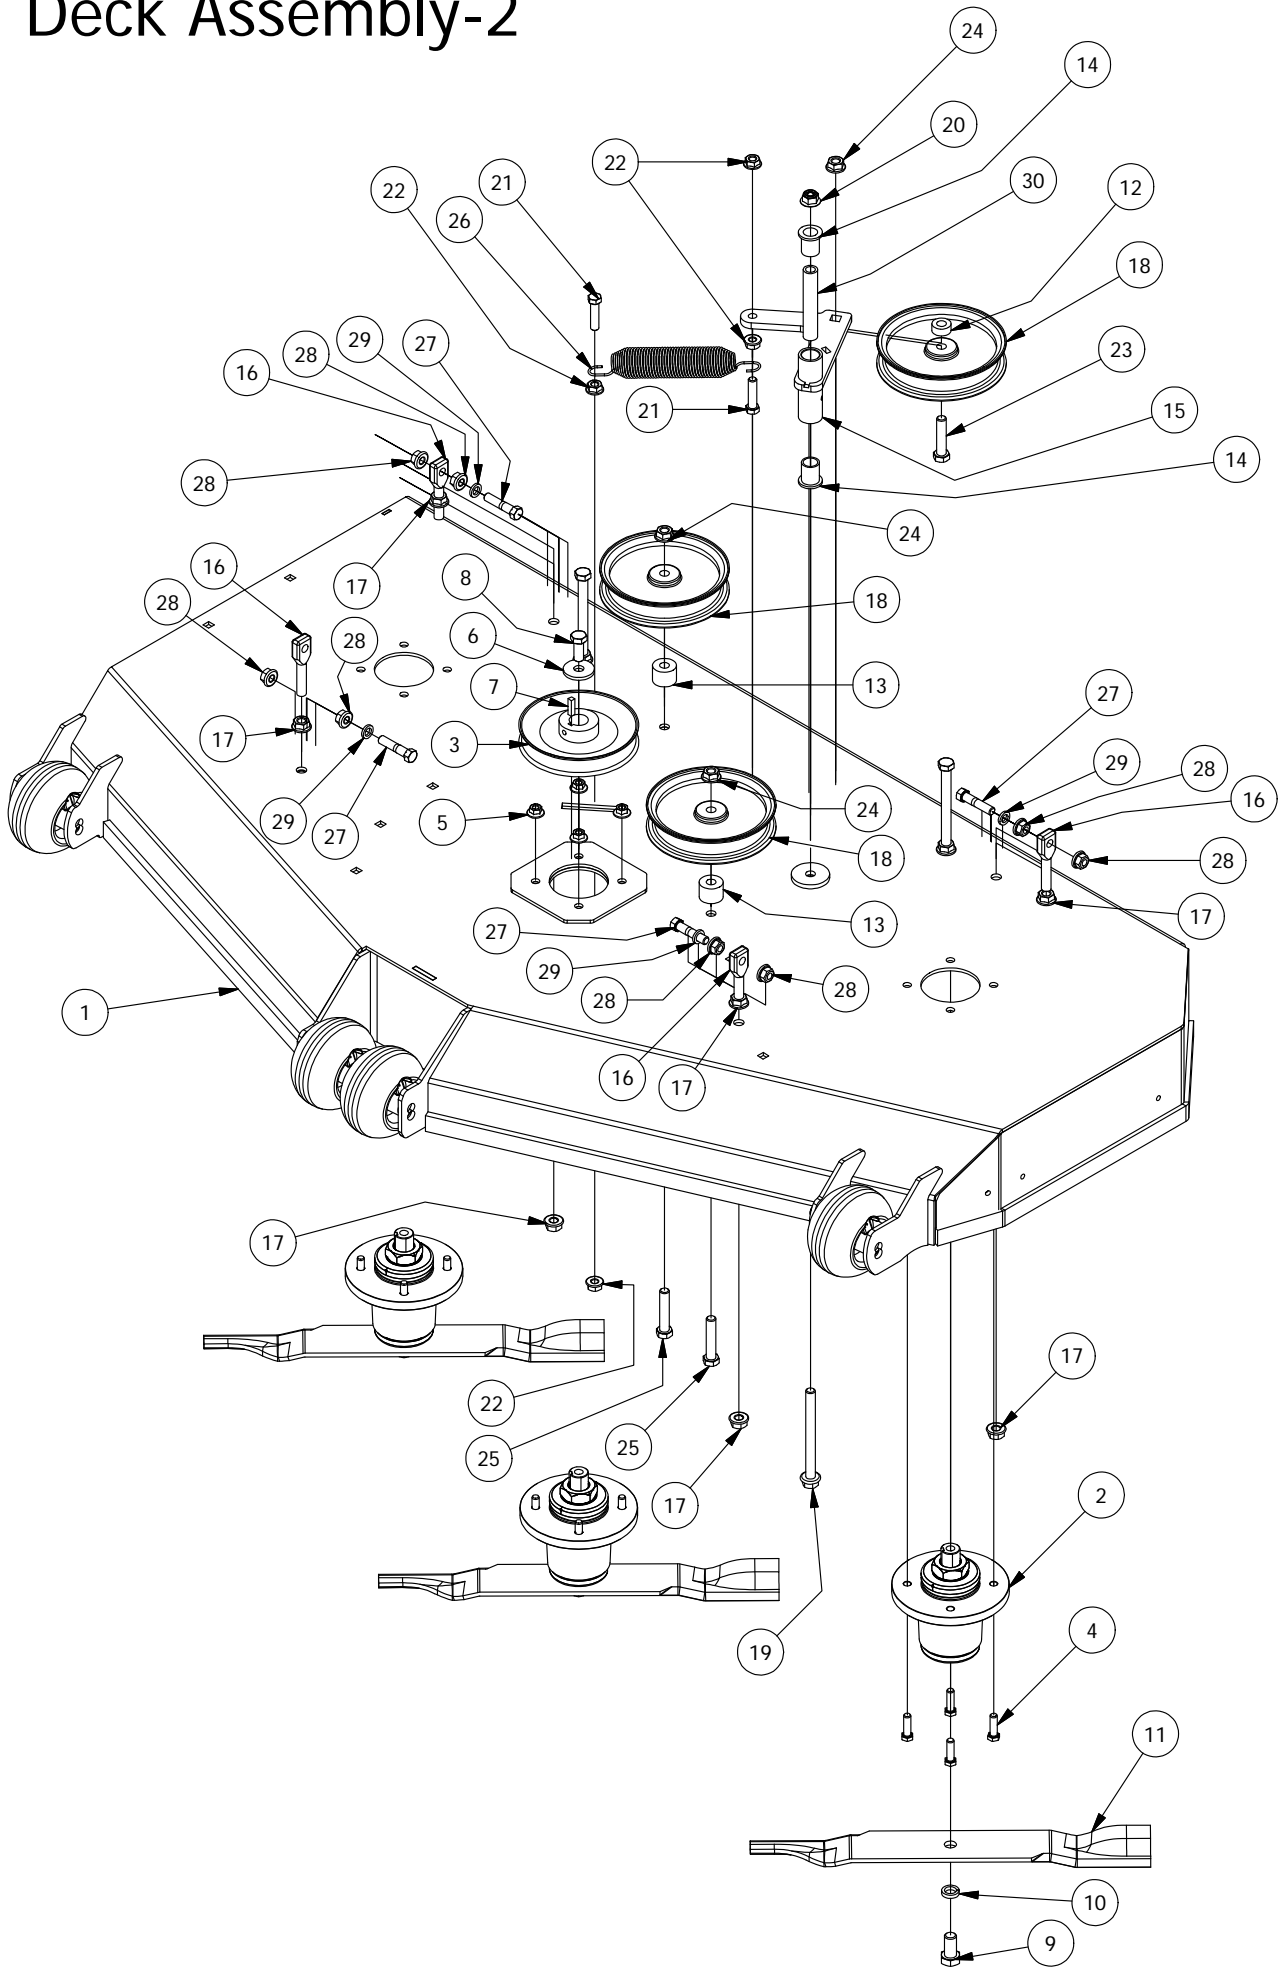

61" Deck Assembly-2

61" Deck Assembly-2			
ITEM	QTY	PART NUMBER	DESCRIPTION
1	1	490-0031-00	61" Mower Deck Assembly
2	3	437-0005-00	Mower Heavy Duty Deck Spindle
3	3	433-0003-00	Deck Pulley 61"
4	12	418-0005-00	3/8-16 x 1-1/4 Hex Bolt GR5
5	12	418-0004-00	3/8-16 HEX FLANGE NUT W/SERR ZINC
6	3	419-0003-00	1/2" X 1-5/8 BELLEVILLE CUP WASHER ZINC YELLOW
7	3	442-0001-00	1/4 X 1 SQUARE KEY STOCK
8	3	418-0006-00	1/2-20 X 1-1/4 HEX C/S GR 5 ZINC
9	3	418-0007-00	5/8-18 X 1-1/4 HEX C/S GR 5 ZINC
10	3	419-0004-00	5/8 SPLIT LOCKWASHER ZINC
11	3	438-0002-00	61" Mower Deck Blade
12	1	425-0007-00	Mower IDLER PULLEY SPACER
13	2	425-0002-00	Mower Deck Idler Spacer
14	2	410-0007-00	3/4" ID X 15/16" OD X 1-1/8" LENGTH FLANGE BUSHING
15	1	490-0019-00	Mower Deck Idler Pulley Arm Assembly
16	4	448-0001-00	Mowre Deck height adjustment Stud
17	12	413-0005-00	1/2-13 HEX FLANGE NUT W/SERR ZINC YELLOW
18	3	433-0007-00	Mower 6-3/4" Deck Idler Pulley
19	1	418-0009-00	1/2-13 X 5-1/2 HEX FLANGE BOLT GR 8 ZY
20	4	413-0002-00	1/2-13 NYLON INSERT FLANGE LOCKNUT ZC YELLOW
21	2	418-0011-00	7/16-14 X 1-3/4 HEX C/S GR 2 ZINC (NOT A/T)
22	4	413-0001-00	7/16-14 HEX FLANGE NUT W/SERR ZINC
23	1	418-0012-00	1/2-13 X 2-1/4 HEX C/S GR 5 ZINC
24	3	413-0010-00	1/2-13 HEX FLANGE NUT W/SERR ZINC
25	2	418-0014-00	1/2-13 X 2-1/2 HEX FLANGE BOLT GR 8 ZC YELLOW
26	1	434-0005-00	Deck/pump idler spring
27	4	418-0046-00	7/16-14 X 2 HEX C/S GR 5 ZINC YELLOW
28	8	413-0011-00	7/16-14 HEX FLANGE NUT W/SERR ZINC YELLOW
29	4	419-0010-00	.443 ID X .750 OD X .125 THK NYLON BLACK
30	1	425-0006-00	Mower Inner Idler Spacer