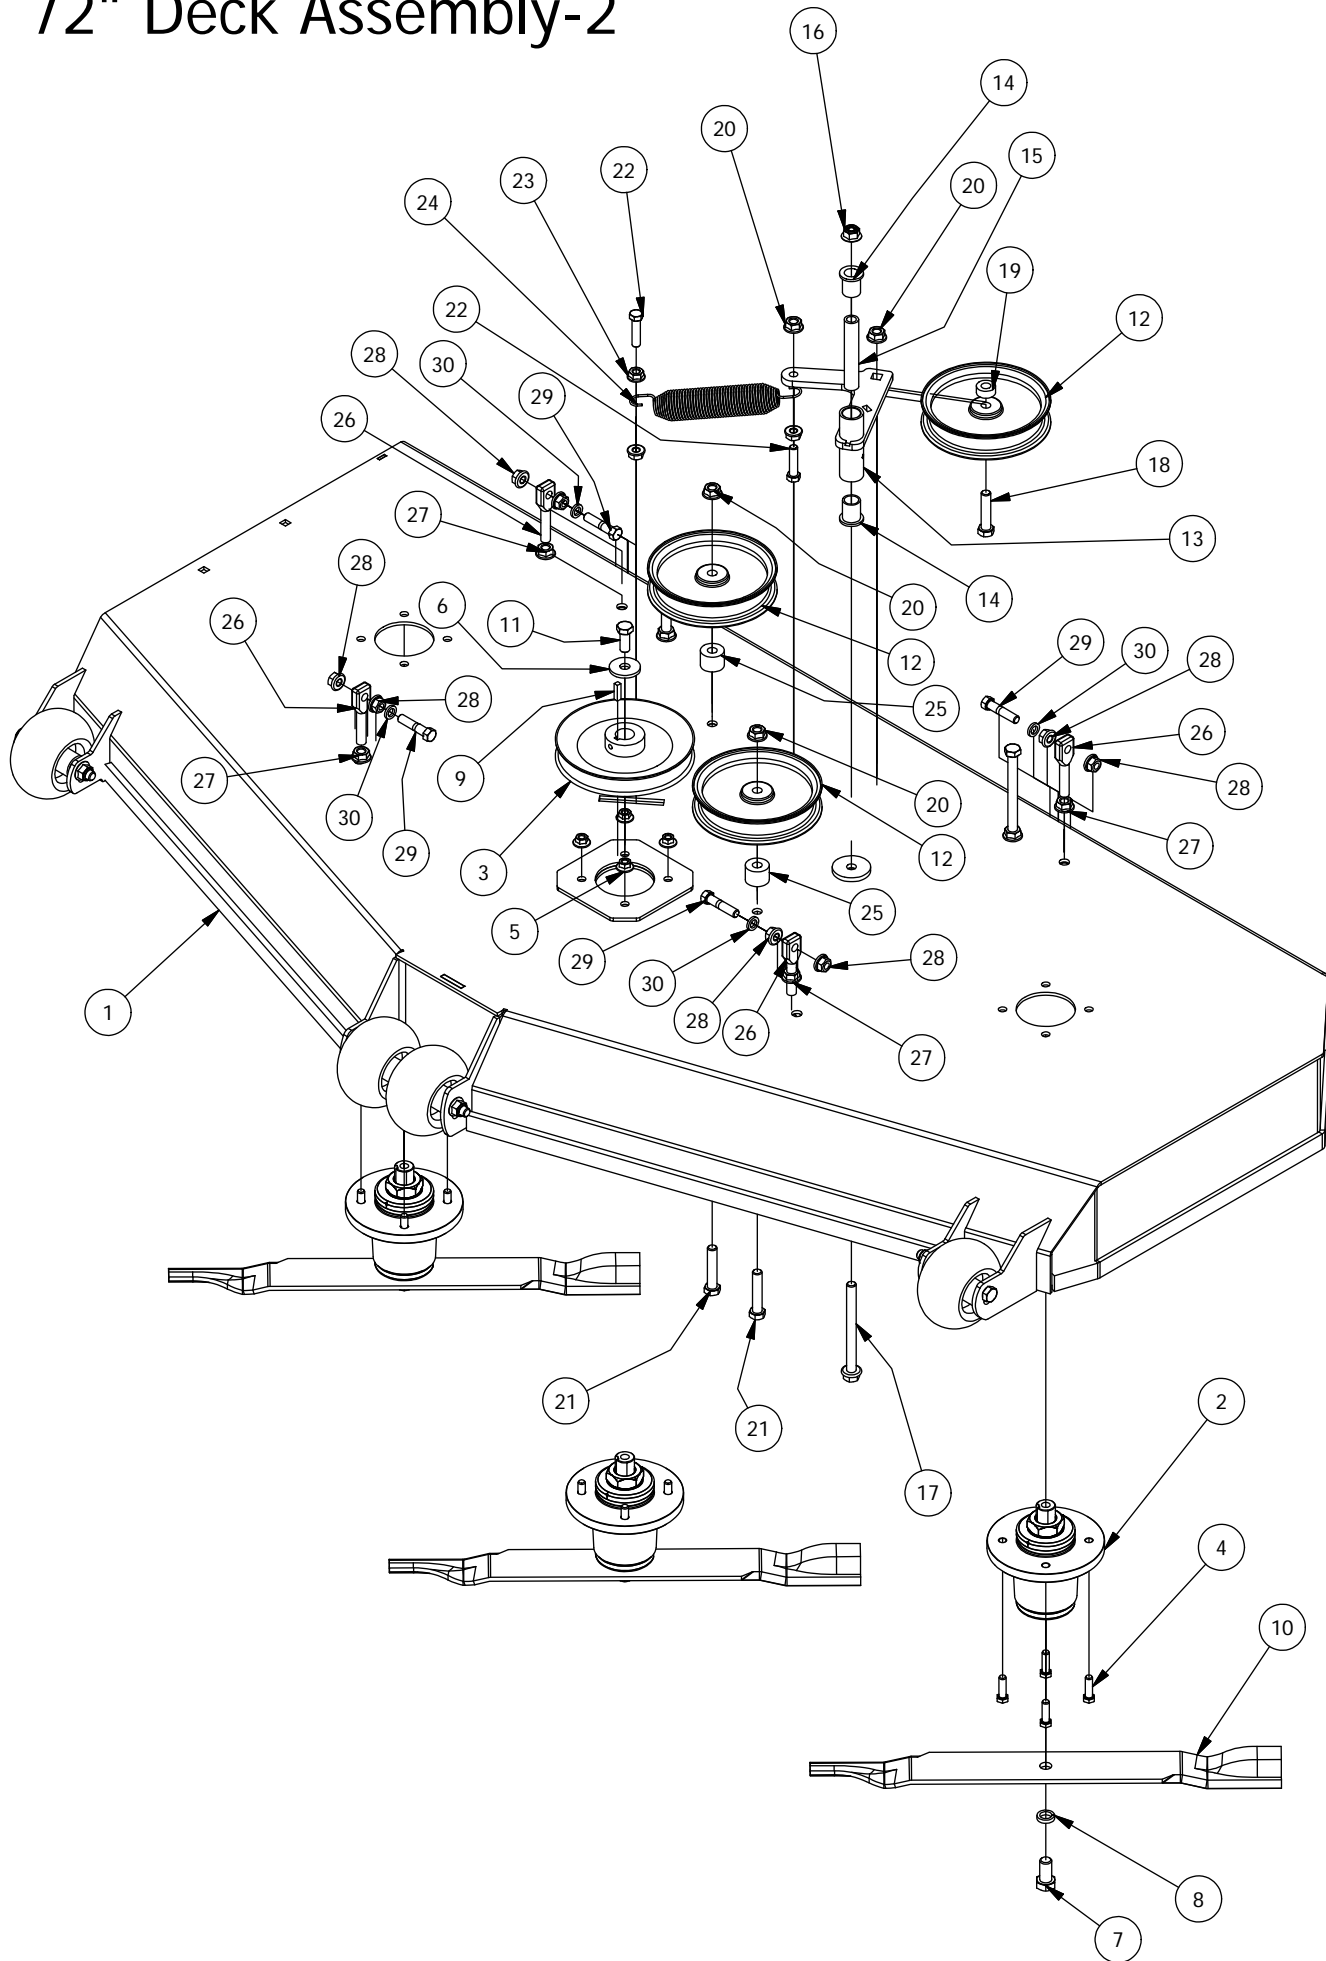

72" Deck Assembly-2

72" Deck Assembly-2			
ITEM	QTY	PART NUMBER	DESCRIPTION
1	1	490-0032-00	72" Mower Deck Assembly
2	3	437-0005-00	Mower Heavy Duty Deck Spindle
3	3	433-0005-00	Deck Pulley 72"
4	12	418-0005-00	3/8-16 x 1-1/4 Hex Bolt GR5
5	12	418-0004-00	3/8-16 HEX FLANGE NUT W/SERR ZINC
6	3	419-0003-00	1/2" X 1-5/8 BELLEVILLE CUP WASHER ZINC YELLOW
7	3	418-0007-00	5/8-18 X 1-1/4 HEX C/S GR 5 ZINC
8	3	419-0004-00	5/8 SPLIT LOCKWASHER ZINC
9	3	442-0001-00	1/4 X 1 SQUARE KEY STOCK
10	3	438-0003-00	72" Mower Deck Blade
11	1	418-0006-00	1/2-20 X 1-1/4 HEX C/S GR 5 ZINC
12	3	433-0007-00	Mower 6-3/4" Deck Idler Pulley
13	1	425-0005-00	Mower Idler Spacer
14	2	410-0007-00	3/4" ID X 15/16" OD X 1-1/8" LENGTH FLANGE BUSHING
15	1	425-0006-00	Mower Inner Idler Spacer
16	4	413-0002-00	1/2-13 NYLON INSERT FLANGE LOCKNUT ZC YELLOW
17	1	418-0009-00	1/2-13 X 5-1/2 HEX FLANGE BOLT GR 8 ZY
18	1	418-0012-00	1/2-13 X 2-1/4 HEX C/S GR 5 ZINC
19	1	425-0007-00	Mower IDLER PULLEY SPACER
20	4	413-0010-00	1/2-13 HEX FLANGE NUT W/SERR ZINC
21	2	418-0014-00	1/2-13 X 2-1/2 HEX FLANGE BOLT GR 8 ZC YELLOW
22	2	418-0011-00	7/16-14 X 1-3/4 HEX C/S GR 2 ZINC (NOT A/T)
23	3	413-0001-00	7/16-14 HEX FLANGE NUT W/SERR ZINC
24	1	434-0005-00	Deck/pump idler spring
25	2	425-0002-00	Mower Deck Idler Spacer
26	4	448-0001-00	Mowre Deck height adjustment Stud
27	12	413-0005-00	1/2-13 HEX FLANGE NUT W/SERR ZINC YELLOW
28	8	413-0011-00	7/16-14 HEX FLANGE NUT W/SERR ZINC YELLOW
29	4	418-0046-00	7/16-14 X 2 HEX C/S GR 5 ZINC YELLOW
30	4	419-0010-00	.443 ID X .750 OD X .125 THK NYLON BLACK