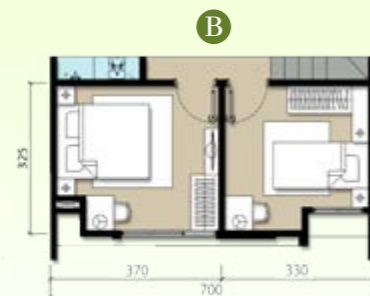

Lt. 1

Lt. 2

Tipe  
**7** Luxury 2  
Hook

3 2 1   
LT: VAR. LB: 90 m<sup>2</sup>

A

B

Paket alternatif  
denah kamar utama

Denah **A**  
Denah **B**