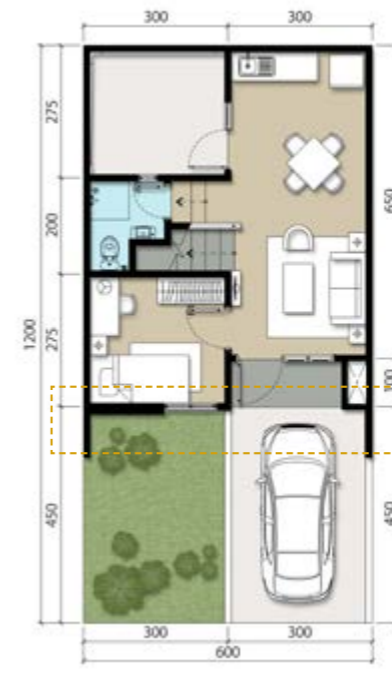

Tipe 6

Lt. 1

Tipe 6 Deluxe

2 2 1
LT: 72 m² LB: 69 m²

Tipe 6 Luxury 1

2+1 2+1 1
LT: 72 m² LB: 77 m²

Paket alternatif
denah kamar utama
Denah **A**
Denah **B**

Disclaimer:
Untuk pengembangan mutu, spesifikasi dan desain dapat berubah sewaktu-waktu tanpa pemberitahuan terlebih dahulu dan merupakan hak penuh pengembang. Ilustrasi yang ditampilkan hanyalah merupakan contoh dan bukan merupakan bagian dari jual beli.