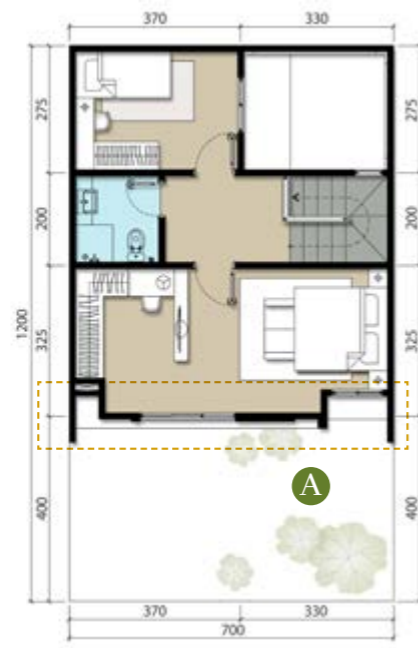

Lt. 2

Tipe
7 Luxury 2

3 2 1
LT: 84 m² LB: 90 m²