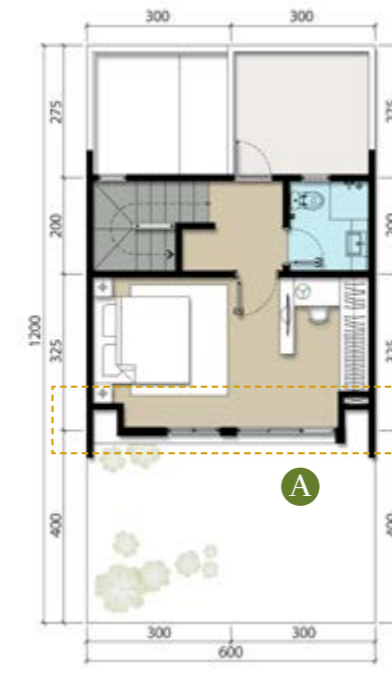

Lt. 2

Tipe 6 Deluxe

2 2 1
LT: 72 m² LB: 69 m²