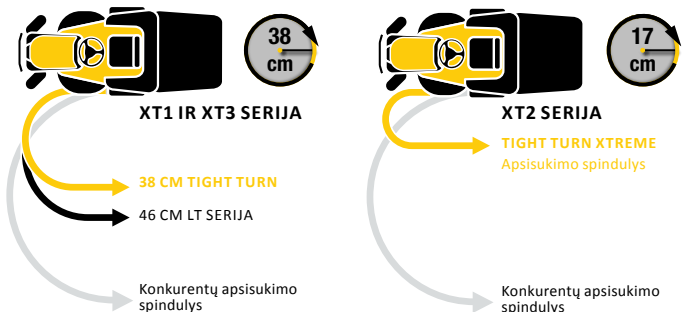

Vejos traktorius XT2 QR106

13AFA1CR603&cc

Darbinis plotis:	106 cm
Rekomenduojamas plotas:	8000 m²
Rinktuvas:	320 l
Variklis:	Kawasaki, V-TWIN
Darbinis tūris:	726 cm³
Transmisija:	Hidrostatinė
Pjov. aukščio reguliavimas:	12 padėčių

ISŠIMOKĖTINAI
665,83 € mėn
4495 €
3995 €