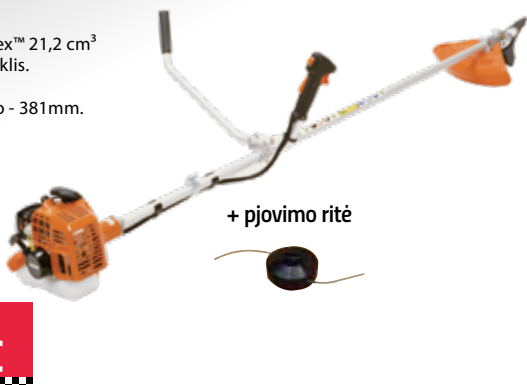

PERKAMIAUSIA!

0%
palūkanų

209 €

169 €

DABAR LENGVA APSISPŖĘSTI!
Sodo ir miško technika ECHO išsiskaitinai 6 mėn. be palūkanų.
Taikoma ir įmonėms!

Krūmapjovė ECHO SRM-222ES

24130256&echo
Power Boost Vortex™ 21,2 cm³ profesionalus variklis.
Galia 0,71 kW.
Pjovimo skersmuo - 381mm.
Masė 4,9 kg.