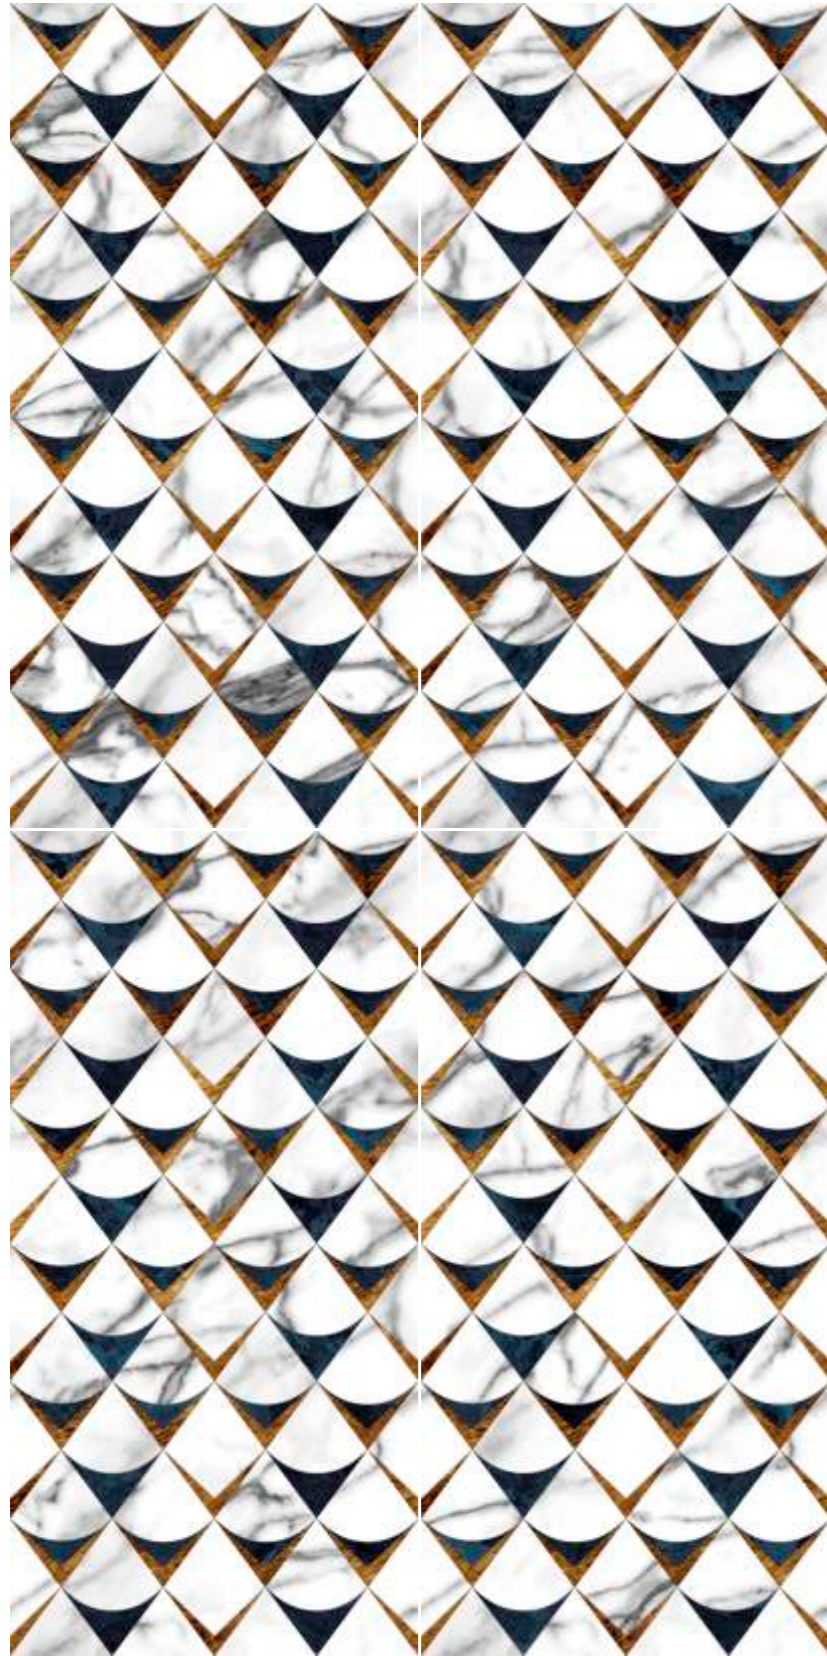

Tapeto
NAVY
Vitrificado | Vitrified | Vitrificado

Tapeto Navy LM

51x103cm | 20"x40"