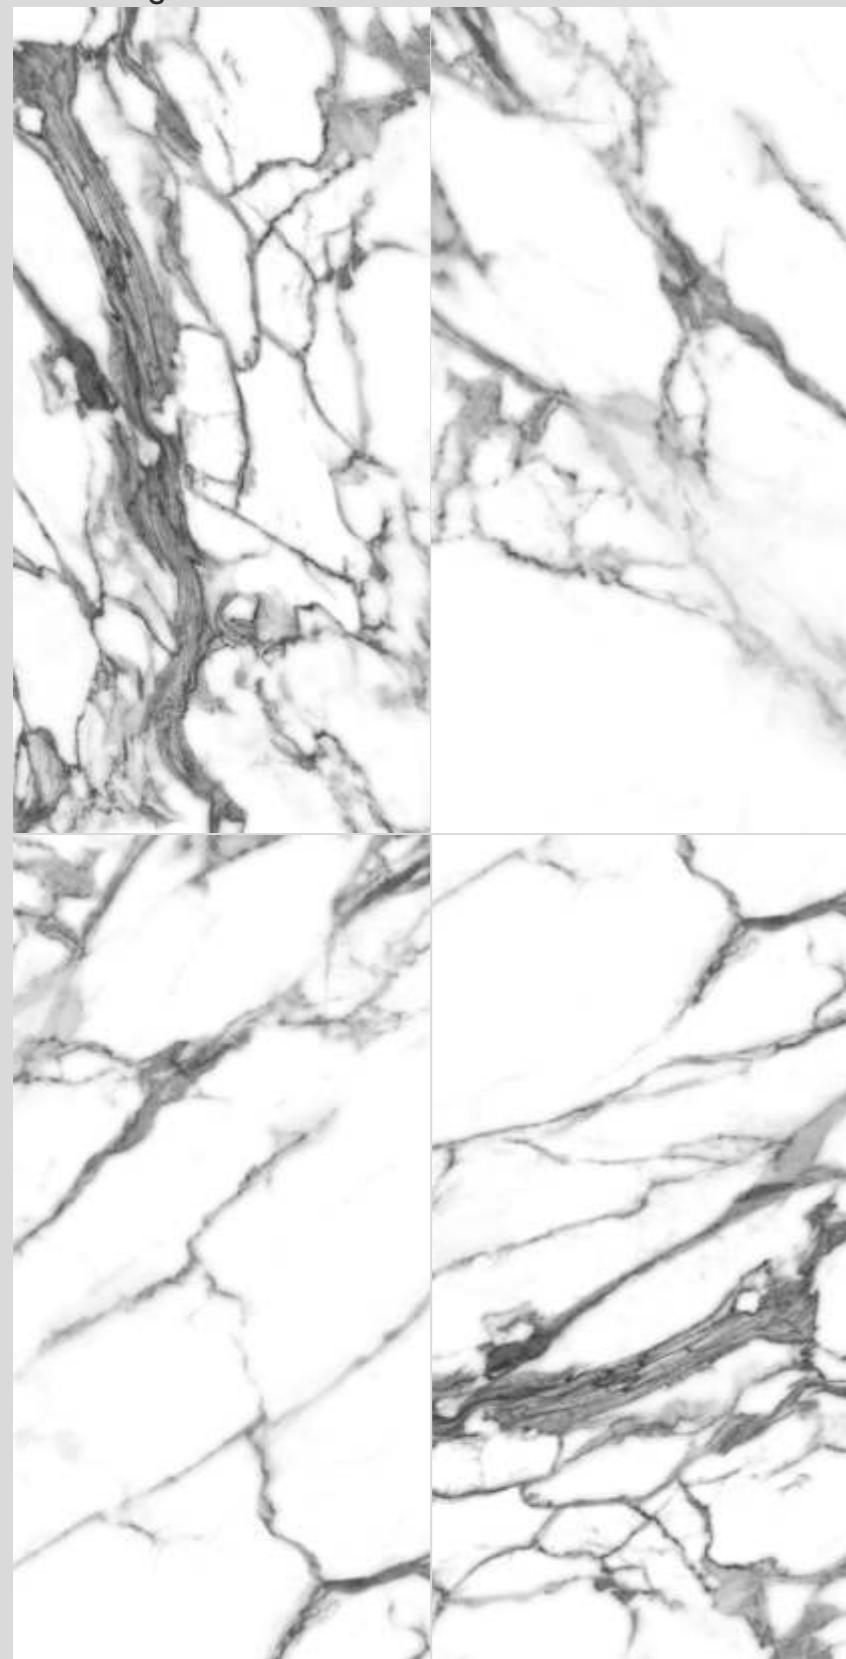

Vitrificado | Vitrified | Vitrificado

Tapeto Diamantina LM

51x103cm | 20"x40"

GRIGIO

Tapeto **DIAMANTINA**

MICHELANGELO

Vitrificado | Vitrified | Vitrificado

Michelangelo LM