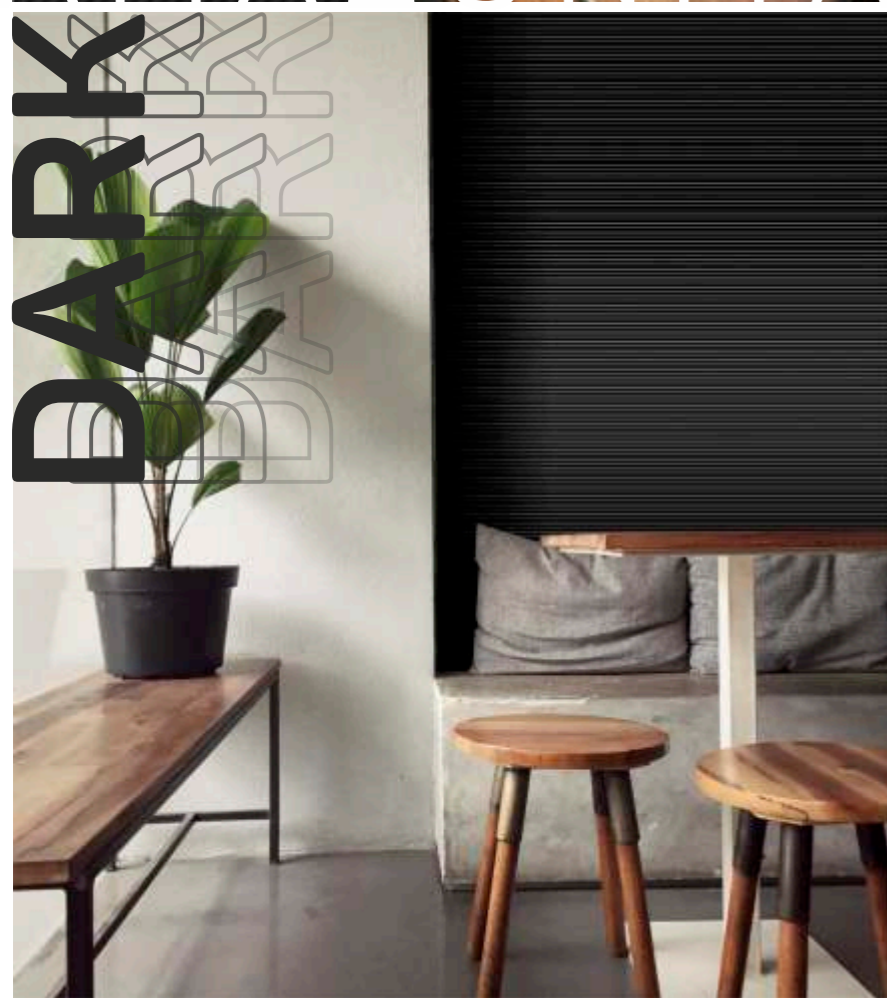

AMAZONITA

DARK