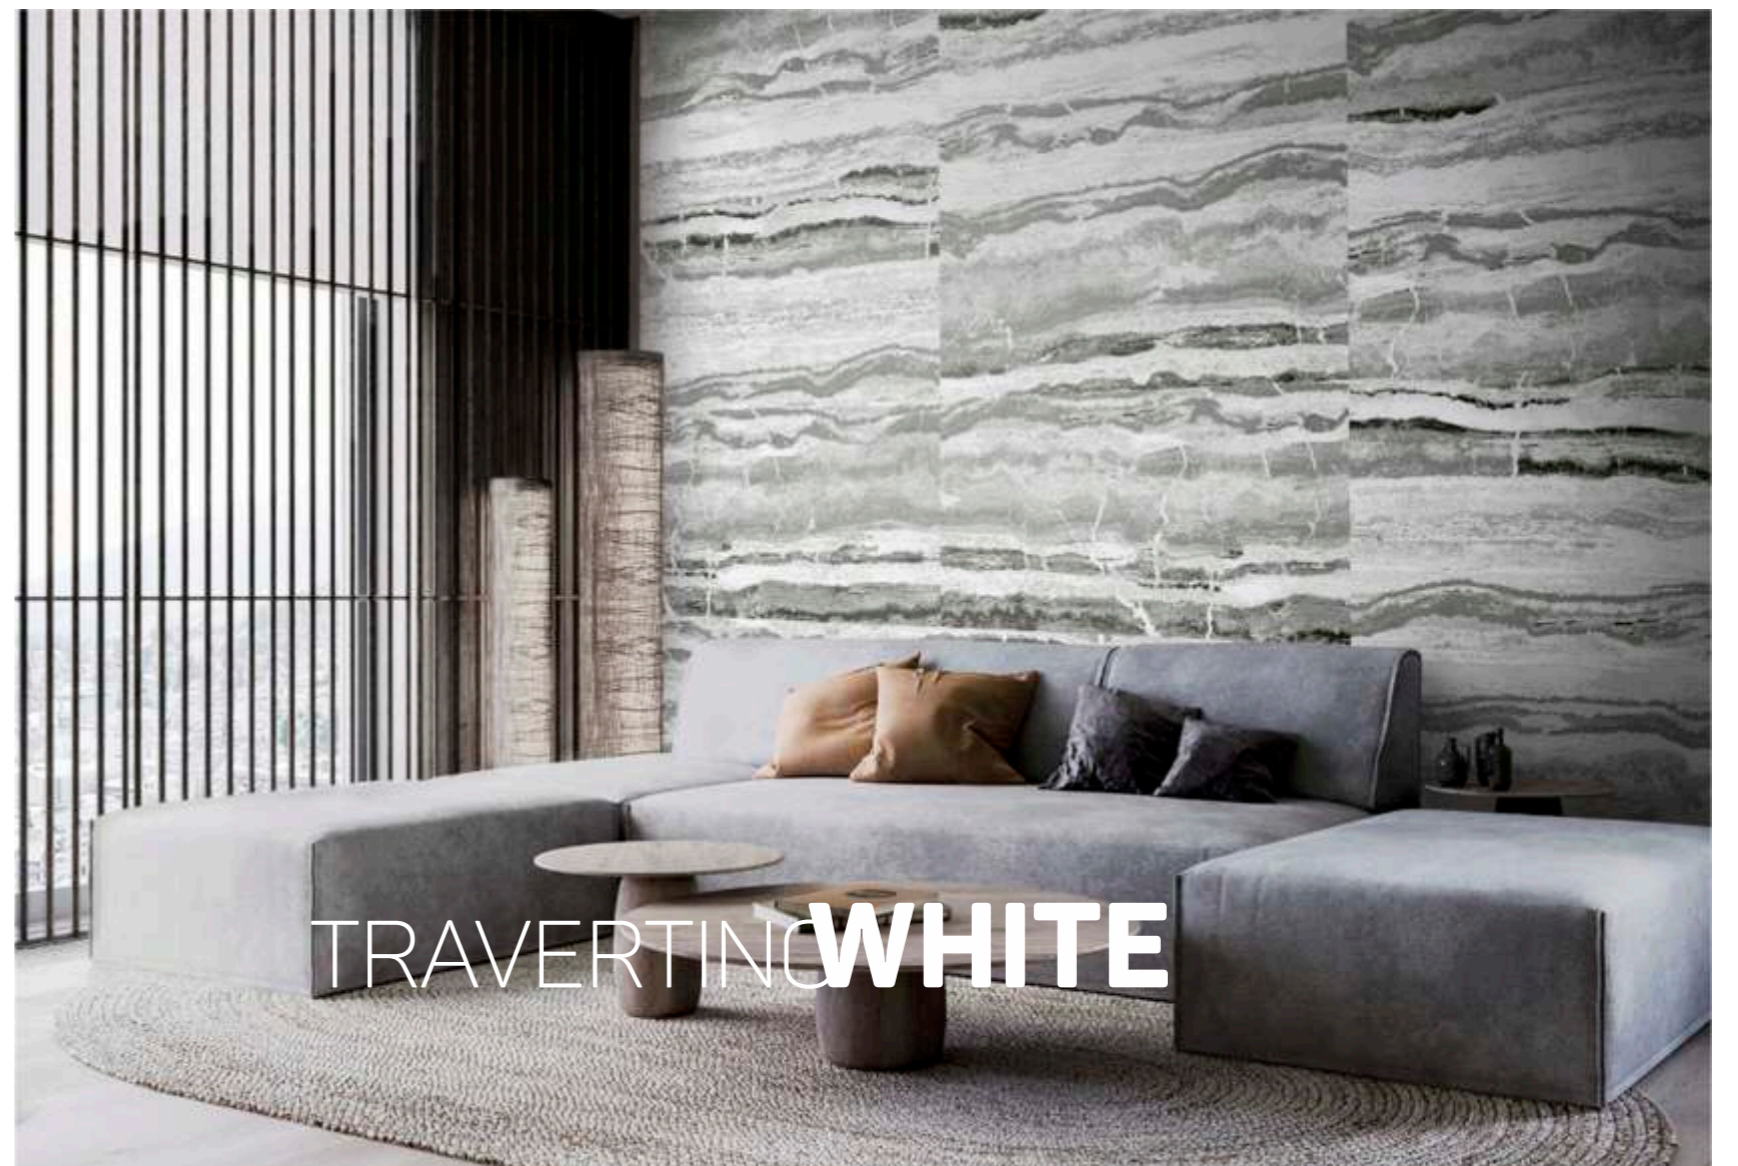

TRAVERTINO

Porcelanato Esmaltado | Glazed Porcelain | Porcelanato Esmaltado

Travertino AC

50x100,7cm
20"x40"

Travertino White AC

50x100,7cm
20"x40"

VERSACE

Porcelanato Esmaltado | Glazed Porcelain | Porcelanato Esmaltado