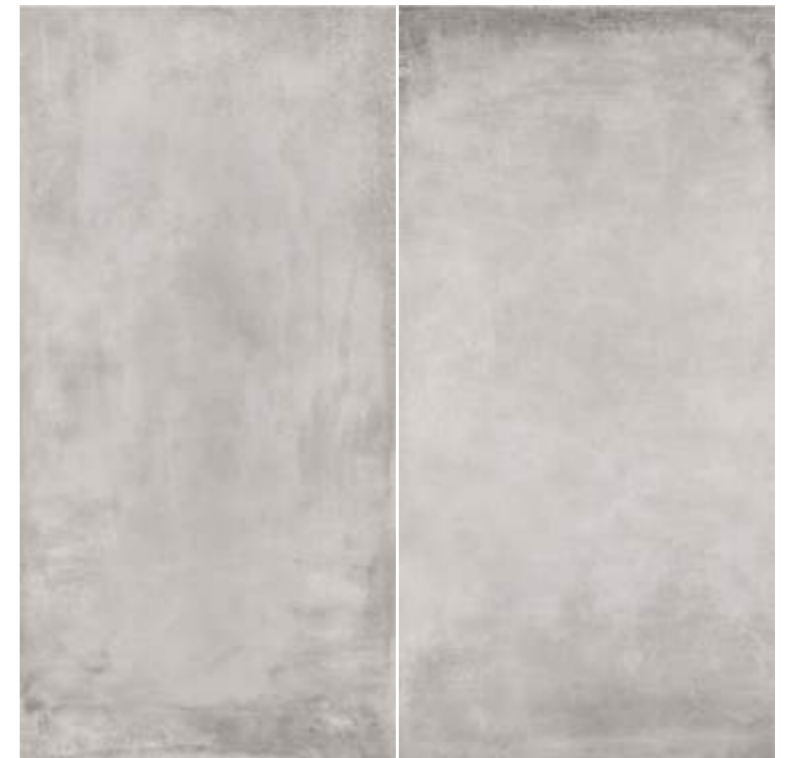

Lancamentos
50x100,7cm

ITAGRES

Cemento AC

(chão | floor | piso)

CEMENTO

Porcelanato Esmaltado
Glazed Porcelain Tile | Porcelanato Esmaltado

Cemento AC

50x100,7cm | 20"x40"