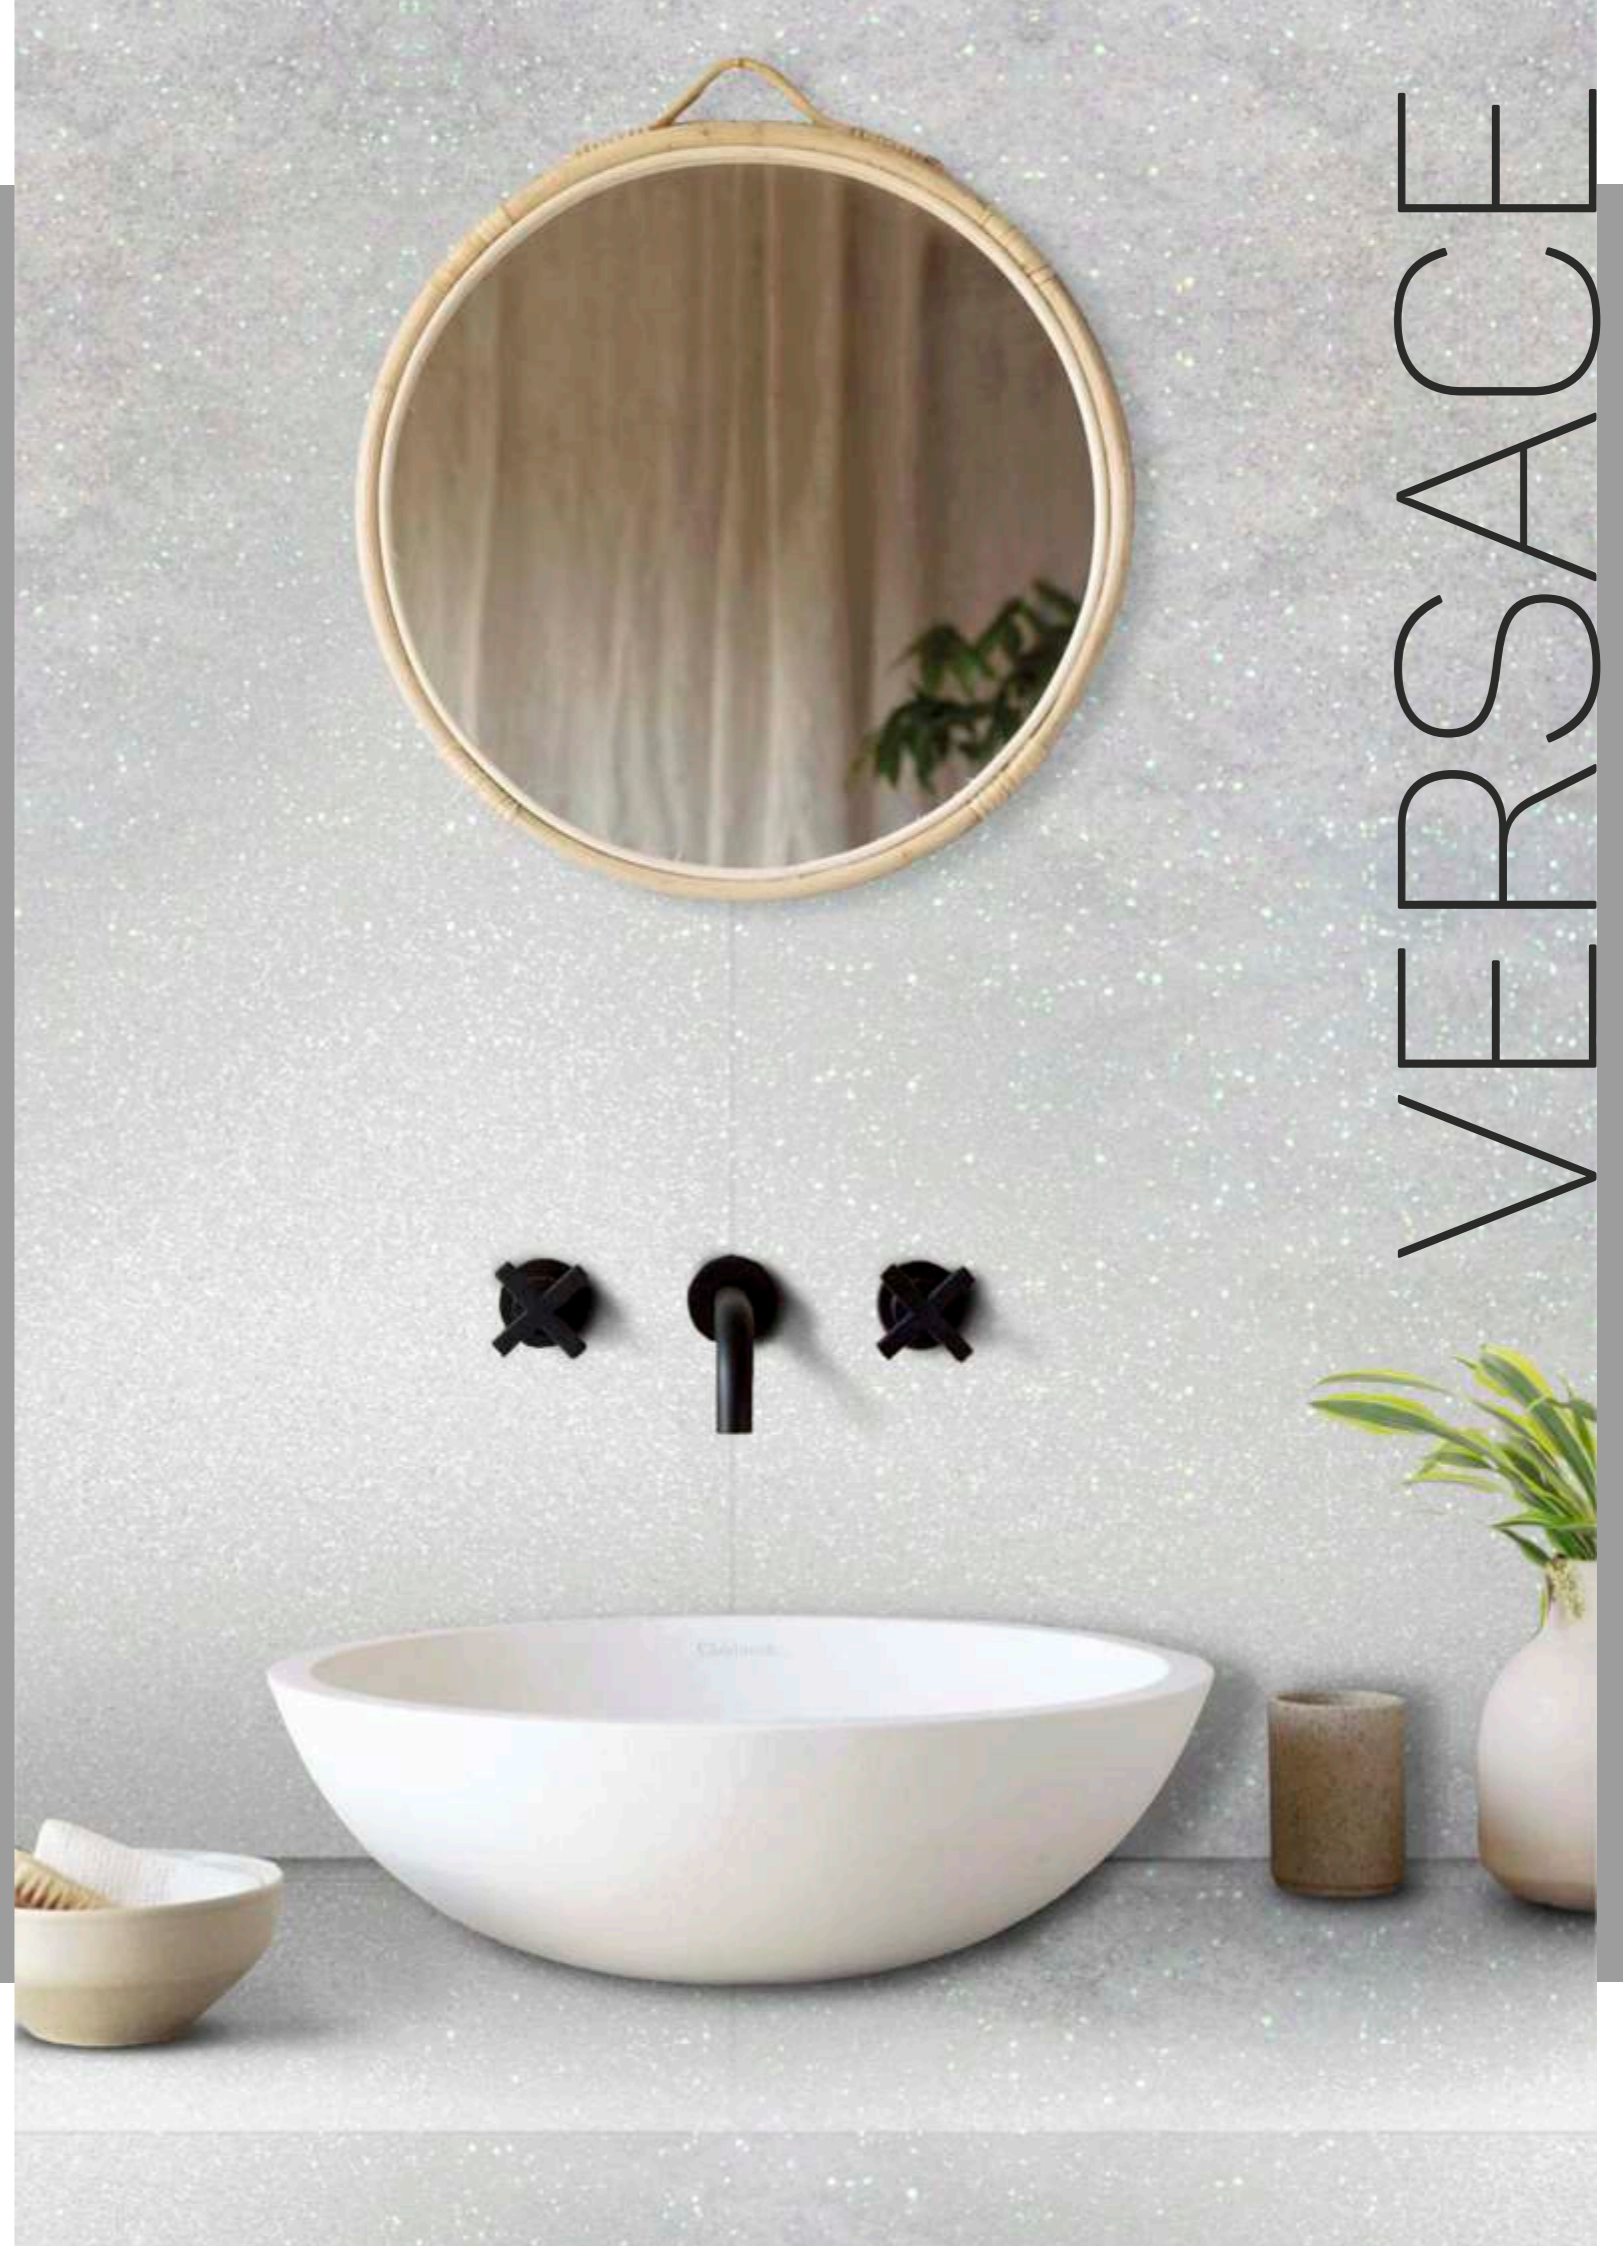

Versace Glitter

50x100,7cm | 20"x40"

VERSACE

VOGUE

Porcelanato Esmaltado | Glazed Porcelain | Porcelanato Esmaltado

Vogue Glitter

50x100,7cm | 20"x40"

AROEIRA