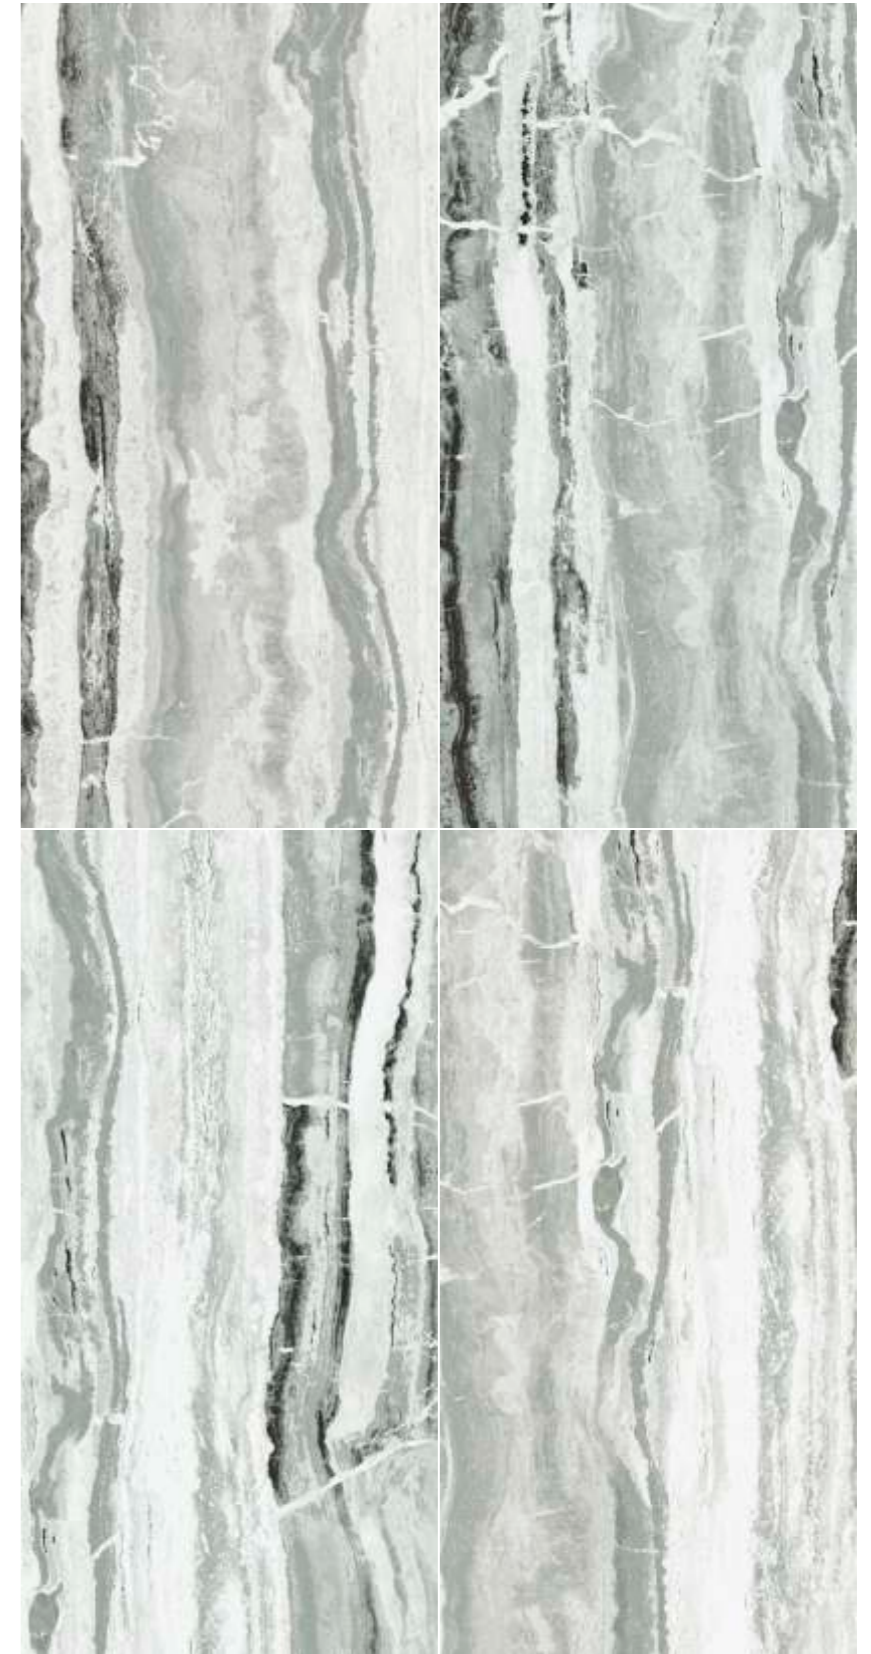

Travertino White LM