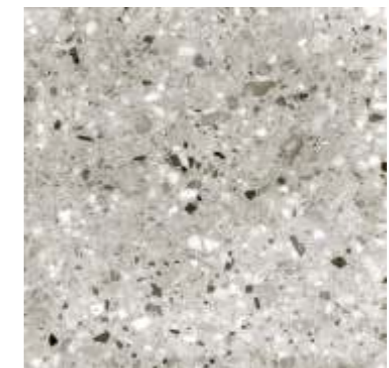

Terraza Grey