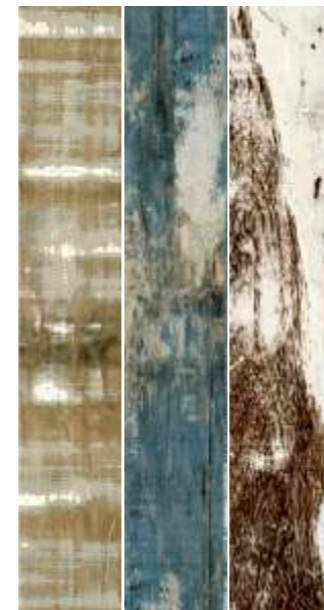

Yucon Mix

16x100,7cm | 6,5"x40"