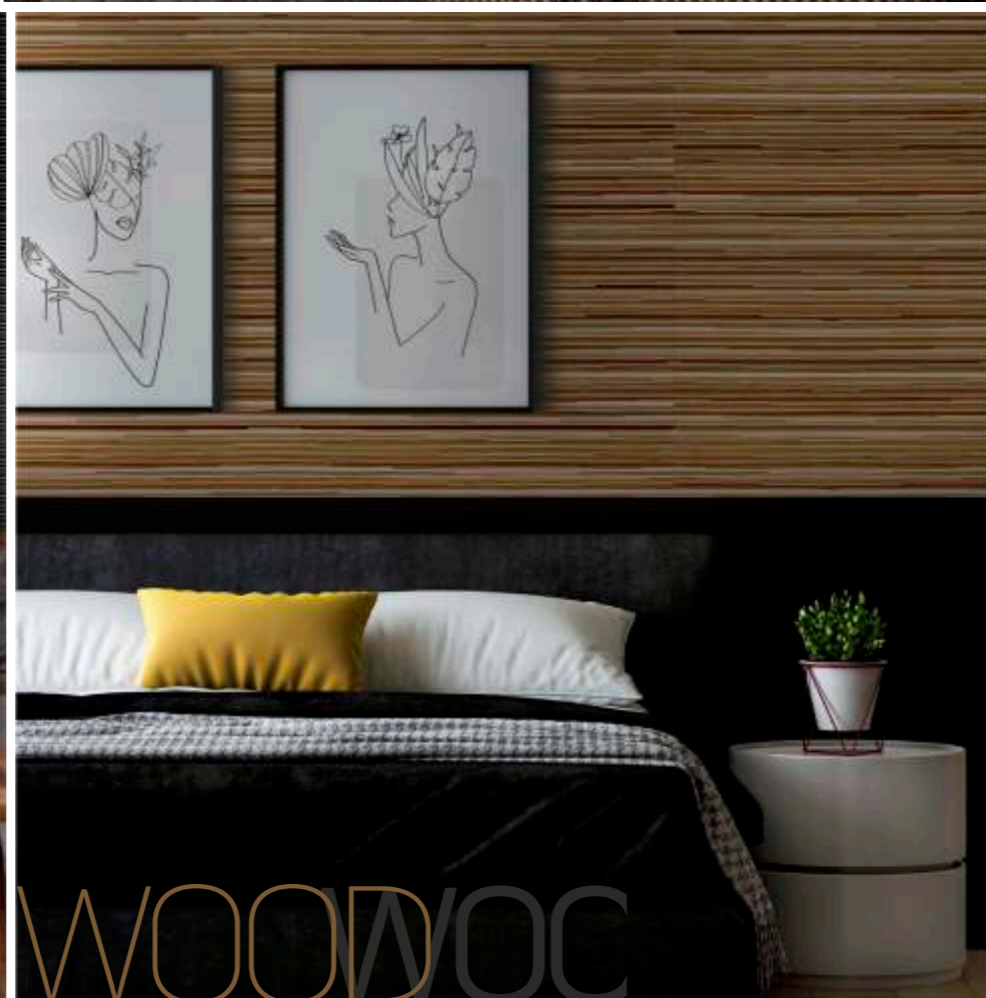

50x100,7cm | 20"x40"

AMAZONITA

DARK

WOODWOC

MICHELANGELLO

OCEANO

Porcelanato Esmaltado | Glazed Porcelain | Porcelanato Esmaltado

Oceano Glitter