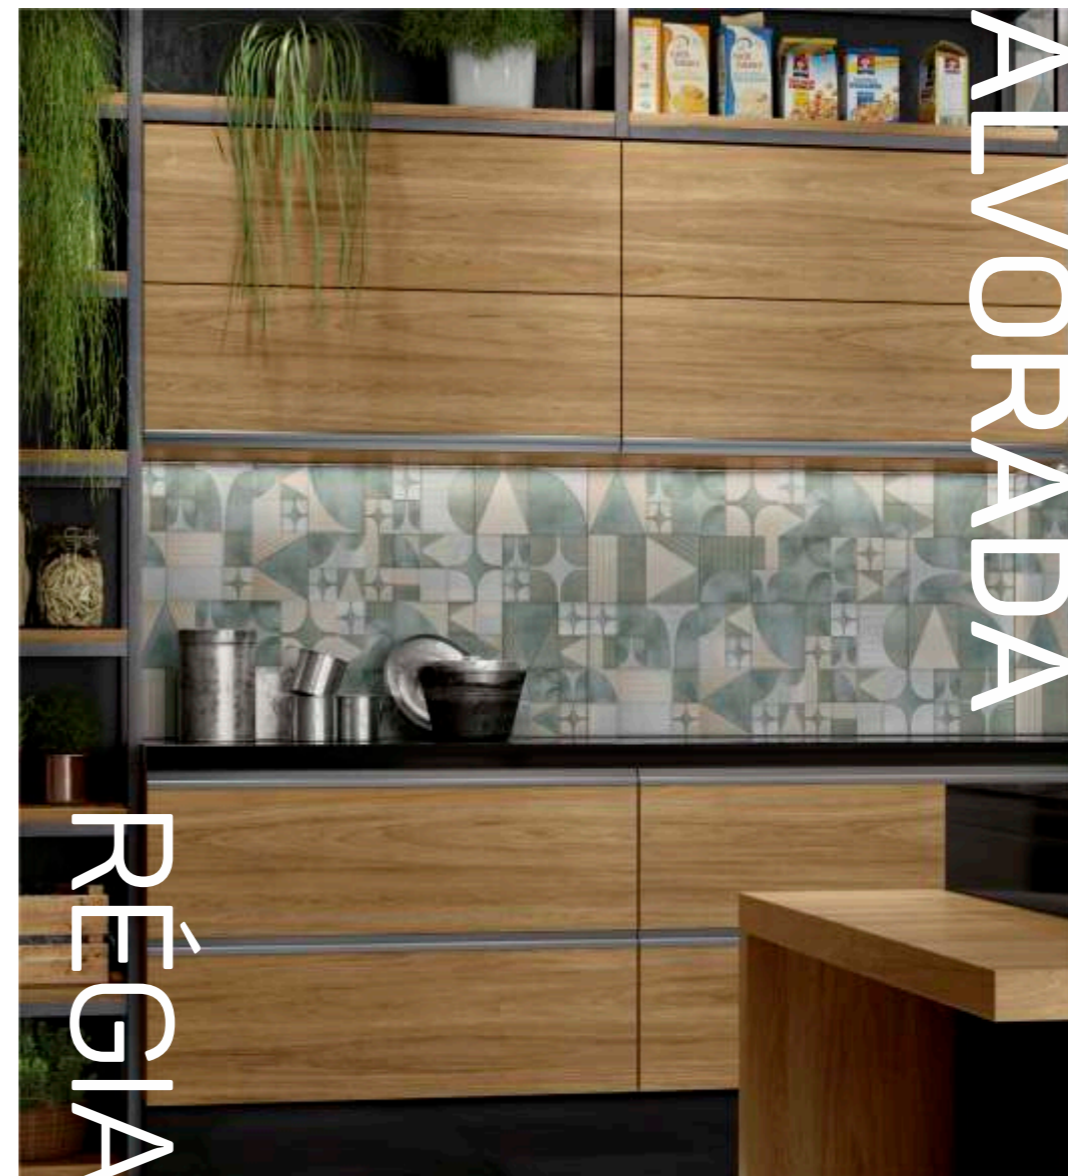

ALVORADA

Porcelanato Esmaltado | Glazed Porcelain | Porcelanato Esmaltado

Alvorada Régia

50x100,7cm | 20"x40"

VITROS
WHITE

RÉGIA

ALVORADA

Formato
50X100,7cm