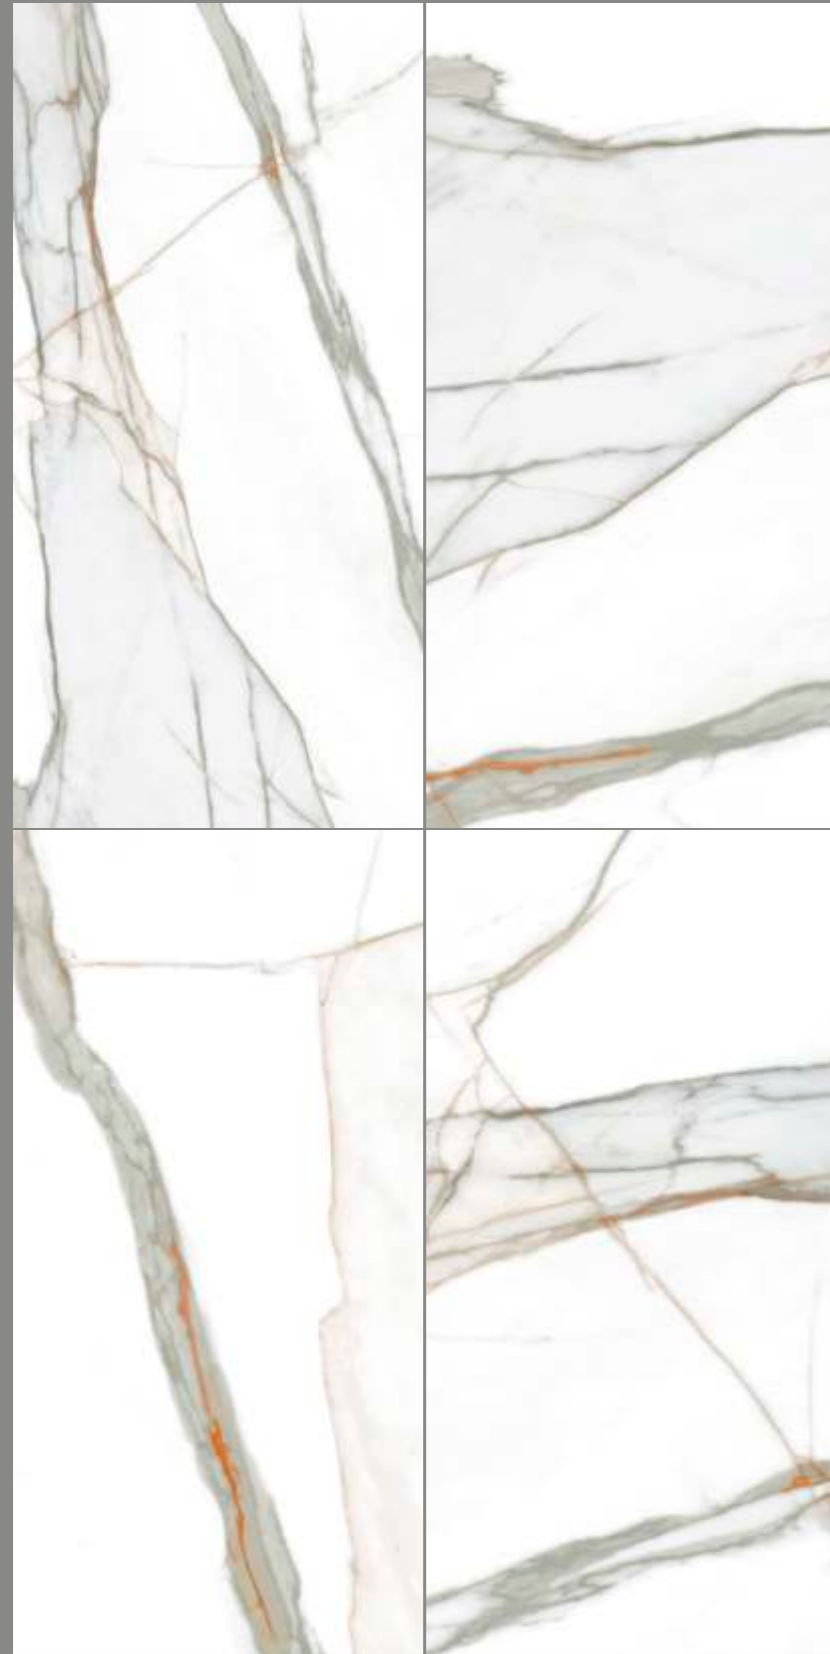

CALACATA

Vitrificado | Vitrified | Vitrificado

Calacata Nuovo LM