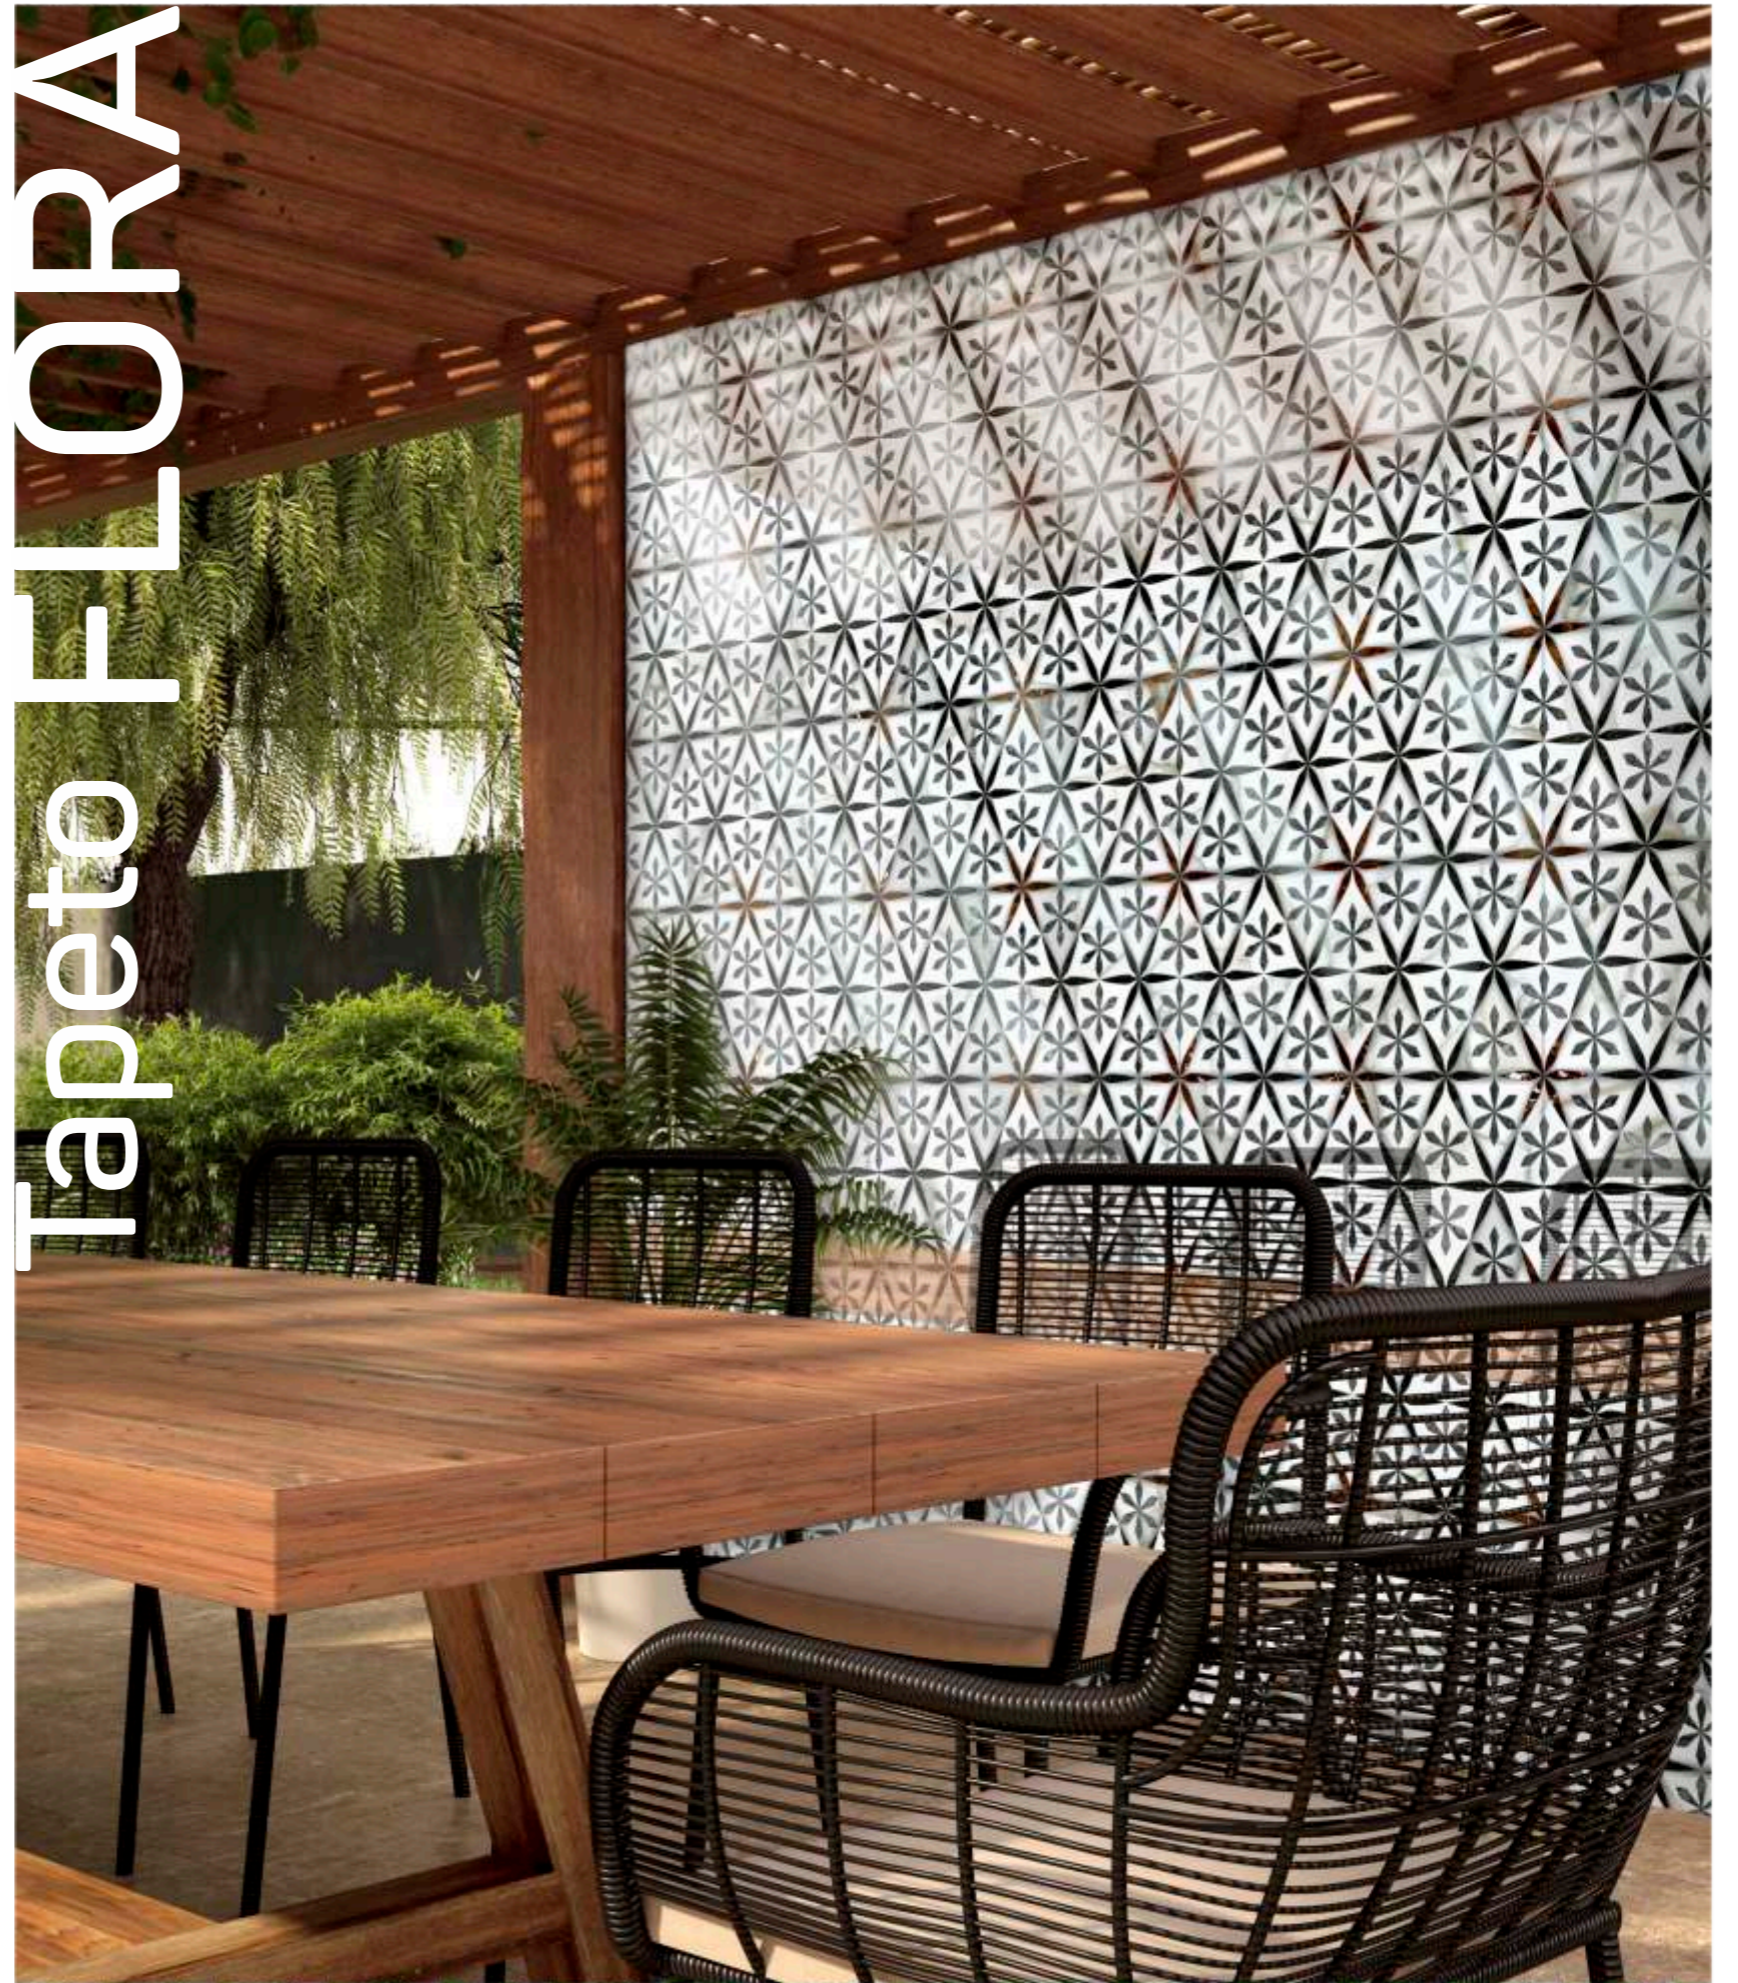

Tapeto
FLORA
Vitrificado | Vitrified | Vitrificado

Tapeto Flora LM

51x103cm | 20"x40"