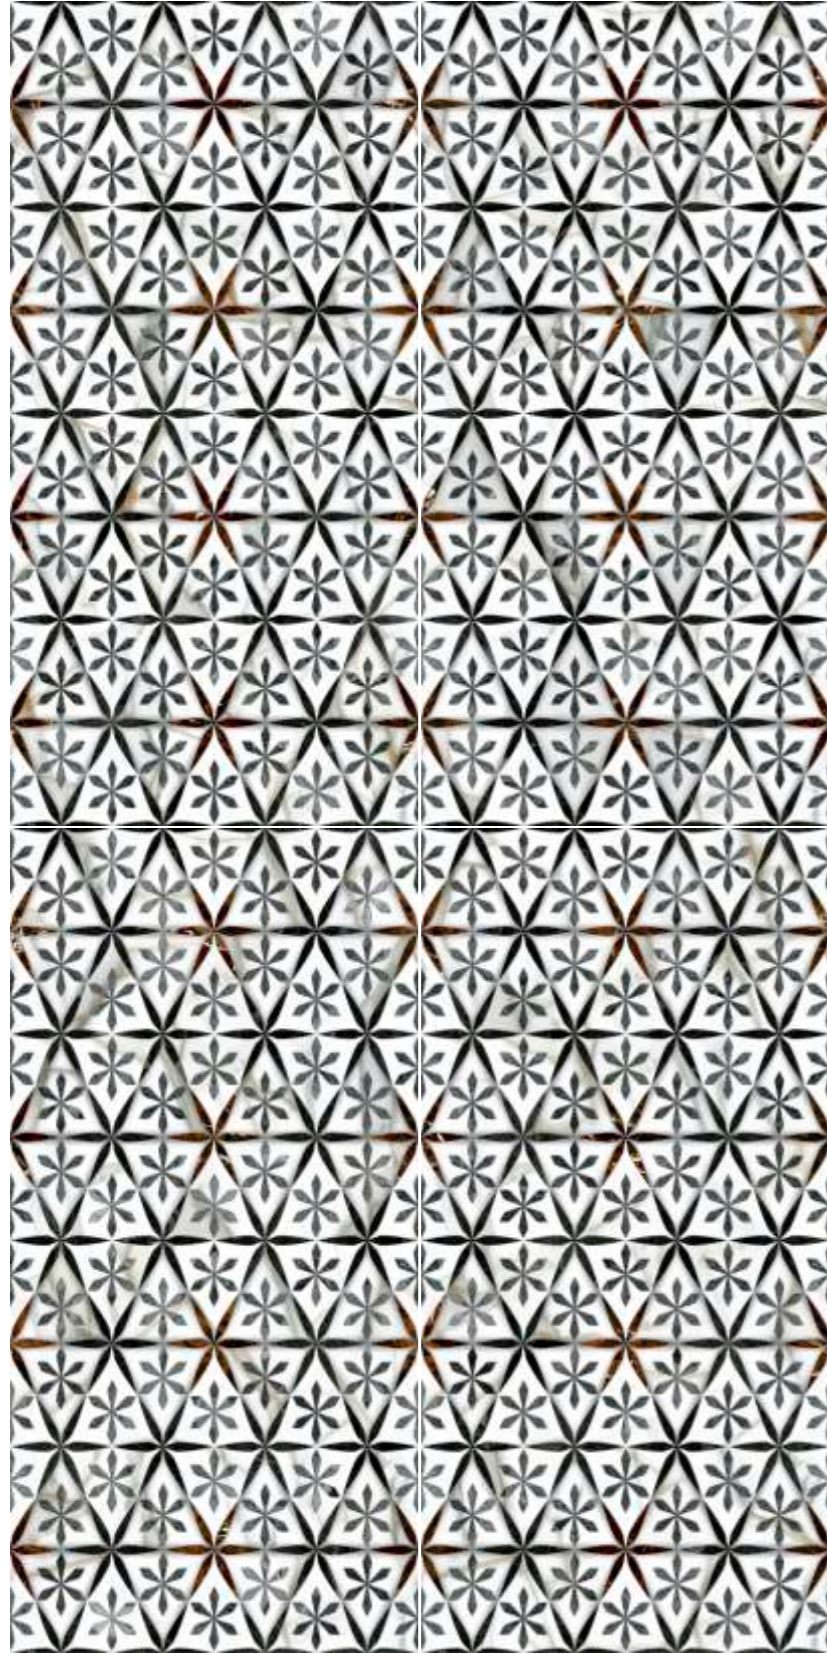

PALISSANDRO

TAJ MAHAL

Vitrificado | Vitrified | Vitrificado

Taj Mahal LM

51x103cm | 20"x40"

TAJ MAHAL

Tapeto
FLORA
Vitrificado | Vitrified | Vitrificado

Tapeto Flora LM