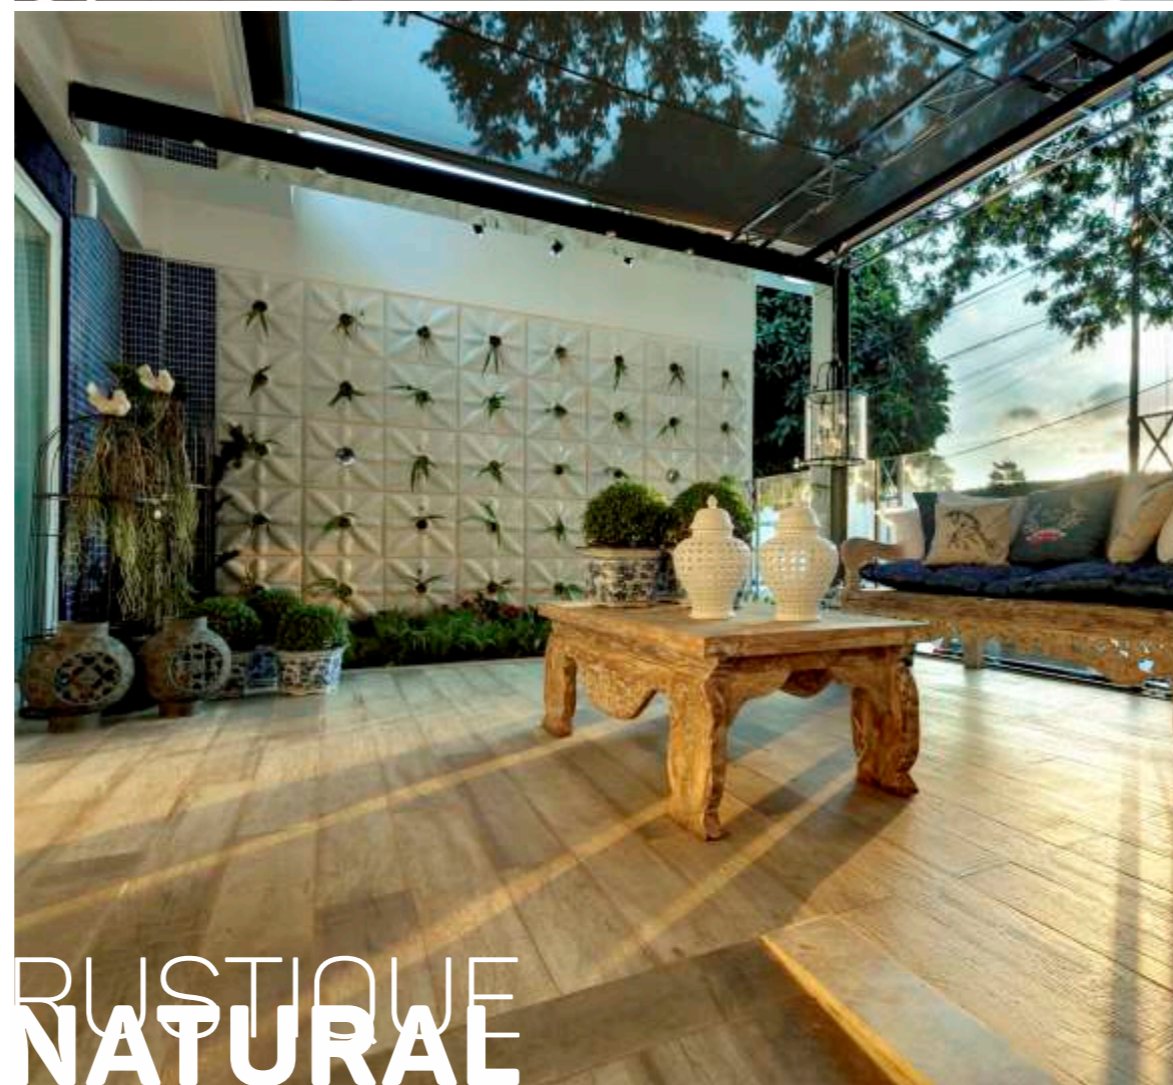

Vail Cognac

16x100,7 cm | 6,5"x40"

Vail Honey

16x100,7 cm | 6,5"x40"

RUSTIQUE
NATURAL

WOOD

Porcelanato Esmaltado
Glazed Porcelain Tile | Porcelanato Esmaltado

Wood Brown