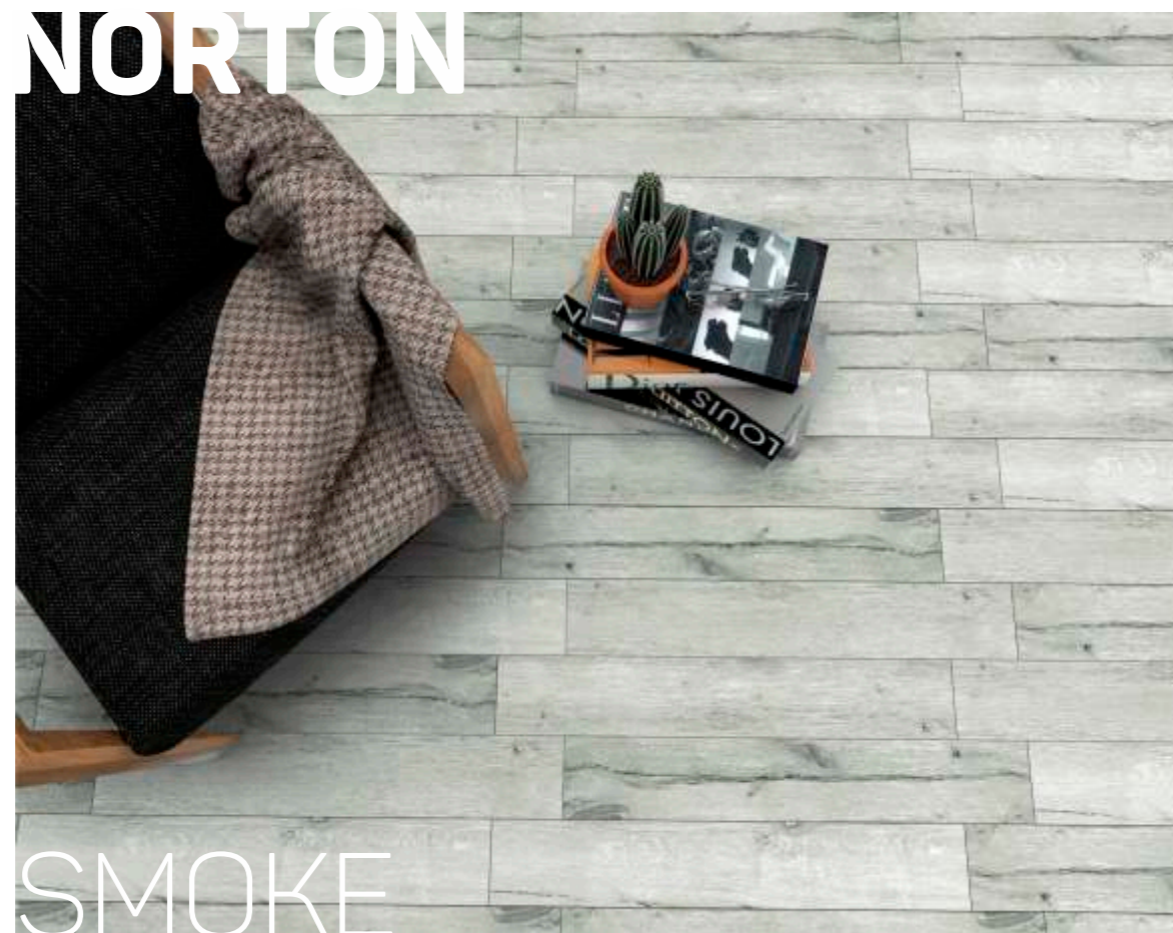

16x100,7 cm | 6,5"x40"

Pier Wengué

16x100,7 cm | 6,5"x40"

PEROBA

Porcelanato Esmaltado
Glazed Porcelain Tile | Porcelanato Esmaltado

Peroba Mel

16x100,7 cm | 6,5"x40"

RUSTIQUE