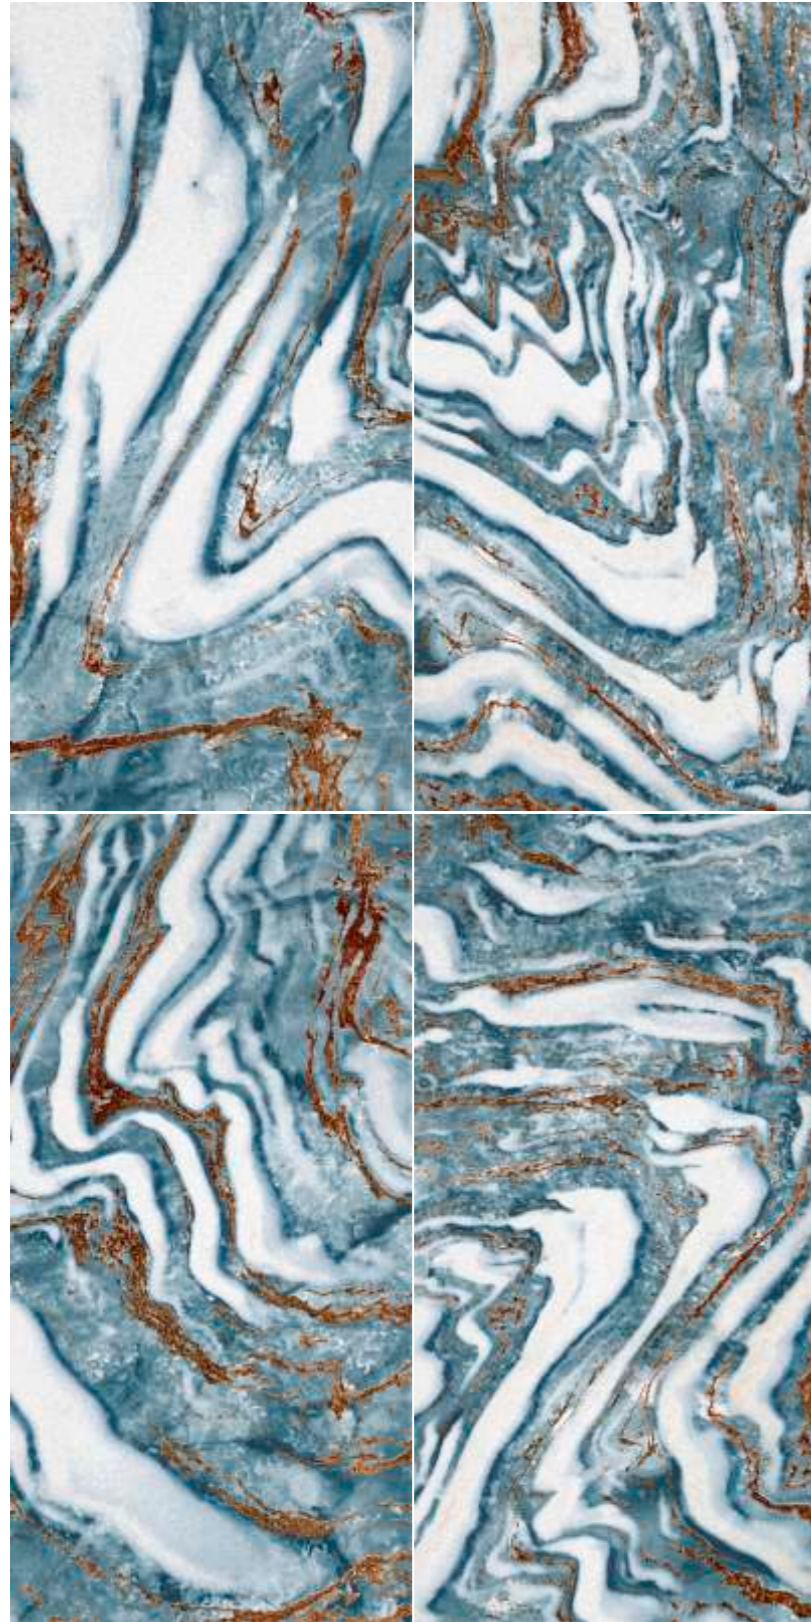

50x100,7cm | 20"x40"

AMAZONITA

DARK

WOODWOC

MICHELANGELLO

OCEANO

Porcelanato Esmaltado | Glazed Porcelain | Porcelanato Esmaltado

Oceano Glitter