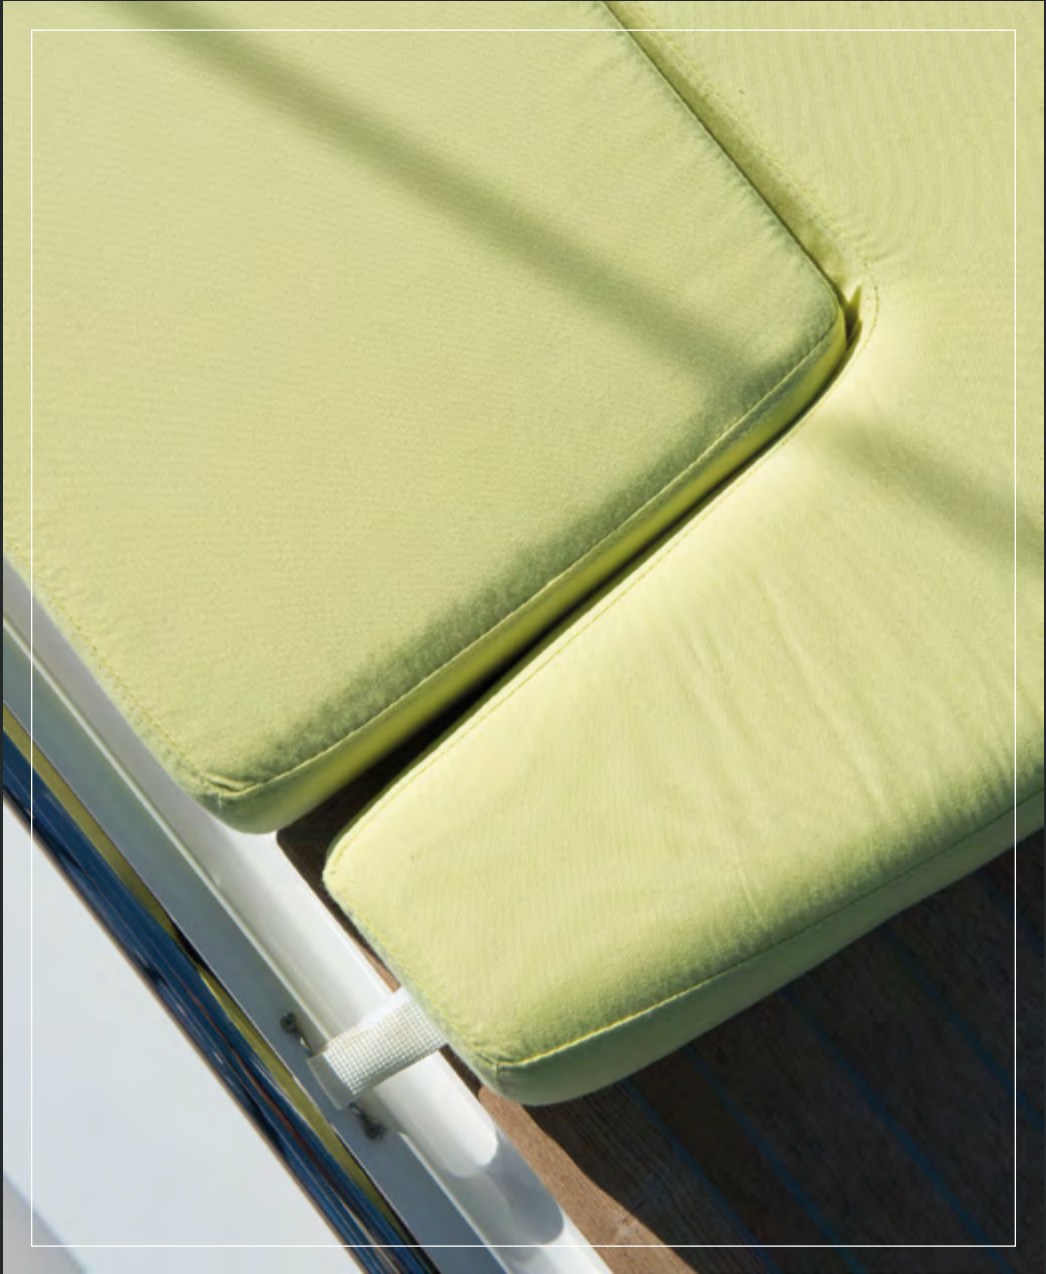

SEATING
ASSISE / SIÈGE

CUSHIONS
COUSSINS

CUSHIONS
COUSSINS

SEATING
ASSISE / SIÈGE

	Sunbrella Solids & Stripes	Sunbrella Natté & Bengali	Sunbrella Connect	Sunbrella Trail	Sunbrella Drops	Sunbrella Rush	Sunbrella Reef	Sunbrella Maze
OVERALL CHARACTERISTICS / CARACTÉRISTIQUES GÉNÉRALES								
Composition	100% Sunbrella® acrylic 100% acrylique Sunbrella®							
Finish Finition	Stain resistant treatment: exclusive Glen Raven formulation. Does not contain PFOS (perfluorooctanyl sulphonate) Traitement anti-taches: formulation exclusive Glen Raven. Ne contient pas de PFOS (perfluorooctanyl sulfonaté)							
Weight / Poids - ISO 3801	260 g/m ²	275 g/m ²	338 g/m ²	345 g/m ²	342 g/m ²	331 g/m ²	393 g/m ²	661 g/m ²
Width / Laize - EN 1773	137 cm	140 cm						
FABRIC STRENGTH / RÉSISTANCE DU TISSU								
Spray test - ISO 4920	5/5							
COLOUR RESISTANCE / RÉSISTANCE DES COULEURS								
Colour fastness UV Solidité coloris UV - ISO 105 B02	7-8/8							
Colour fastness weather condition Solidité coloris intempéries ISO 105 B04	4-5/5							
Colour fastness 40°C washing Solidité coloris lavage 40°C ISO 105 C06	5/5							
Colour fastness dry friction Solidité coloris frottement sec ISO 105X12	5/5							
Colour fastness wet friction Solidité coloris frottement humide ISO 105X12	5/5							
USE / UTILISATION								
Roll length / Longueur de coupe	50 ml					45 ml	25 ml	
Recommended use Utilisation recommandée	Cushions, parasol and upholstery Coussins, parasol et ameublement		Cushions, curtains, roman blinds and seating Coussins, rideaux, stores bateaux et assise/siège				Cushions, seating and linings Coussins, assise/siège et vaigrage	
Care instructions / Entretien								
Guarantee / Garantie	5 years* / 5 ans**							