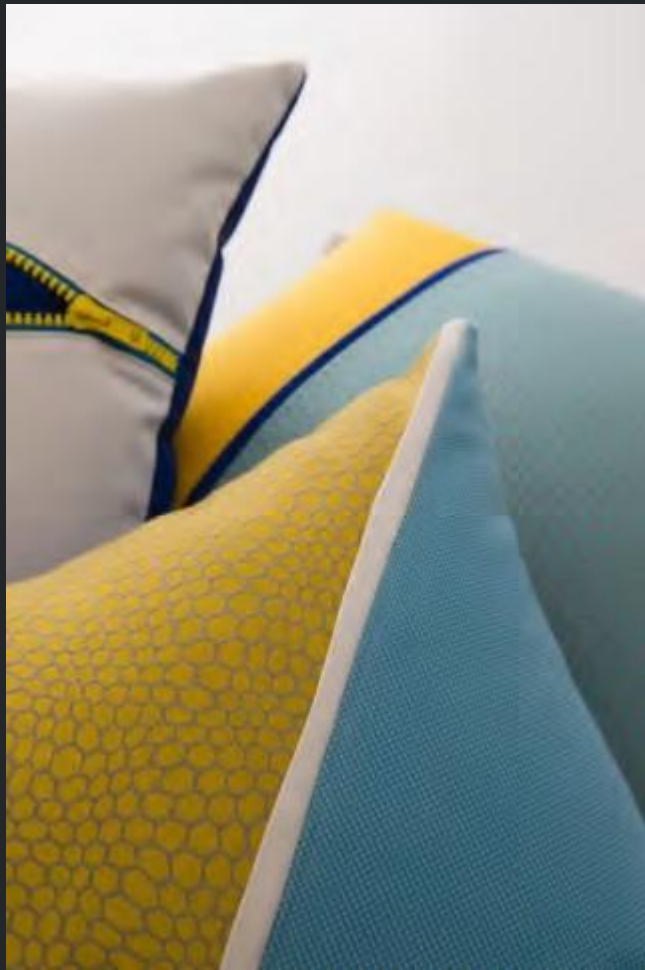

SUNBRELLA DECORATIVE UPHOLSTERY