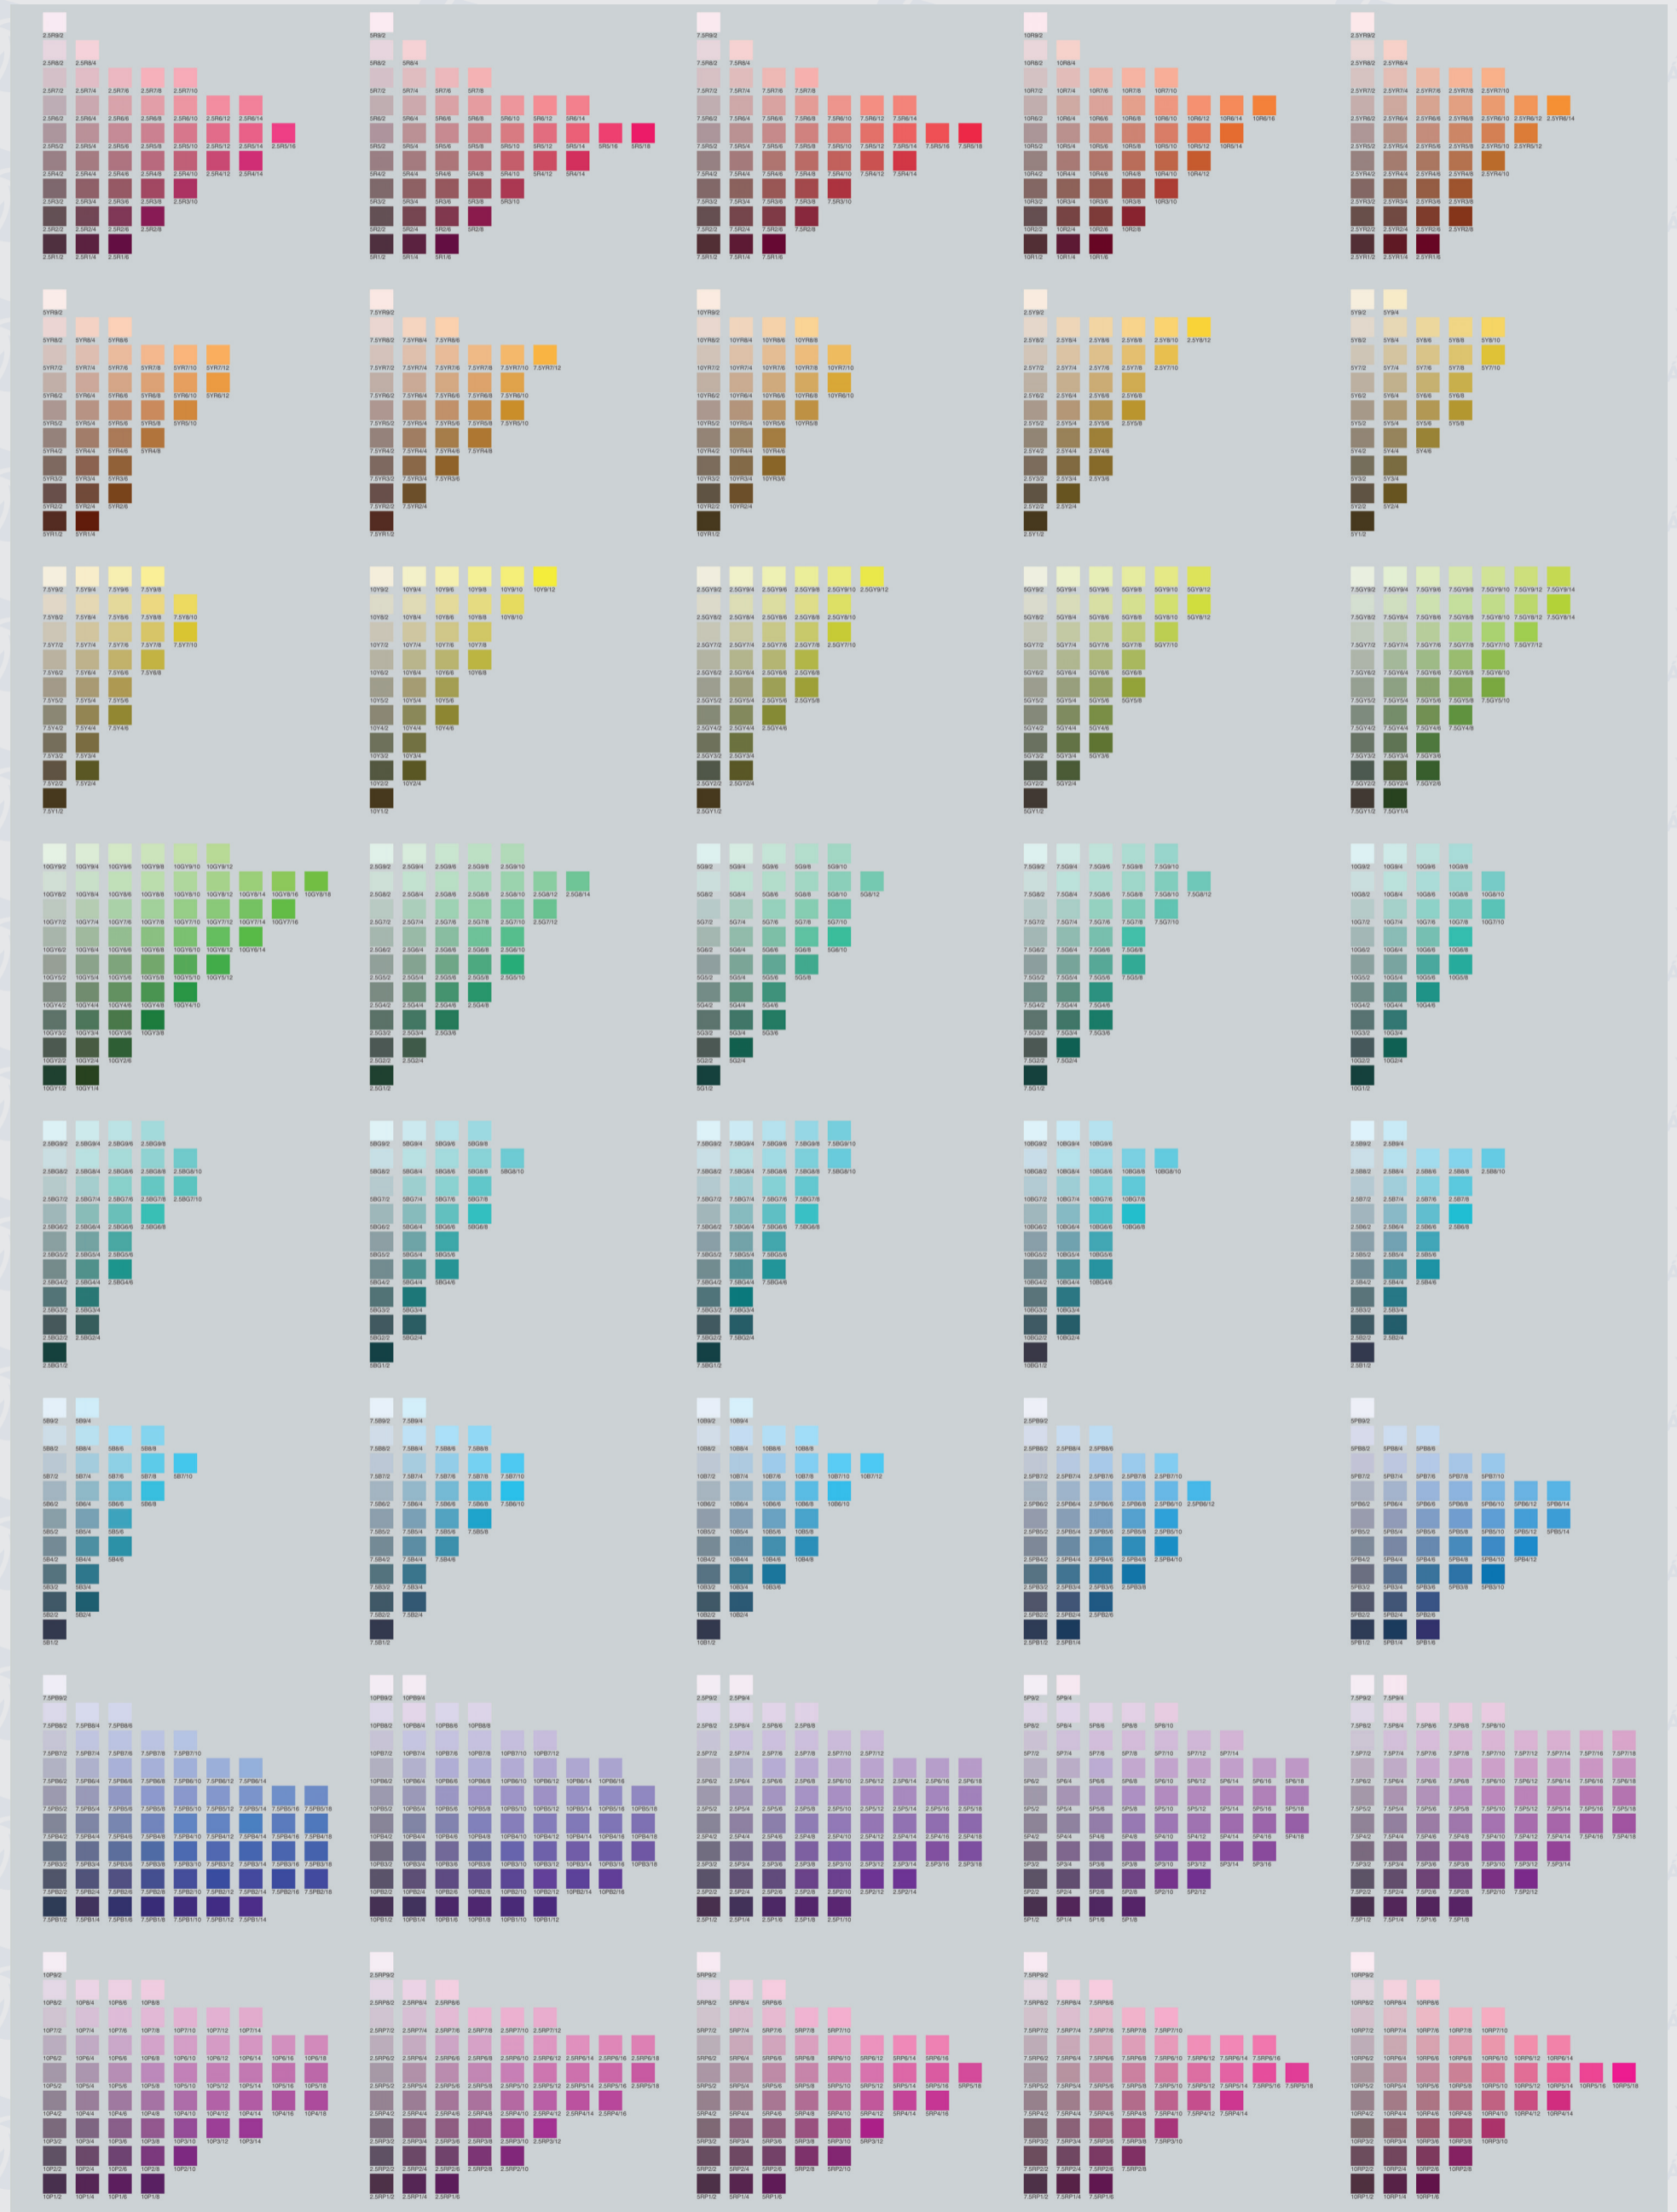

RAL 8016  
CMYK 40 80 80 80

RAL 8017  
CMYK 60 80 80 80

RAL 8019  
CMYK 90 90 80 80

RAL 8022  
CMYK 100 100 80 95

RAL 8023  
CMYK 20 70 100 20

RAL 8024  
CMYK 30 60 70 40

RAL 8025  
CMYK 40 50 60 40

RAL 8028  
CMYK 20 50 70 80

RAL 9001  
CMYK 0 0 10 5

RAL 9002  
CMYK 5 0 10 10

RAL 9003  
CMYK 0 0 0 0

RAL 9004  
CMYK 100 90 100 80

RAL 9005  
CMYK 100 100 100 95

RAL 9006  
CMYK 0 0 0 40

RAL 9007  
CMYK 0 0 0 60

RAL 9010  
CMYK 0 0 5 0

RAL 9011  
CMYK 100 100 100 80

RAL 9016  
CMYK 3 0 0 0

RAL 9017  
CMYK 100 90 100 95

RAL 9018  
CMYK 10 0 10 20

## CORES PADRÃO

Amarelo Segurança 1702  
5 Y8/12

Amarelo Ouro 1701  
10 YR 8/14

Laranja Segurança 2701  
10 YR 8/14

Vermelho Segurança 3176  
5 R 4/14

Vermelho Fogo 3169  
7,5 3/12

Azul Piscina 5719  
7,5 B 7/6