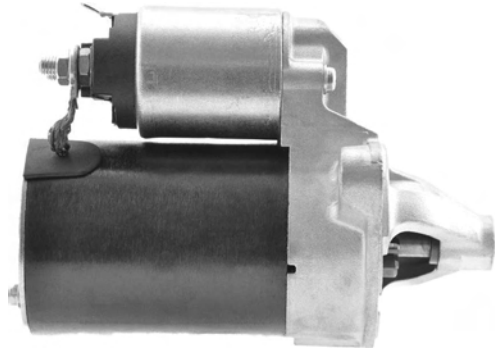

Estos arranques utilizan un conjunto de engranaje de compensación entre la estructura y el engranaje de tracción. Los arranques OSGR utilizan bobinas de campo convencionales, en contraposición a los imanes permanentes utilizados por los arranques PMOSGR. Los OSGR se identifican con facilidad, puesto que el motor del arranque está "Compensado" desde el centro del engranaje de tracción.

Ces démarreurs utilisent un jeu d'engrenage pour une sortie décalée de l'axe de l'arbre de l'armature. Les démarreurs OSGR utilisent des bobines de champ et non des aimants permanents (sauf ceux définis PMOSGR). Les démarreurs OSGR sont facilement reconnaissables du fait du décalage de l'arbre de l'armature et de l'engrenage de sortie du démarreur.

Un démarreur PLGR est un autre type de démarreur à engrenage démultiplicateur. Contrairement au type OSGR, le démarreur PLGR possède un engrenage d'entraînement qui est en ligne avec l'arbre de l'armature du démarreur. Ces démarreurs ressemblent beaucoup aux démarreurs à entraînement direct et possèdent également des bobines de champ conventionnelles.