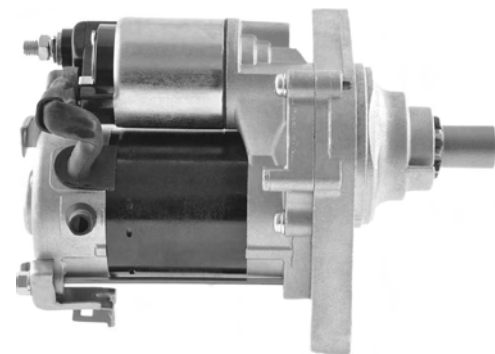

PMOSGR – Permanent Magnet Offset Gear Reduction Starter / Arranque con engranaje de reducción con compensación de imán permanente / Démarreur à engrenage démultiplicateur décalé à aimants permanents

These starters are very similar to OSGR starters with the exception that these use permanent magnet fields and are for the most part smaller and lighter. These are somewhat more difficult to identify from the OSGR as compared to the other types of permanent drive starters and their conventional counterpart. This is due to the lack of identifiable pole shoe screws used in many OSGR starters.

Estos arranques son muy similares a los arranques OSGR, con la excepción de que utilizan imanes permanentes y que, en su mayoría, son más pequeños y ligeros. Son algo más difíciles de diferenciar de los OSGR en comparación con los otros tipos de arranques de tracción permanente y sus homólogos convencionales. Esto se debe a la falta de tornillos de piezas polares identificables utilizados en muchos arranques OSGR.

Ces démarreurs ressemblent beaucoup aux démarreurs OSGR sauf que ceux-ci ont un champ magnétique créé par des aimants permanents et sont généralement plus petits et plus légers. Ils sont un peu plus difficiles à différencier des démarreurs OSGR en comparaison à la différenciation entre les autres types de démarreurs à aimants permanents et leur contrepartie conventionnelle. Ceci est dû à l'absence de vis/rivets de fixation de pôles sur plusieurs démarreurs OSGR.