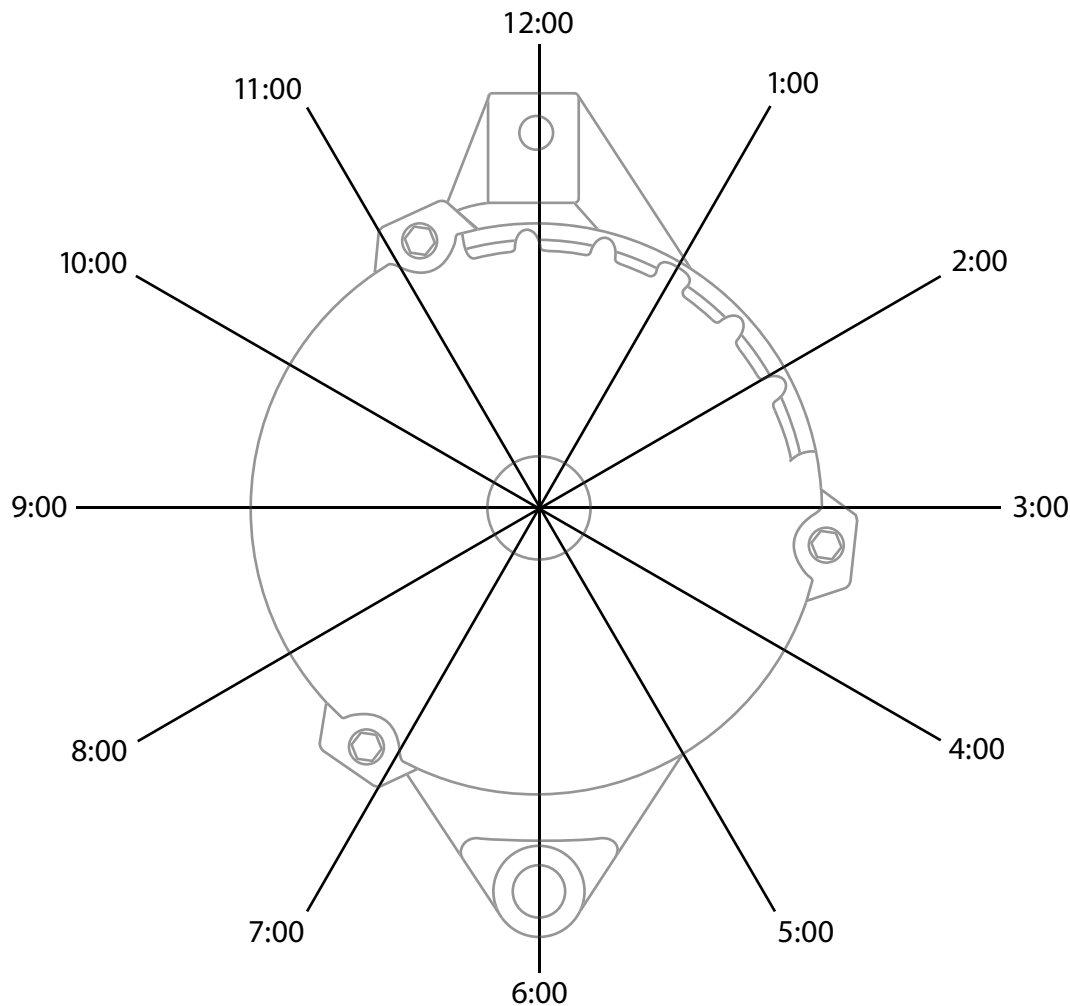

Many General Motors and Ford alternators have a number as a suffix to the part number. This suffix refers to the clock position of the voltage regulator plug-in terminal.

In order to determine the plug position, view the alternator from the rear of the unit with the thick mounting ear at the 6:00 position. The location of the voltage regulator terminals will determine the clock position of the alternator.

For reference purposes, clock positions are also listed in the PHOTO GUIDE section in the rear of the catalog. This can be a useful tool for identifying specific alternators.

Muchos alternadores de General Motors y Ford tienen un número como sufijo del número de parte. Este sufijo se refiere a la posición del reloj de la terminal de enchufe del regulador de voltaje.

Para determinar la posición de enchufe, observe el alternador desde la parte trasera de la unidad con la solapa gruesa de montaje en la posición de 6:00. La ubicación de los terminales del regulador de voltaje determinará la posición del reloj del alternador.

Como referencia, las posiciones del reloj se enumeran también en la sección guía de foto de la parte trasera del catálogo. Esta puede ser una herramienta útil para identificar alternadores específicos.

Plusieurs alternateurs de General Motors et Ford ont un numéro de pièce avec suffixe. Ce suffixe réfère à la position horaire du connecteur de raccordement du régulateur de tension.

Pour déterminer le positionnement horaire du connecteur, regardez l'arrière de l'alternateur avec l'œillet de montage épais en position de 6:00 h. La localisation du connecteur du régulateur de tension indiquera la position horaire de montage de l'alternateur.

Pour fins de référence, les positions horaires sont également montrées dans la section GUIDE PHOTOGRAPHIQUE à la fin du catalogue. Ce guide peut être un outil utile pour identifier certains alternateurs.