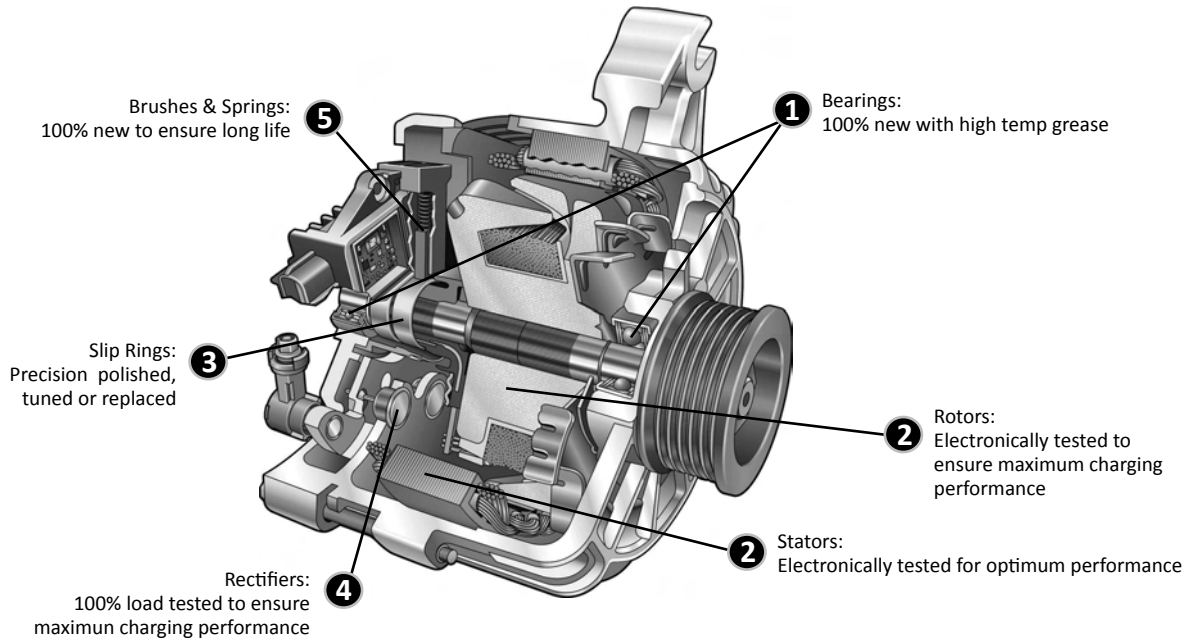

Bearings

1

Features:

- 100% new electric motor quality
- Extreme temperature grease and high temperature double lip seals

Benefit:

- Quiet, vibration-free, long life under extreme operating conditions

Rotors & Stators

2

Feature:

- Rotors and Stators are electronically tested for maximum output and insulation integrity

Benefit:

- Guaranties maximum output and long service life

Slip Rings

3

Feature:

- Slip rings are precision polished, turned or replaced

Benefit:

- For maximum brush contact, consistent output and longer life

Rectifiers

4

Feature:

- Rectifiers 100% tested with the latest test equipment or replaced with a new rectifier

Benefits:

- Longer life under the most extreme operating conditions
- Tester predicts the life of the rectifier

Brushes

5

Feature:

- All brushes replaced with 100% new high quality brushes

Benefit:

- Provides industry leading unit life and reliability of the alternator