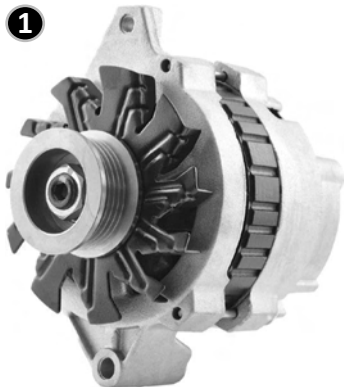

Los vehículos de la actualidad requieren un consumo mayor de amperaje para satisfacer las necesidades eléctricas de la transmisión. Los modelos más recientes de alternadores están diseñados con una serie de ventiladores para enfriamiento que se encuentran dentro del ensamblaje del alternador. Los ventiladores internos son más eficientes para enfriar los componentes eléctricos de los nuevos alternadores cuyo consumo de amperaje es mayor. Además, los ventiladores internos generan menos ruido mecánico que los ventiladores externos.

Alternador refrigerado por agua ❸

Algunos de los modelos más recientes están diseñados para ser enfriados por agua. La mayoría de los alternadores refrigerados por agua se reconocen porque tienen orificios de entrada y salida para el líquido en la parte posterior. No obstante, existen otros que no poseen orificios y que se montan dentro del bloque del motor, donde solo la parte anterior del alternador y la polea de transmisión pueden verse una vez instalados en el vehículo. ❹

Alternador de una sola pestaña de montaje ❶

Este tipo de alternadores utiliza una sola pestaña de montaje grande. Por lo general, esta pestaña mide más de 2,5 cm. (1 plg.) de espesor y no tiene rosca.

Alternador de doble pestaña de montaje ❷

Estos alternadores utilizan dos pestañas de montaje. Por lo general, estas pestañas miden menos de 2,5 cm. (1 plg.) de espesor y tanto puede tener rosca como no tenerla.