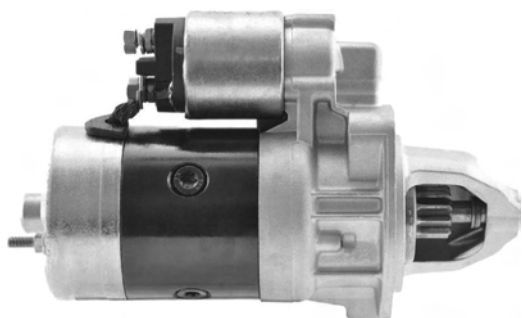

PLGR – Planetary Gear Reduction Starters / Arranque con engranaje de reducción planetario / Démarreur à engrenage démultiplicateur planétaire

A PLGR starter is another type of gear reduction starter. Unlike the OSGR starter the PLGR starter uses a gear set that is in-line with the armature and drive gear. These starters are very similar in appearance to a direct drive starter and also use conventional field coils.

Un arranque PLGR es otro tipo de arranque con engranaje de reducción. A diferencia del arranque OSGR, el arranque PLGR utiliza un engranaje que está alineado con la estructura y en engranaje de tracción. Estos arranques son muy similares en apariencia a un arranque de tracción directa y también utilizan bobinas de campo convencionales.

Un démarreur PLGR est un autre type de démarreur à engrenage démultiplicateur. Contrairement au type OSGR, le démarreur PLGR possède un engrenage d'entraînement qui est en ligne avec l'arbre de l'armature du démarreur. Ces démarreurs ressemblent beaucoup aux démarreurs à entraînement direct et possèdent également des bobines de champ conventionnelles.