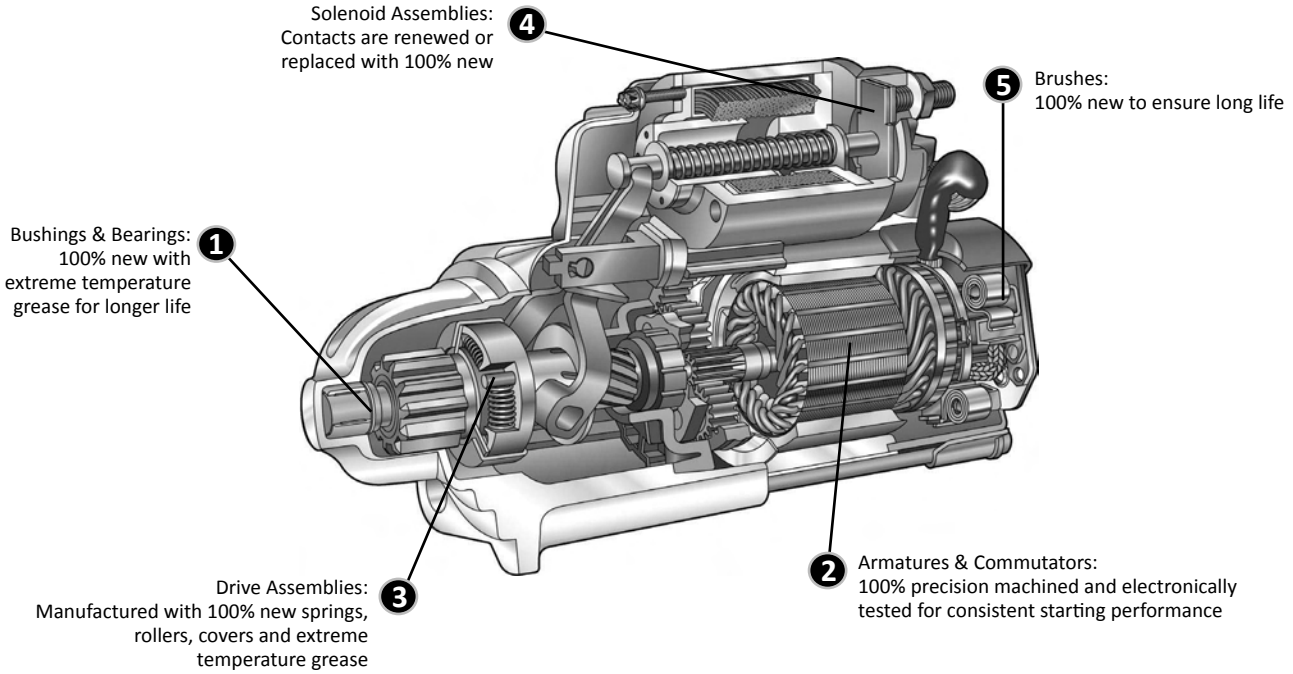

FEATURES & BENEFITS - STARTERS

1	Bushings Feature: - 100% New bushings installed with extreme temperature grease Benefit: - For maximum wear, performance and extended service life	

2	Armatures & Commutators Feature: - Commutators are precision-machined and electronically tested Benefit: - Provides consistent starting performance	

3	Drive Assemblies Feature: - Remanufactured with 100% new springs, rollers, covers and extreme temperature grease Benefit: - Ensures positive starts even in the most extreme conditions	

4	Solenoid Feature: - Contacts are resurfaced or replaced with 100% new Benefit: - Sure starts and long service life leading to long-term wear resistance	

5	Brushes Feature: - All brushes replaced with 100% new high quality brushes Benefit: - Extends life and reliability of the starter