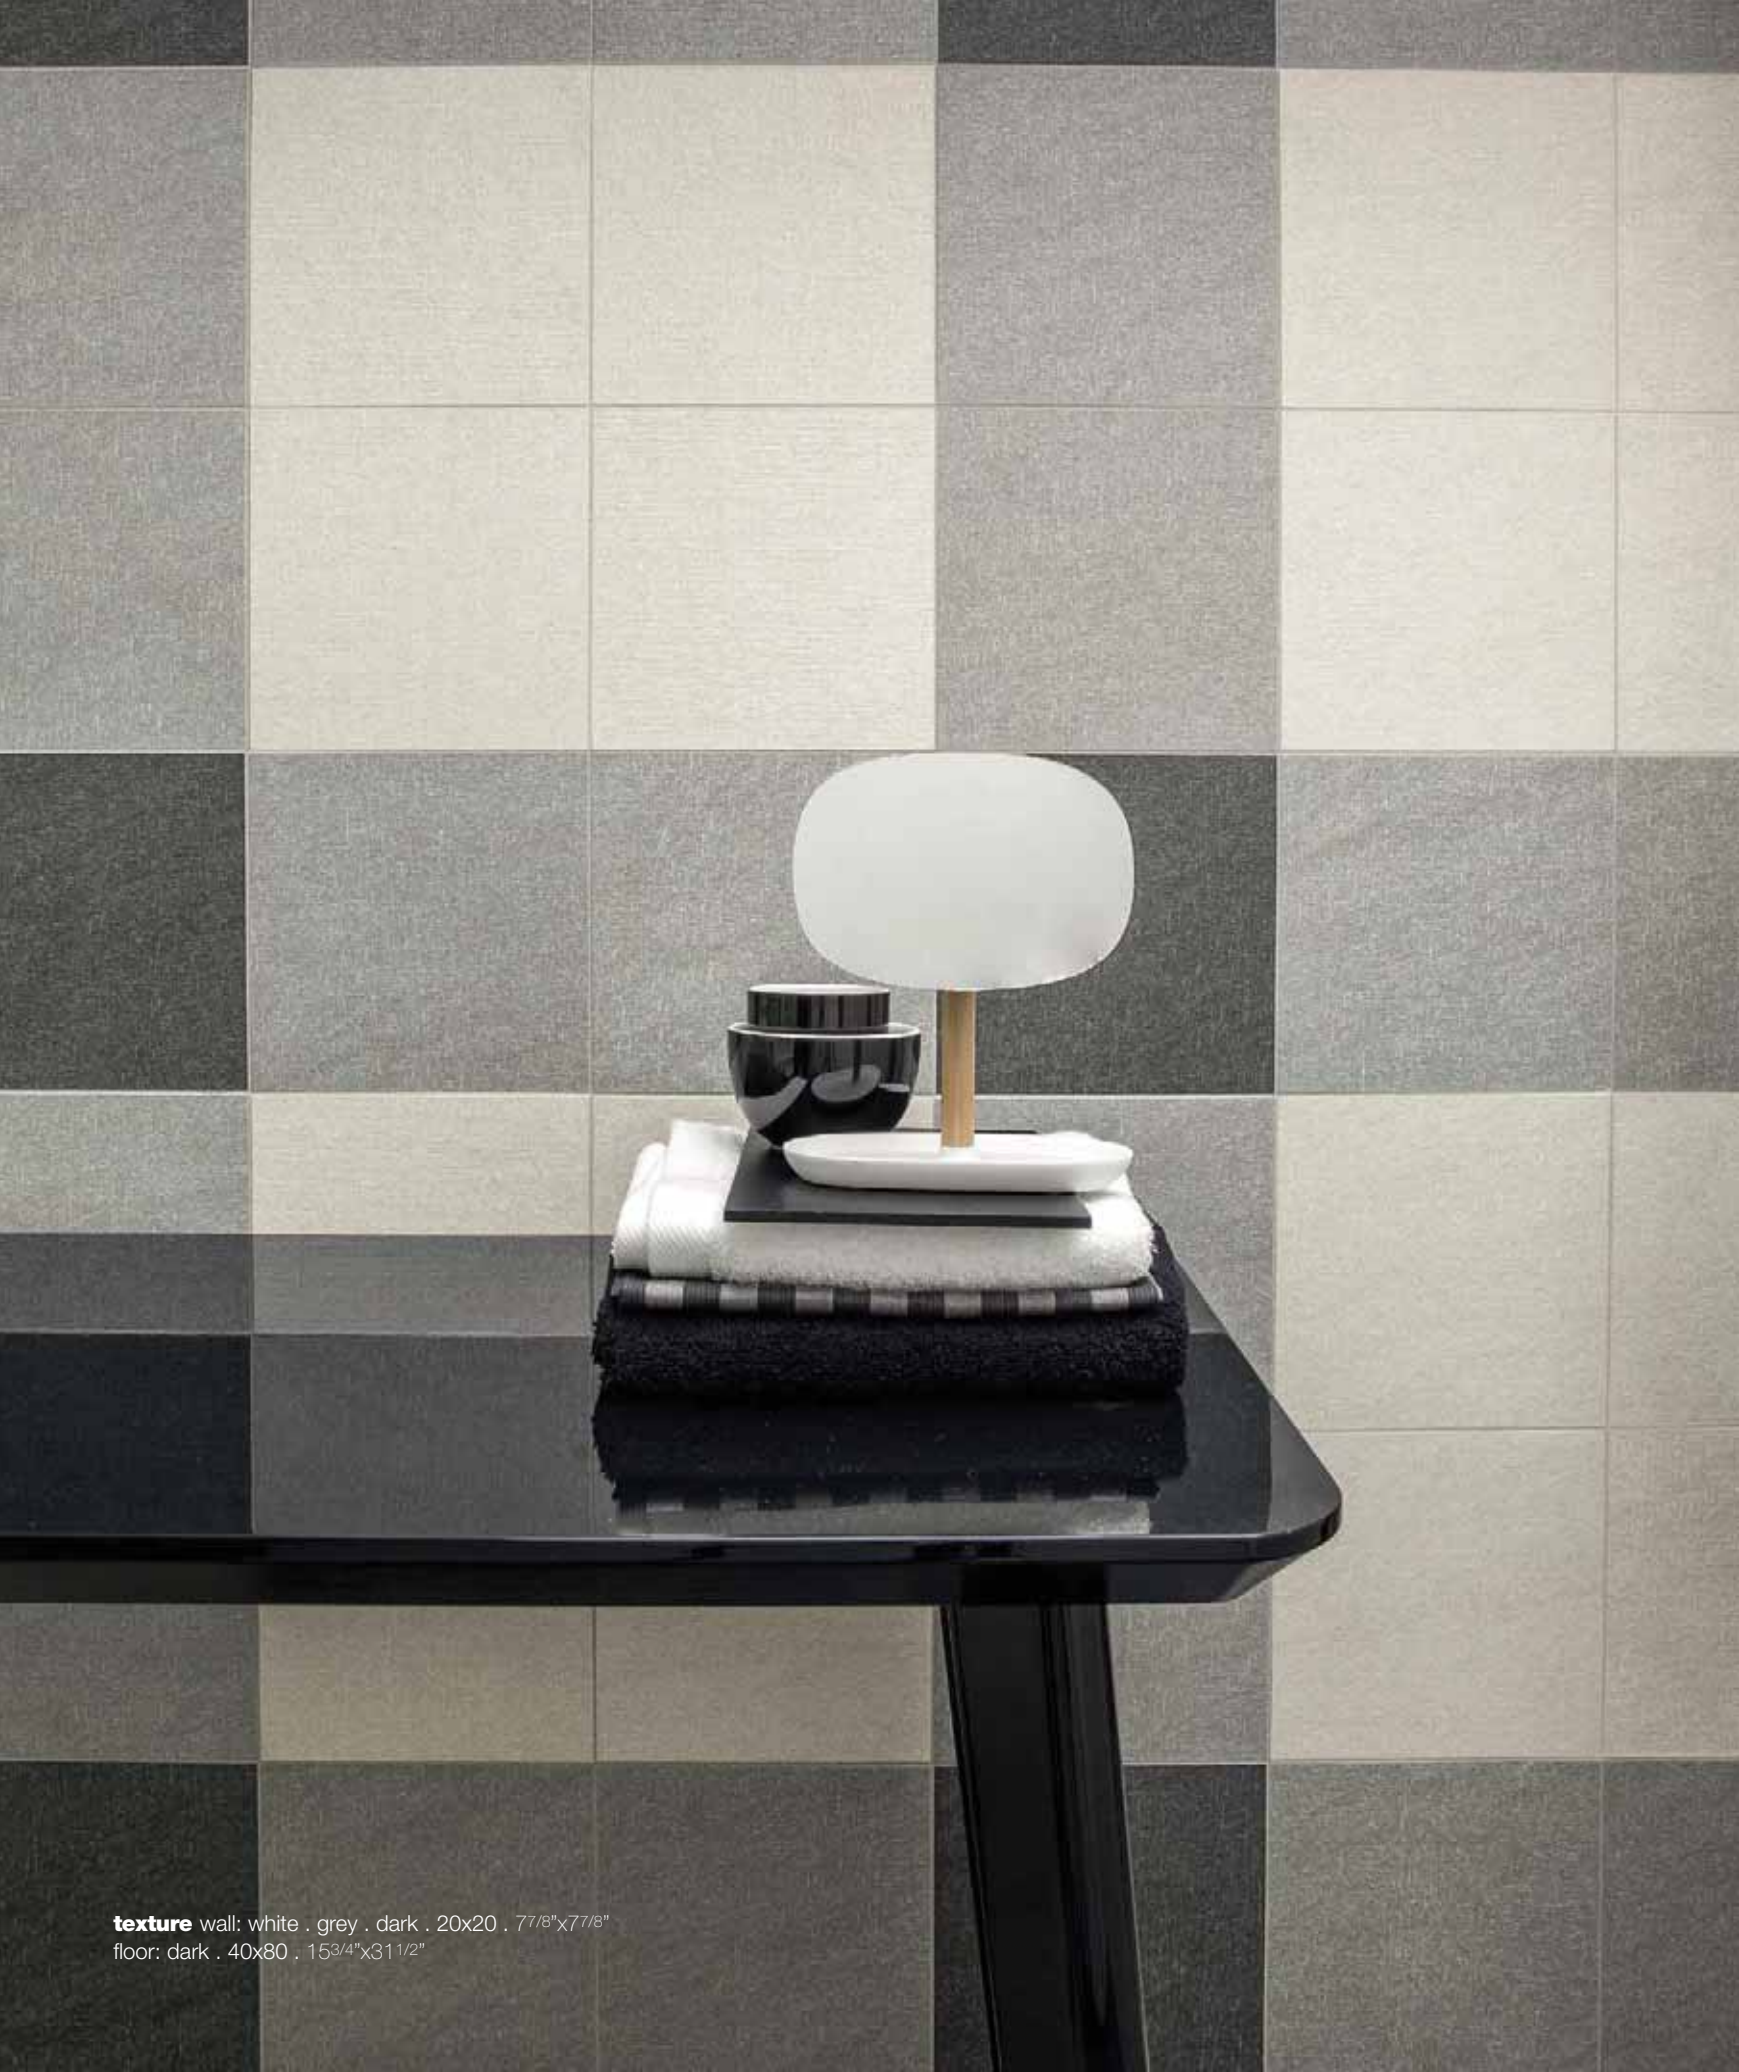

texture wall: white , grey , dark . 20x20 . 77/8"x77/8"
floor: dark . 40x80 . 153/4"x31 1/2"