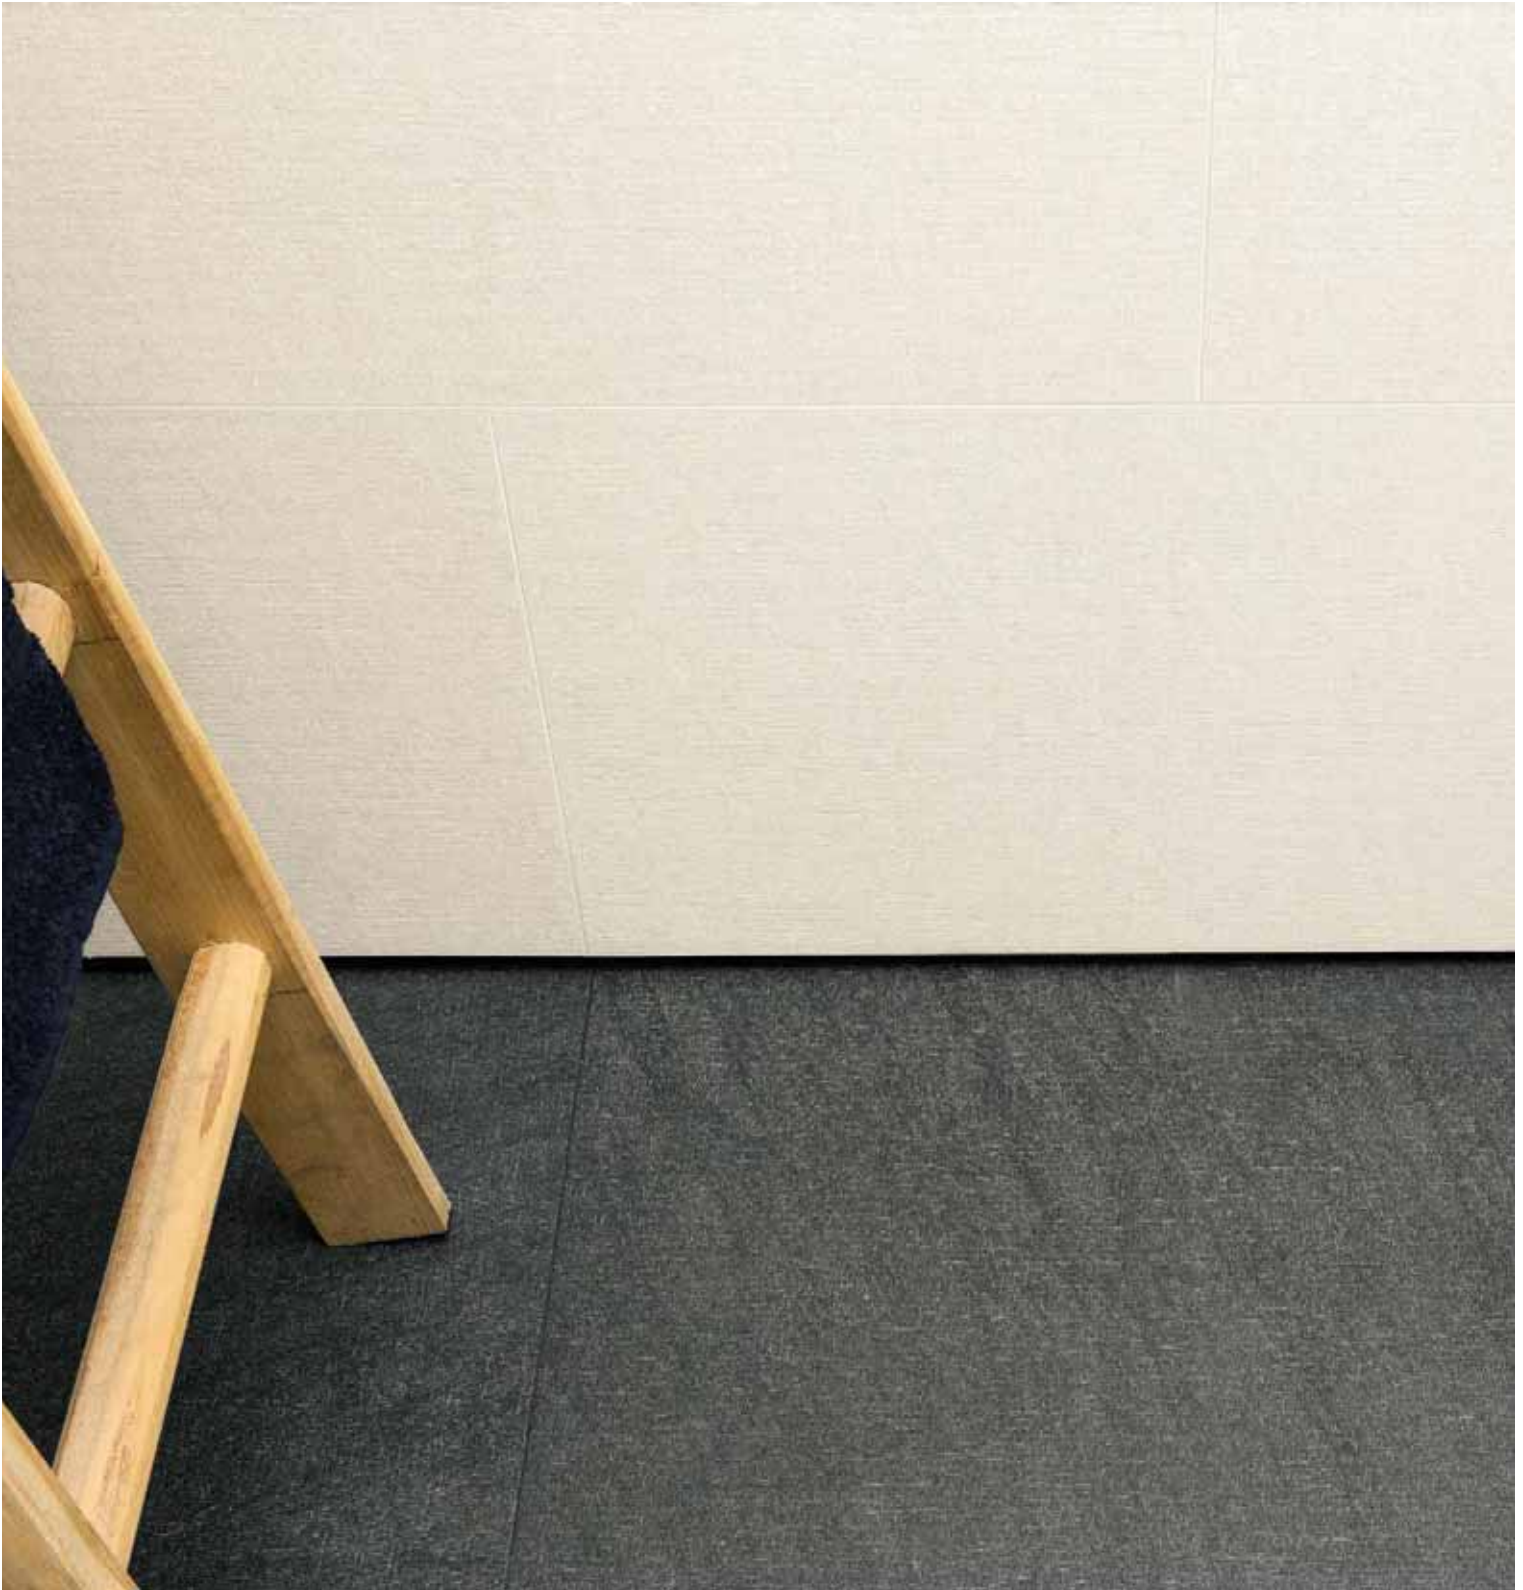

texture wall: white . 40x80 . 15³/₄"x31¹/₂"
floor: dark . 40x80 . 15³/₄"x31¹/₂"