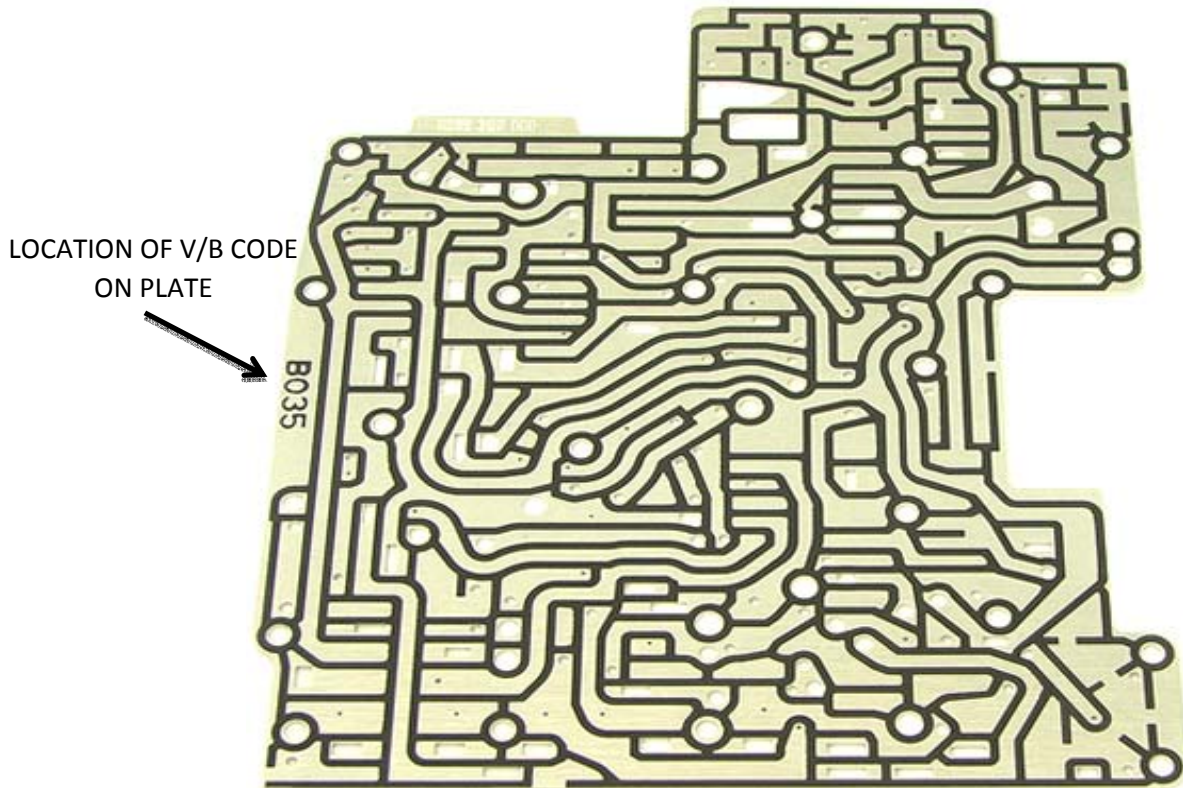

ZF6HPXX VALVEBODY PLATE IDENTIFICATION CHART

PI PART NUMBER	V/B CODE	ORIGINAL NUMBER STAMPED INTO PLATE	REPLACEMENT PART NUMBER
82490	A035/ B035	1068-327-141	1068-227-035
USE PI# 82051	A036/ B036	1068-327-145*	N/A
82495	A046/ B046	N/A	N/A
82047	A047/ B047	1068-327-163	1068-227-047
82051	A051/ B051	1068-327-179	1068-227-051
82052	A052/ B052	1068-327-180	1068-227-052
82253	A053/ B053	1068-327-189	1068-227-053
82063	A063/ B063	1068-327-210	1068-227-063
82065	A065/ B065	1068-327-224	1068-227-065