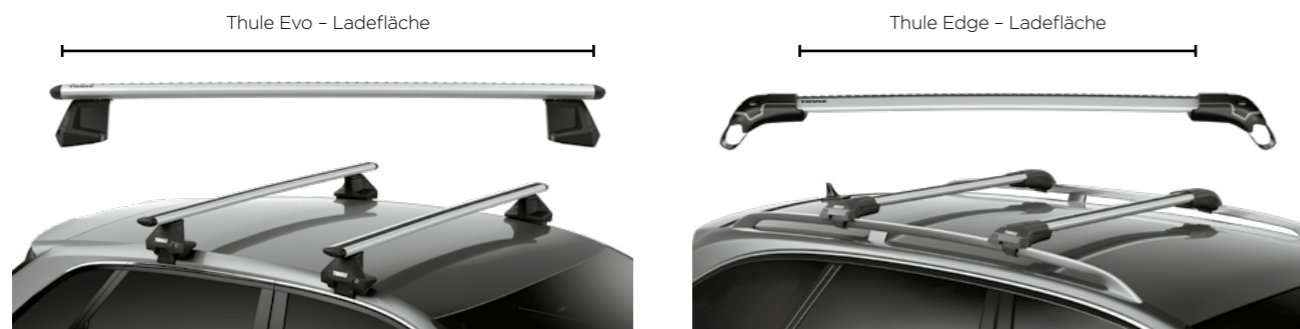

Ein Dachträger – tausend Möglichkeiten

Im stetigen Bemühen, dem Wettbewerb einen Schritt voraus zu sein, hat Thule in enger Zusammenarbeit mit der Automobilindustrie zwei neue Dachträger-Produktlinien entwickelt: Thule Evo und Thule Edge.

Thule Evo – maximale Ladefläche

Thule Evo ist ein ausgesprochen flexibles aerodynamisches Dachträgersystem, das eine außergewöhnlich ruhige Fahrt, eine maximale Ladefläche und das einfache Anbringen von Zubehör ermöglicht. Es wurde für Kunden entwickelt, die variable Einsatzmöglichkeiten für Laststreben bevorzugen.

Thule Edge – elegantes, stromlinienförmiges Design

Das niedrige Profil der Thule Edge Linie passt sich perfekt an die Konturen des Fahrzeugs an. Durch das stromlinienförmige Design kann der Träger sogar auf dem Dach bleiben, wenn er nicht benutzt wird.

Durch die Kombination von hoher Leistung und schlanker Passform ist das Design der Thule Edge Linie nahezu perfekt.

Dachträger höchster Qualität mit herausragenden Merkmalen

Unsere Dachträger haben viele wichtige Merkmale gemeinsam.

Zuladung – hohe Tragfähigkeit bei allen Dachträgern.

Schnelle Montage – sowohl beim Befestigen des Dachträgers auf dem Auto als auch bei der Montage von Zubehör oder anderen Trägern (Fahrrad-, Winter- oder Wassersportträger) auf dem Grundträger.

Sicher – bis an die Grenzen und darüber hinaus getestet. Qualität von Start bis Ziel.

Wie viel können Sie mitnehmen?

Dachträgertraverse von Thule – max. Ladefläche

Thule WingBar	960	961	969	962	963¹			
Thule SquareBar	760	761²	769	762	763	765	766	767
NEU Thule SquareBar	7121	7122	7123	7124	7125			
Ladefläche	108 cm	118 cm	127 cm	135 cm	150 cm	163 cm	200 cm	220 cm

Thule WingBar Edge	9581	9582	9583	9584	9585	9591	9592	9593	9594	9595	9596
Ladefläche³	63-73 cm	71-81 cm	79-89 cm	63-73 cm	71-81 cm	69-79 cm	77-87 cm	85-95 cm	69-79 cm	77-87 cm	85-95 cm

Thule SlideBar	891	892	893
Ladefläche	127 cm	144 cm	162 cm

Thule ProBar	390	391	392	393	394	395
Ladefläche	120 cm	135 cm	150 cm	175 cm	200 cm	220 cm

¹ Nur in Aluminium.

² Thule SquareBar 761 - 120 cm.

³ Je nach Breite des Fahrzeugdachs.

Thule Dachmontageprodukte – Breite

Fahrradträger	Breite⁴	Dachboxen & Körbe	Breite⁴	Wassersportträger	Breite⁴	Wintersportträger	Breite⁴
Thule UpRide	31,5 cm	Thule Excellence XT	94 cm	Thule Hullavator Pro	68 cm	Thule SnowPack Extender	78,5 cm
Thule ProRide	32,4 cm	Thule Dynamic M	84 cm	Thule K-Guard	63 cm	Thule SnowPack S	35 cm
Thule FreeRide	21 cm	Thule Dynamic L	94 cm	Thule SUP Taxi XT	81 cm	Thule SnowPack M	60 cm
Thule OutRide	22 cm	Thule Motion XT Sport	67,5 cm	Thule Board Shuttle	59 cm	Thule SnowPack L	85 cm
		Thule Motion XT M	86,5 cm	Thule Hull-a-Port Pro	48 cm	Thule SkiClick	12 cm
		Thule Motion XT L	89 cm	Thule Hull-a-Port	46 cm		
		Thule Motion XT XL	91,5 cm	Thule Sailboard Carrier 833	65 cm		
		Thule Motion XT XXL	95 cm	Thule Sailboard Carrier 533	59 cm		
		Thule Motion XT Alpine	95 cm	Thule Multipurpose Carrier	12 cm		
		Thule Touring Sport	63 cm				
		Thule Touring S	90 cm				
		Thule Touring M	82 cm				
		Thule Touring L	78 cm				
		Thule Touring Alpine	70 cm				
		Thule Ranger 90	80 cm				
		Thule Ranger 500	50 cm				
		Thule Trail M	90 cm				
		Thule Trail L	100 cm				
		Thule Canyon XT 859	104 cm				

⁴ Bedenken Sie, dass sich die Gesamtbreite möglicherweise erhöht (z. B. Lenker oder Kajakbreite).