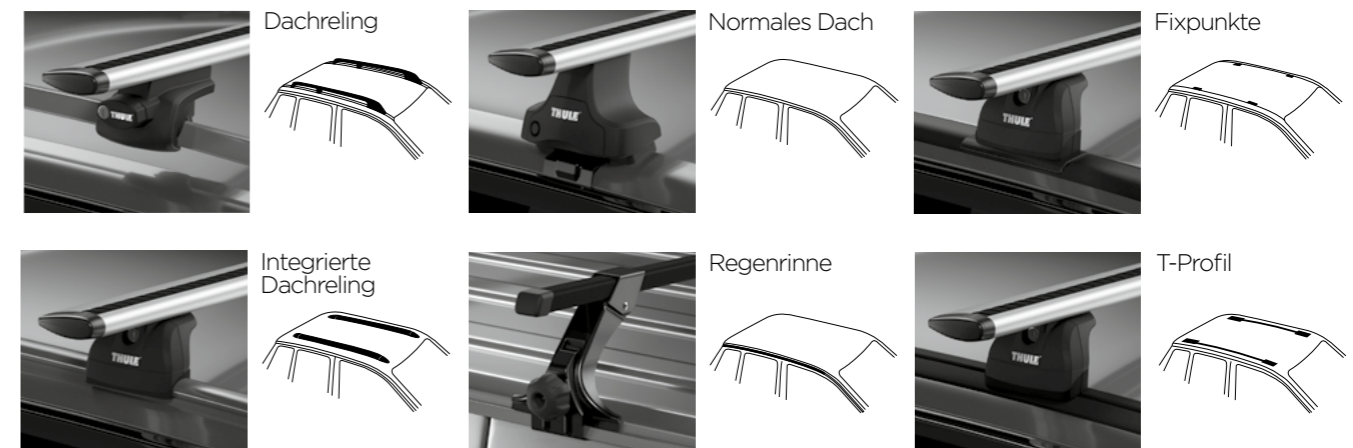

› Dachträger

Kauf eines Dachträgersystems

Unsere Dachgepäckträger sind ein Garant für den Transport Ihrer Spezialausrüstung, die Sie zum Ausleben Ihrer Leidenschaften benötigen. Es ist ganz leicht, eine Lösung zu finden, die zu Ihrem Wagen und Ihren Anforderungen passt. Fragen Sie sich zunächst: maximale Ladefläche oder stromlinienförmiges Design?

Mit einem Dachträger von Thule können Sie sich auf Ihre Abenteuer konzentrieren und sicherstellen, dass Sie alles dabei haben, was Sie brauchen. Mit der Fahrzeug-

konfiguration unter thule.com können Sie das richtige System für Ihr Fahrzeug ermitteln. Finden Sie hier oder bei Ihrem Thule Händler Ihre individuelle Konfiguration.

Die Installation eines Thule Dachträgers auf Ihrem Auto geht schneller und einfacher als je zuvor. Mit der Montageanleitung auf thule.com können Sie Ihre Abenteuer mit unseren Dachträgern schnell in Angriff nehmen. Das alles gehört zu unserem Versprechen für Benutzerfreundlichkeit auf jeder Ebene.

- Wählen Sie Modell und Baujahr Ihres Fahrzeugs
- Wählen Sie Ihren Dachtyp aus