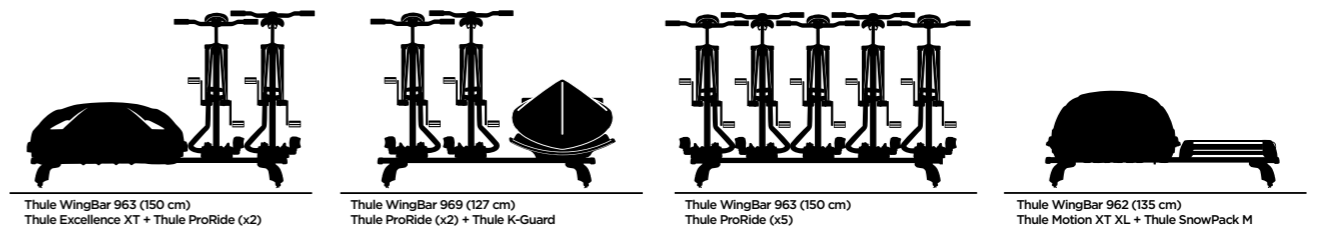

Beispiele

Thule One-Key System

Machen Sie sich das Leben einfacher. Sie benötigen nicht länger verschiedene Schlüssel für unterschiedliche Träger. Tauschen Sie die Schließzylinder aus, und verwenden Sie einen einzigen Schlüssel für sämtliche Thule Produkte. Fragen Sie einfach nach dem Thule One-Key System.