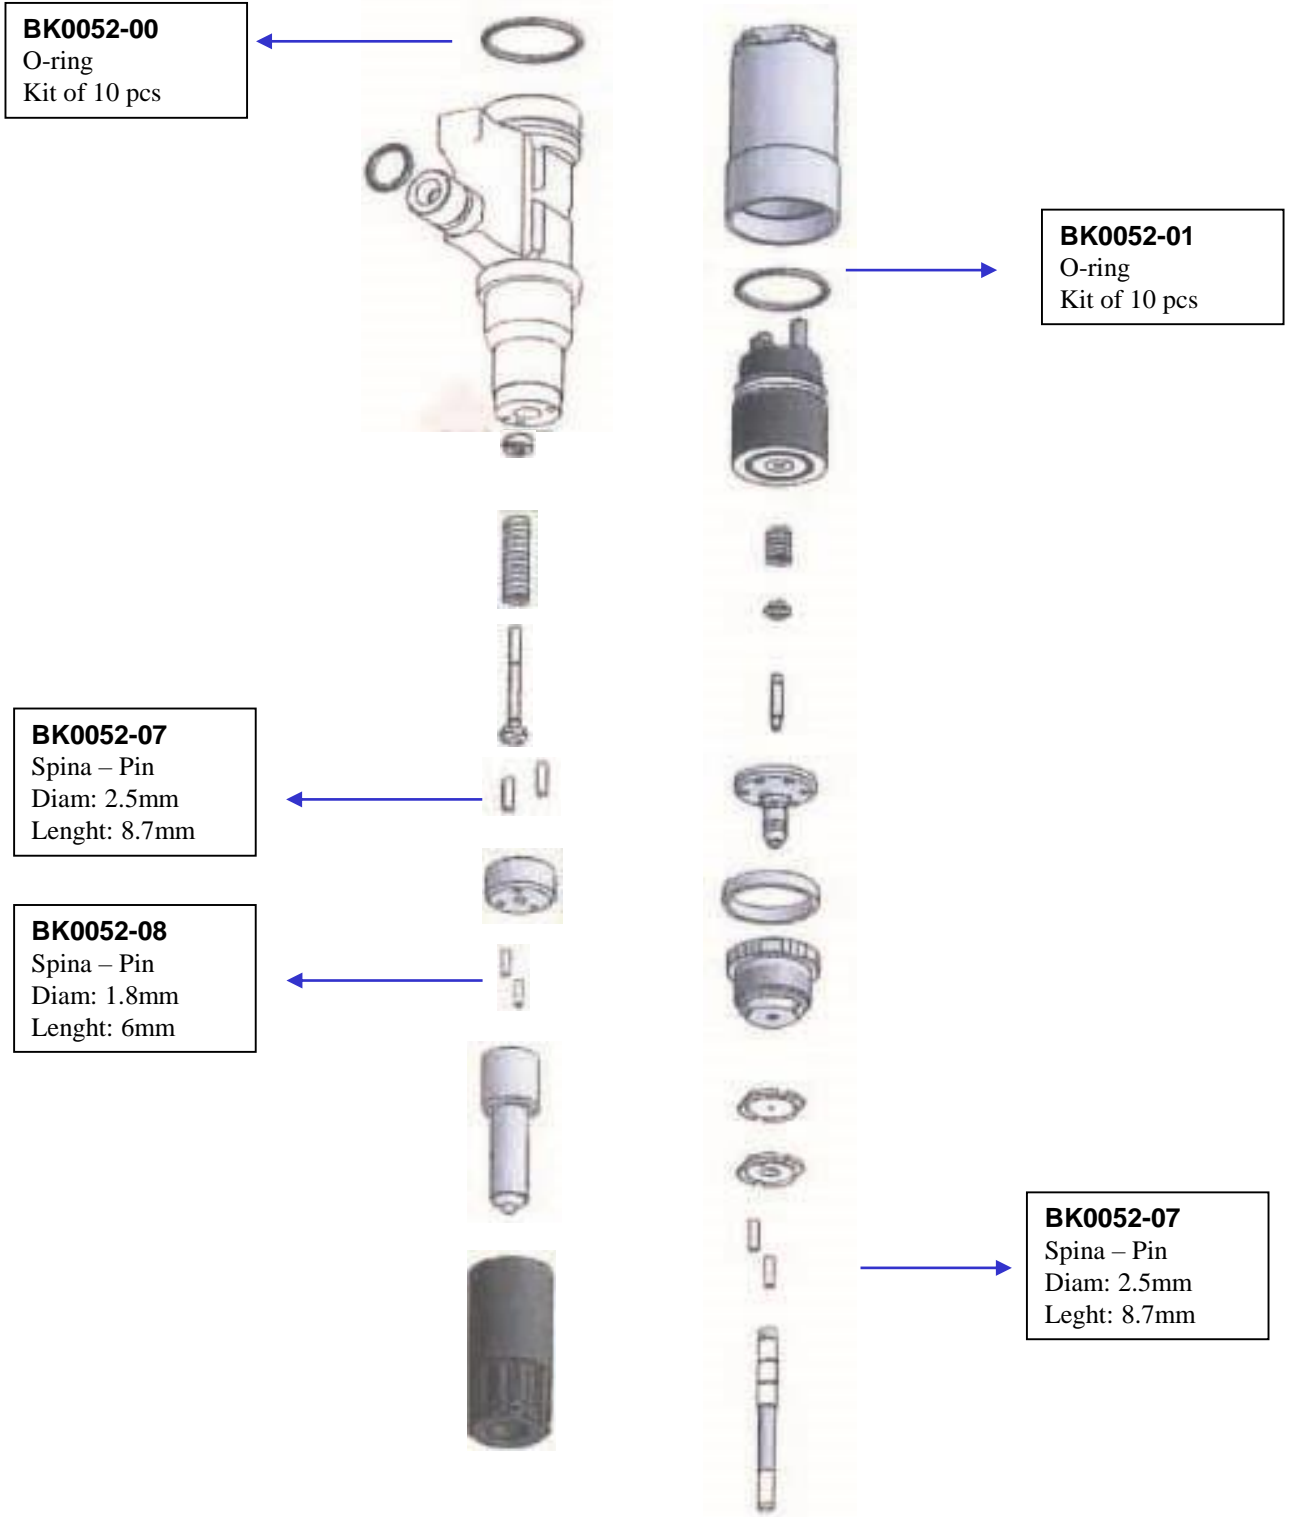

DENSO – ISUZU 095000-0560