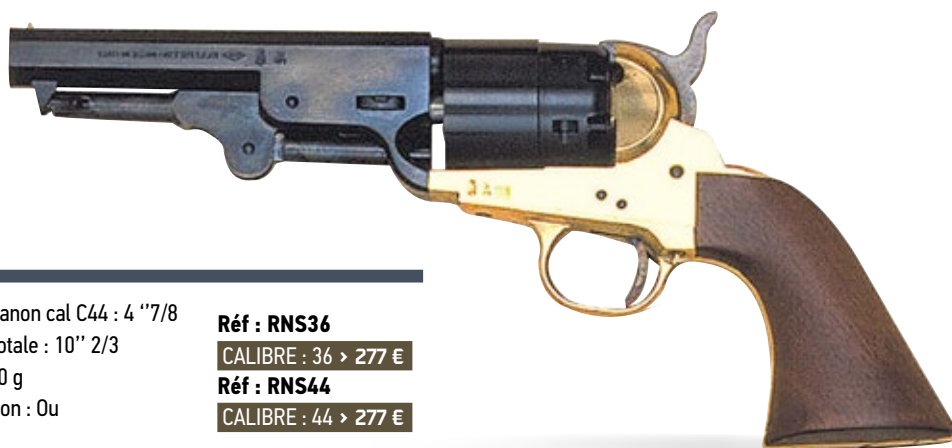

■ 1851 NAVY SHERIFF

- ✓ Capacité : 6
- ✓ Carcasse : Laiton
- ✓ Crosse : Noyer
- ✓ Forme du canon : Octogonal
- ✓ Longueur canon cal C36 : 5 "
- ✓ Longueur canon cal C44 : 4 "7/8
- ✓ Longueur totale : 10" 2/3
- ✓ Poids : 1100 g
- ✓ Simple Action : Ou

Réf : RNS36

CALIBRE : 36 > 277 €

Réf : RNS44

CALIBRE : 44 > 277 €