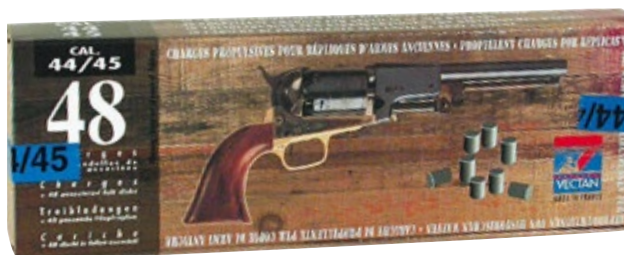

■ CHARGE Poudre

Réf : 2445 CALIBRE : 36 > 72 € Par 48

Réf : 2446 CALIBRE : 44 > 72 € Par 48