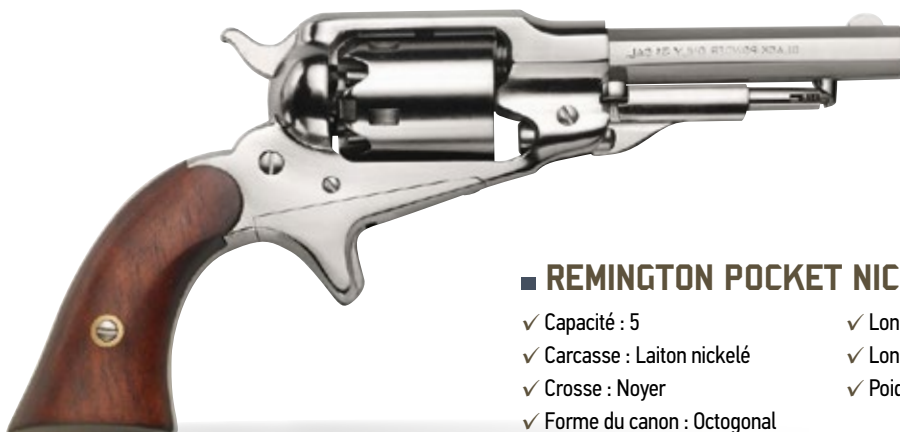

■ REMINGTON POCKET NICKELE

- ✓ Capacité : 5
- ✓ Carcasse : Laiton nickelé
- ✓ Crosse : Noyer
- ✓ Forme du canon : Octogonal
- ✓ Longueur canon : 3" 1/2
- ✓ Longueur totale : 7" 3/4
- ✓ Poids : 500 g

Réf : RPB31

CALIBRE : 31 > 425 €