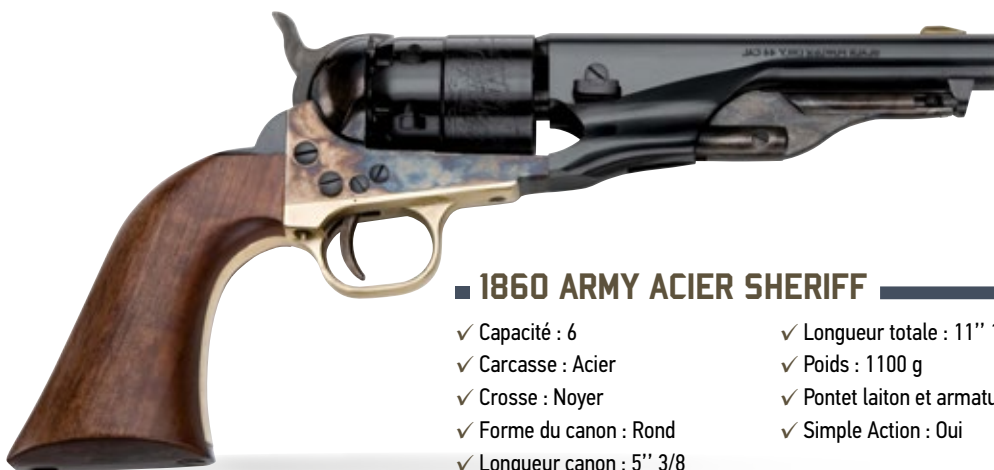

■ 1860 ARMY ACIER SHERIFF

- ✓ Capacité : 6
- ✓ Carcasse : Acier
- ✓ Crosse : Noyer
- ✓ Forme du canon : Rond
- ✓ Longueur canon : 5" 3/8
- ✓ Longueur totale : 11" 1/8
- ✓ Poids : 1100 g
- ✓ Pontet laiton et armature acier
- ✓ Simple Action : Oui

Réf : CSA44

CALIBRE : 44 > 360 €