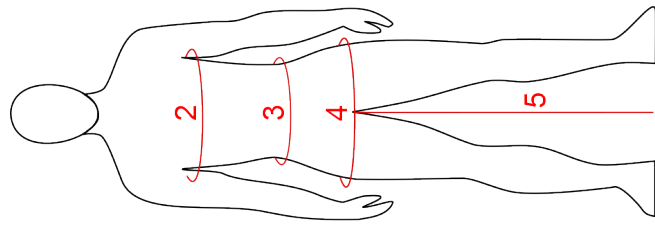

URSUIT SIZE CHARTS, DIVING DRYSUITS

Ursuit size chart, men

	height (1)	chest (2)	waist (3)	hips (4)	inner leg (5)	std shoe size
XS	150-155	80-86	65-70	80-86	73	39/UK 6/US 7
S short	152-157	86-96	70-80	86-94	73	39/UK 6/US 7
S	157-164	86-96	70-80	86-94	75	39/UK 6/US 7
S tall	164-170	86-96	70-80	86-94	79	39/UK 6/US 7
M short	160-166	96-104	80-90	94-102	77	42/UK 8/US 9
M	166-174	96-104	80-90	94-102	81	42/UK 8/US 9
M tall	174-180	96-104	80-90	94-102	84	42/UK 8/US 9
L short	170-176	104-112	90-100	102-110	83	43/UK 9/US 10
L	176-182	104-112	90-100	102-110	86	43/UK 9/US 10
L tall	182-190	104-112	90-100	102-110	90	43/UK 9/US 10
XL short	178-184	112-120	100-110	110-118	88	44/UK 10/US 11
XL	184-191	112-120	100-110	110-118	92	44/UK 10/US 11
XL tall	191-198	112-120	100-110	110-118	95	44/UK 10/US 11
XXL short	186-193	120-128	110-120	118-126	94	47/UK 12/US 13
XXL	193-200	120-128	110-120	118-126	97	47/UK 12/US 13
XXL tall	200-208	120-128	110-120	118-126	99	47/UK 12/US 13
XXXL short	195-202	128-136	120-130	126-134	97	47/UK 12/US 13
XXXL	202-210	128-136	120-130	126-134	99	48/UK 13/US 14

Ursuit size chart, women

	height (1)	chest (2)	waist (3)	hips (4)	inner leg (5)	std shoe size
XS	145-153	72-80	60-64	80-88	68	36-37/UK 4/US 5
S short	150-156	80-88	64-72	88-96	70	38/UK 5/US 6
S	156-164	80-88	64-72	88-96	72	38/UK 5/US 6
S tall	164-170	80-88	64-72	88-96	75	38/UK 5/US 6
M short	158-164	88-96	72-80	96-104	74	39/UK 6/US 7
M	164-172	88-96	72-80	96-104	77	39/UK 6/US 7
M tall	172-178	88-96	72-80	96-104	79	39/UK 6/US 7
L short	166-172	96-104	80-88	104-112	79	40-41/UK 7/US 8
L	172-180	96-104	80-88	104-112	82	40-41/UK 7/US 8
L tall	180-184	96-104	80-88	104-112	83	40-41/UK 7/US 8
XL short	174-180	104-116	88-100	112-124	82	40-41/UK 7/US 8
XL	180-184	104-116	88-100	112-124	84	40-41/UK 7/US 8

All sizes in centimeters.

NECK SEAL, LATEX		WRIST SEAL, LATEX		NEOPRENE HOOD	
Size	Neck circumference, cm	Size	Wrist circumference, cm	Size	Head circumference, cm
S	30	S	13-15	S	54-56
M	30-40	M	15-17	M	56-58
L	41-42	L	17-19	L	58-60
XL	43-45	XL	19-21	XL	60-62
XXL	46-48	XXL	21-23	XXL	62-64
XXXL	48-				

NECK SEAL, SILICONE		WRIST SEAL, SILICONE	
Size	Neck circumference, cm	Size	Wrist circumference, cm
small	22-30	small	10,6-15
normal	28-37	normal	13,2-17