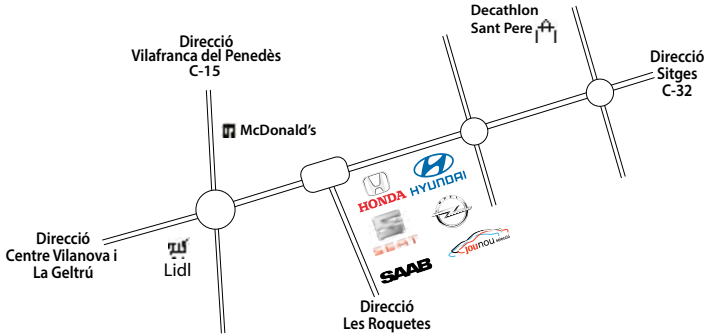

SANT PERE DE RIBES / VILANOVA:
Rambla del Garraf, 18-26 · 93 814 22 64