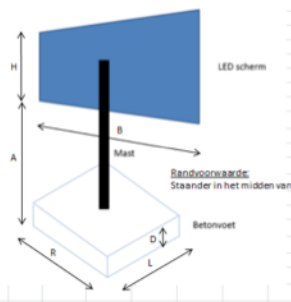

A	B	C	D	E	F	G	H	I	J	K
1	Controle stabiliteit fundering LED-schermen										
2											
3	LED-scherm										
4	[H] Hoogte		3,84	m							
5	[B] Breedte		2,56	m							
6	Gewicht		500	kg							
7											
8	Positie										
9	[A] Afstand o.k. tot b.k. vloer		2,75	m							
10											
11	Windbelasting										
12	Q_{wind}		1,00	kN/m²							
13											
14	Belastingfactoren										
15	Type		0,90	-							
16	Tegening		1,50	-							
17											
18	Optredende belastingen										
19	$F_{aanvang}$		14,75	kN							
20	$F_{aanvangs}$		5,90	kN							
21	Arm		4,67	m							
22	$M_{aanvang}$		69,99	kNm							
23	$M_{aanvang}$		28,29	kNm