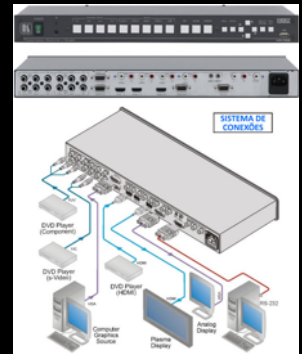

Innovatieweg 13a  
7007 CD Doetinchem

info@mediacows.nl

0314-683725

Opening 'Beleef de Deltaroute' i.o.v. Rijkswaterstaat

**SONY**

**FRUIT OF THE LOOM®**

**Presentatie switchers / Portable regiesets**

Kramer VP-728	Inputs : 4x Analog video, 2x UXGA, 2x HDMI. Incl. audio	
	Outputs: 1x HDMI, 1x UXGA, Stereo audio via Tulp en S/pdif	€ 75,--
Kramer VP-23DS	Inputs : 2x CV + RCA, 2x S-Video + RCA, 4x VGA + mini jack.	
	Outputs: CV + RCA, S-Video, VGA, Scaler out VGA, Stereo audio RCA	€ 40,--
Kramer VP-4x4	VGA Matrix Switch 4x VGA in & 4x VGA out	€ 30,--
Kramer VP-8x8	VGA Matrix Switch 8x VGA in & 8x VGA out	€ 40,--
Datavideo SE 500	Analoge videomixer: 4x CV inputs incl. Afkijkmonitoren	€ 75,--
BMD Television Studio	4x HDMI en 4x SD/HD-SDI inputs incl. Multiview. In regiecase	€ 175,--
BMD Atem 1M/E	4x HDMI, 1x RGB/CV, 4x SD/HD-SDI. Outputs: 3x AUX, SDI, HDMI	€ 150,--
BMD Atem 1M/E 4K	4K Production Switcher met o.a. 10x 4K/HD/SD-SDI inputs	€ 180,--