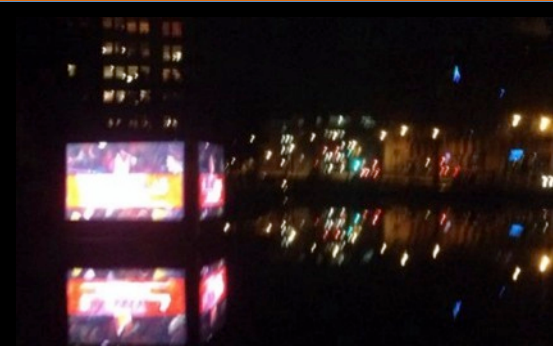

## Case: Nationale Sinterklaas Intocht Groningen 2013

Nationale Sinterklaas Intocht Groningen 2013

Tijdens de Nationale Sinterklaas Intocht te Groningen was MediaCows verantwoordelijk voor:

1. Alle ledwalls in de stad.
2. De cameraregistratie in de haven en Grote Markt welke apart van de NTR geschakeld moest kunnen worden.
3. Adviseren en realiseren van informatie voorziening richting de bezoekers.
4. Adviseren en realiseren van crowd management toepassingen via de ledwalls.
5. Exploitatie van de ledwalls d.m.v. verkoop van commercials.

Realisatie:

- Via een tickertape onder in het scherm werden bezoekers geïnformeerd.
- Aparte cameraregistratie in de Haven en Grote Markt zodat het uitgezonden beeld van de NTR niet interfereert met het beeld op de ledwalls.
- Crowd Control programma en mededelingen lagen klaar bij Politie en Gemeente. Zij instrueerde een technicus van MediaCows welke daarna zorgde voor de juiste content op het juiste scherm.
- Exploitatie werd verzorgd door het salesteam van MediaCows.

2 ledwalls van 6x4 meter op een ponton in de Haven

Aankomst Sinterklaas op Grote Markt

Camera operator

Innovatieweg 13a  
7007 CD Doetinchem

[info@mediacows.nl](mailto:info@mediacows.nl)

0314-683725

Draadloze videoverbindingen tijdens City Racing Rotterdam