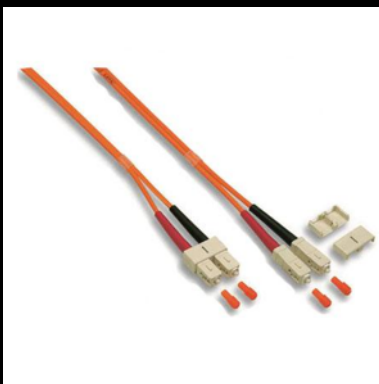

Innovatieweg 13a  
7007 CD Doetinchem

info@mediacows.nl

0314-683725

Projectie en monitoren tijdens corporate event Printing Partners

**CASIO**

**Signaal Distributie**

BMD Atem Studio converter	4x SD/HD-SDI converter => fiber incl. tally & intercom	€ 100,--
BMD Comact video hub	40x40 Matrix SD/HD-SDI	€ 100,--
BMD Camera converter	SD/HD-SDI of HDMI transporteren over glasvezel	€ 45,--
Summercable	4 polige Multicore glasvezelkabel op haspel van 300 meter	€ 75,--
Magenta Multiview AK500	Transmitter VGA of Analoog video transporteren over UTP	€ 12,50
Magenta Multiview 500A	Receiver VGA of Analoog video transporteren over UTP	€ 12,50
UTP	100 meter CAT5 / UTP kabel op haspel	€ 10,--
Kramer VP-2L	UXGA Line Amplifier / VGA Versterker	€ 12,50
Kramer VM-YC	Analoog video (CV/S-Video) 1 naar 10 splitter incl. audio	€ 20,--

Innovatieweg 13a  
7007 CD Doetinchem

info@mediacows.nl

0314-683725

Opening 'Beleef de Deltaroute' i.o.v. Rijkswaterstaat

**SONY**

**FRUIT OF THE LOOM®**

**Presentatie switchers / Portable regiesets**

Kramer VP-728	Inputs : 4x Analog video, 2x UXGA, 2x HDMI. Incl. audio	
	Outputs: 1x HDMI, 1x UXGA, Stereo audio via Tulp en S/pdif	€ 75,--
Kramer VP-23DS	Inputs : 2x CV + RCA, 2x S-Video + RCA, 4x VGA + mini jack.	
	Outputs: CV + RCA, S-Video, VGA, Scaler out VGA, Stereo audio RCA	€ 40,--
Kramer VP-4x4	VGA Matrix Switch 4x VGA in & 4x VGA out	€ 30,--
Kramer VP-8x8	VGA Matrix Switch 8x VGA in & 8x VGA out	€ 40,--
Datavideo SE 500	Analoge videomixer: 4x CV inputs incl. Afkijkmonitoren	€ 75,--
BMD Television Studio	4x HDMI en 4x SD/HD-SDI inputs incl. Multiview. In regiecase	€ 175,--
BMD Atem 1M/E	4x HDMI, 1x RGB/CV, 4x SD/HD-SDI. Outputs: 3x AUX, SDI, HDMI	€ 150,--
BMD Atem 1M/E 4K	4K Production Switcher met o.a. 10x 4K/HD/SD-SDI inputs	€ 180,--