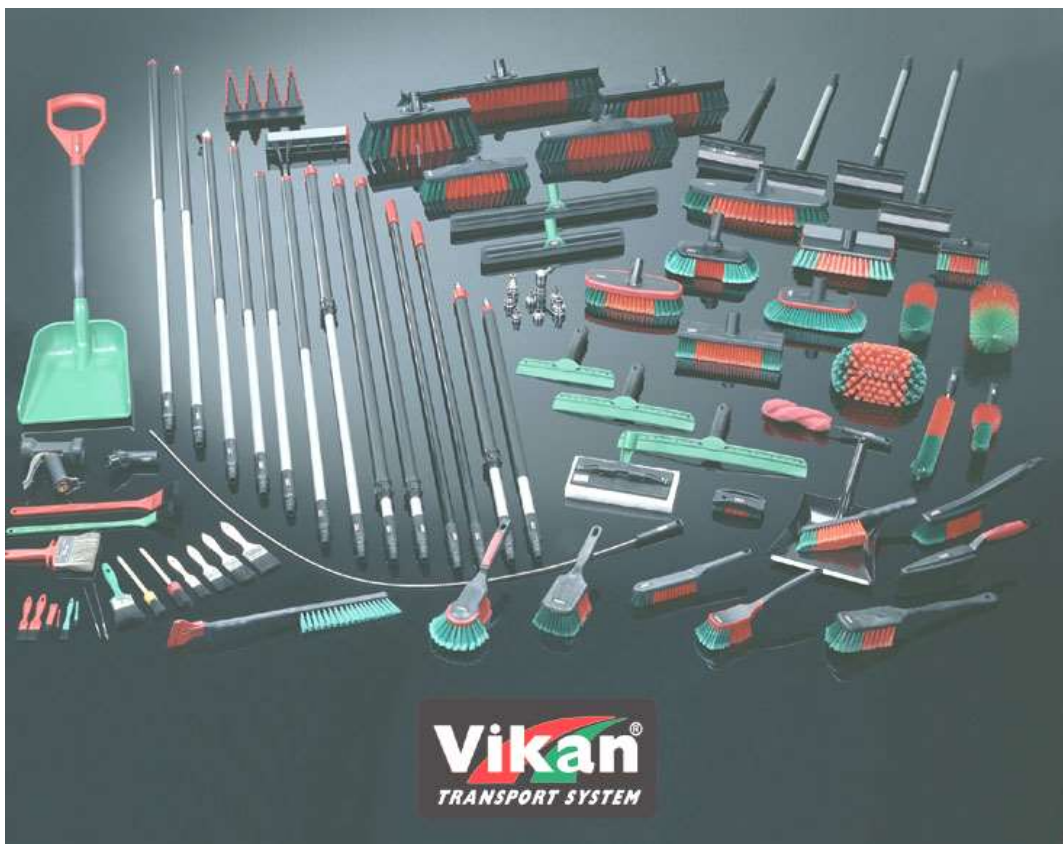

Alter natief	MATERIAAL (afmetingen L*B*H)	ART. NR.	AANT PER DOOS	STUK PRIJS €	TOEPASSINGS- GEBIED	Januari 2018	Bladz ijde

Prijswijzigingen onder voorbehoud

Wij verkopen ook

Vikan Transport

Hiervoor is een aparte prijslijst.

Vikan Transport Prijslijst op aanvraag