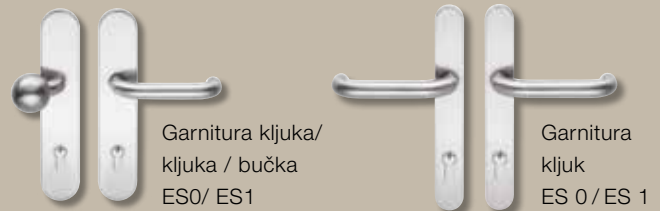

Akcijske barve Thermo46

RAL 9016, standardno bela, svilnato mat

RAL 7016, antracit siva, svilnato mat

RAL 8028, terra rjava, svilnato mat

Akcijski dekorji Thermo46

Decograin Golden Oak

Decograin Dark Oak

Decograin Titan Metallic

* Prikazane barve in površine lahko barvno odstopajo. Vsi podatki o barvah se nanašajo na RAL barvno lestvico. Pridržana je pravica do sprememb in napak v cenah. Neobvezujoča priporočena cena, vključno z montažo in 9,5% DDV, za akcijske velikosti (KSI 40 v RAL 9016, standardno bela: $875 \times 2000 \text{ mm}$, KSI Thermo46 v RAL 9016, standardno bela: $875 \times 2000 \text{ mm}$; Thermo46: do RAM $1250 \times 2250 \text{ mm}$). Veljavno pri vseh pooblaščenih zastopnikih do 31.12.2020.

** Do 30 % boljša toplotna izolacija v primerjavi z drugimi običajnimi jeklenimi varnostnimi vrati.