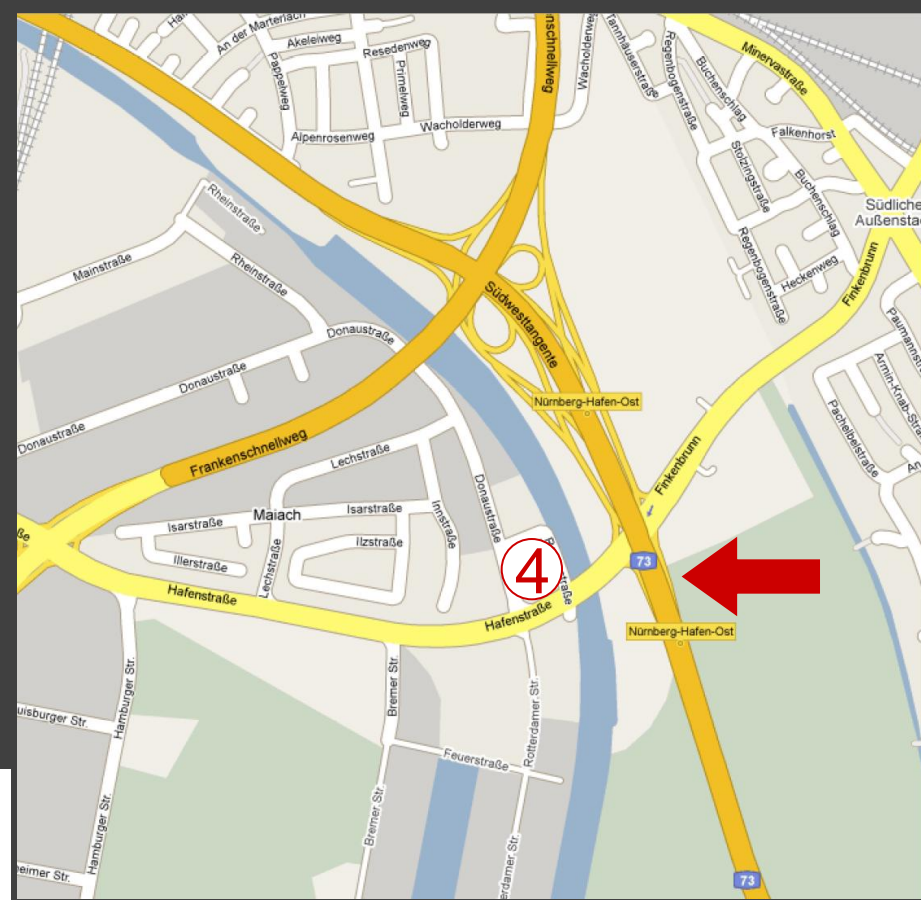

Regenstraße 4

Tauchergruppe

Feuerwache 5

- Gruppenwache (LF, DLK, Klaf)
- Großraum-Einsatzleitwagen
- Schlauchpflegezentrum
- Feuerlöscherzentrum
- Stab des Örtlichen Einsatzleiters
- Sicherheitswache für die NürnbergMesse