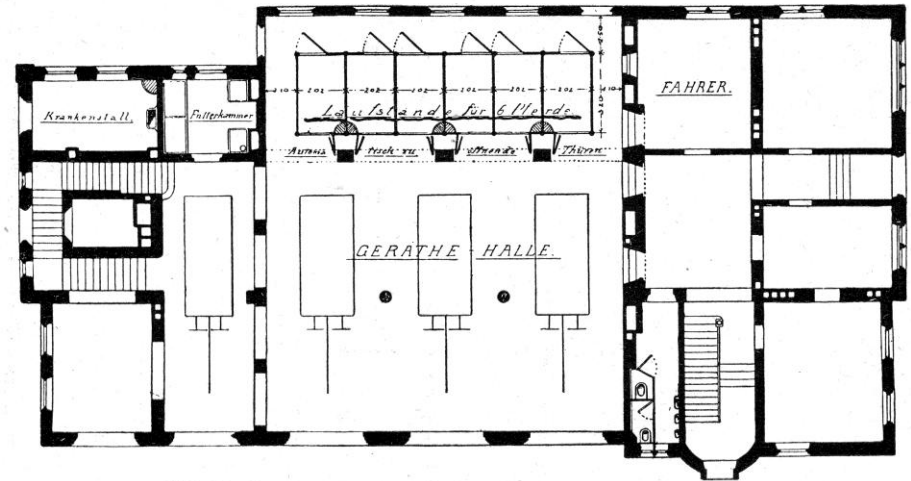

Zeittafel der Feuerwehrgeschichte Nürnberg

◆ 1902 – Feuerwache West

Abb. 88. Grundriß vom Erdgeschoß der Westfeuerwache in Nürnberg.

BERUFSFEUERWEHR
NÜRNBERG

Zeittafel der Feuerwehrgeschichte Nürnberg

- ◆ 1912 – Feuerwache Ost