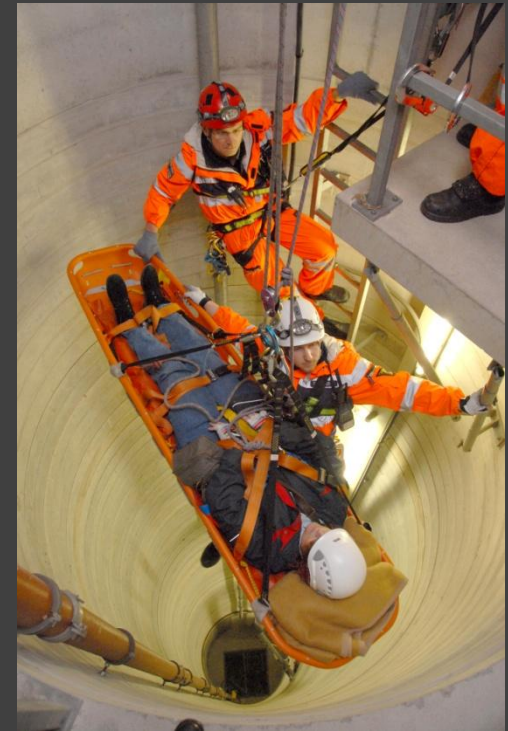

Höhenrettung