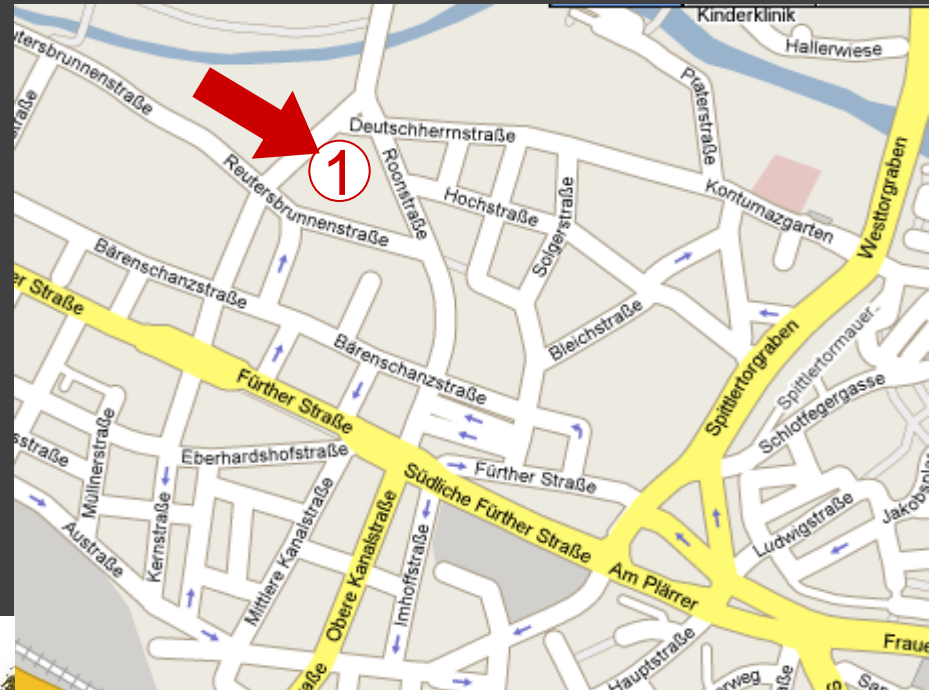

Reutersbrunnenstraße 24

Feuerwache 2

- Einsatzführungsdienst
- Gruppenwache (LF, DLK, Klaf)
- Höhenrettungsgruppe
- Sondergerätelager
- Brandschutzerziehung
- Disposition Sicherheitswachdienst

Copyright Bildstelle BFN