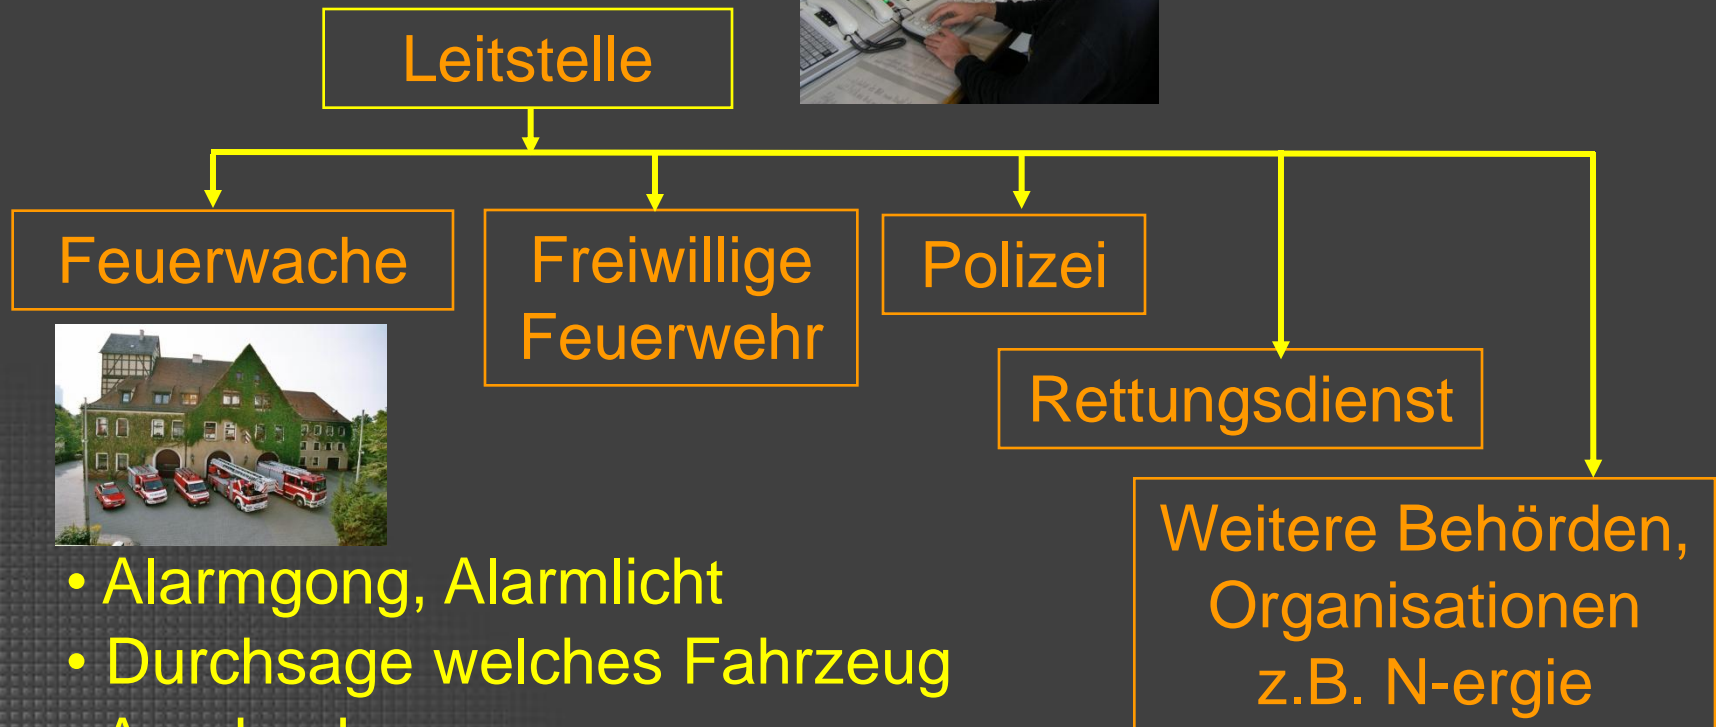

- Alarmgong, Alarmlicht
- Durchsage welches Fahrzeug
- Ausdruck
- Toröffnung
- Absaugung
- Ampelsteuerung
- Meldung an Einsatzleitrechner (FMS)