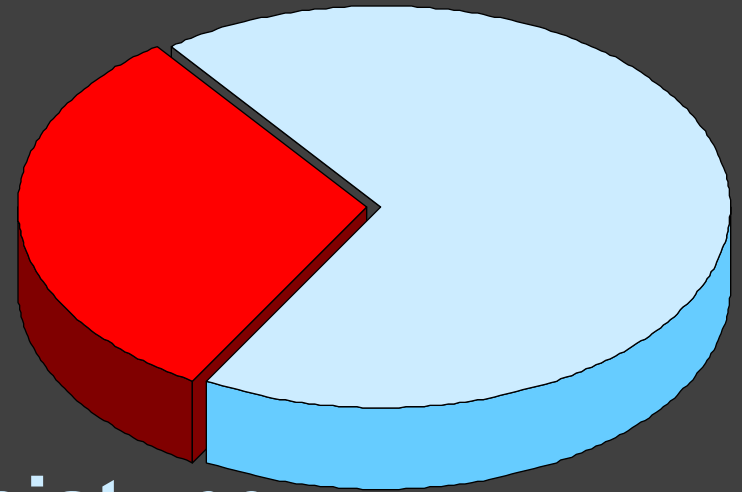

Einsatzstatistik 2008

1562 Brandeinsätze

3610 Technische Hilfeleistung

870 Sicherheitswachdienste

300 Einsätze zur Personenrettung

**3300 Verständigungen
und Alarmierungen anderer Dienststellen
(RD, THW, Pol, u.a.)**