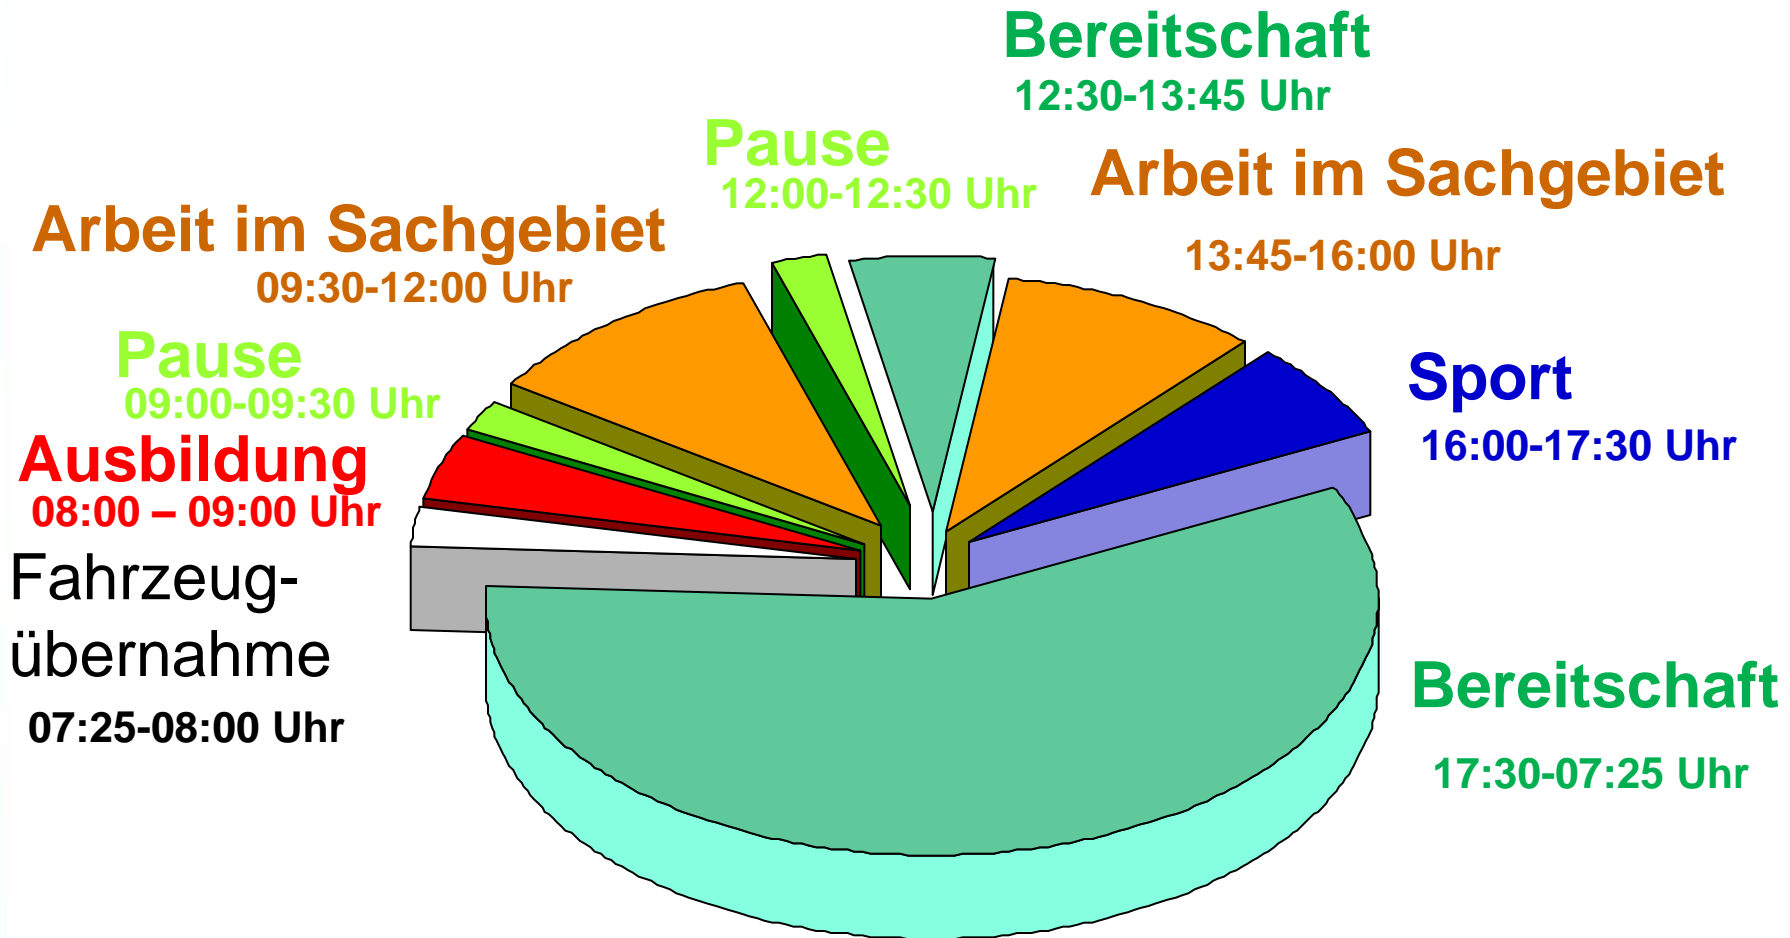

© Alex Müller

Einsatzleitwagen

Die Wachzentrale

Die grüne Welle (Ampelsteuerung)

Der Arbeitstag

Der Arbeitstag - Einteilung

Der Arbeitstag - Fahrzeugübernahme

Arbeit im Sachgebiet