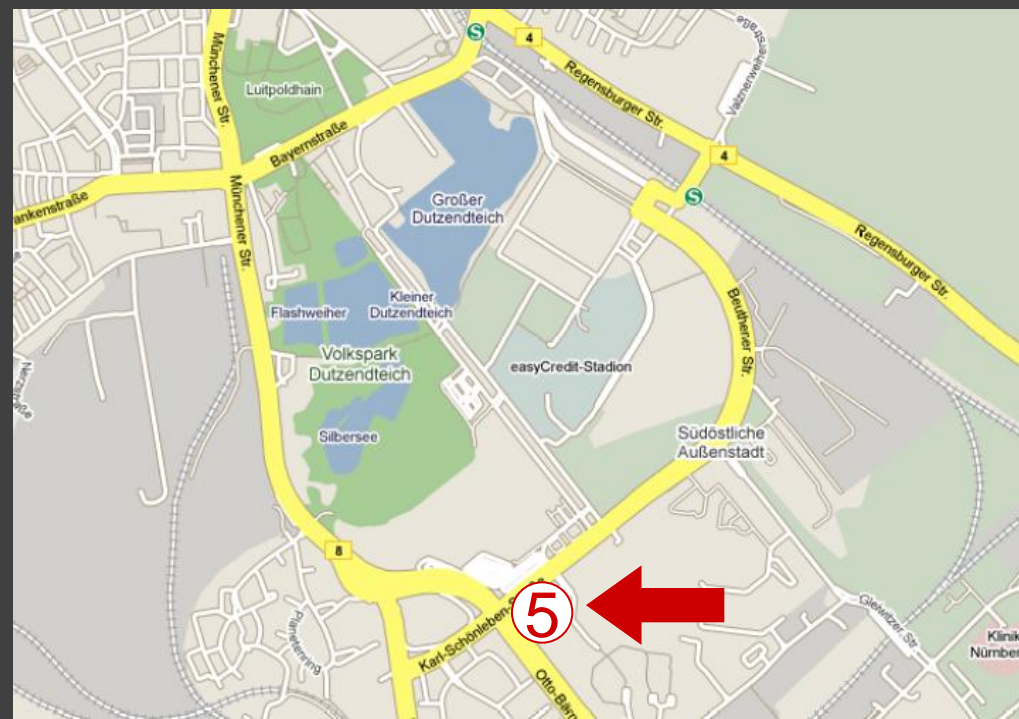

Regenstraße 4

Tauchergruppe

Feuerwache 5

- Gruppenwache (LF, DLK, Klaf)
- Großraum-Einsatzleitwagen
- Schlauchpflegezentrum
- Feuerlöscherzentrum
- Stab des Örtlichen Einsatzleiters
- Sicherheitswache für die NürnbergMesse