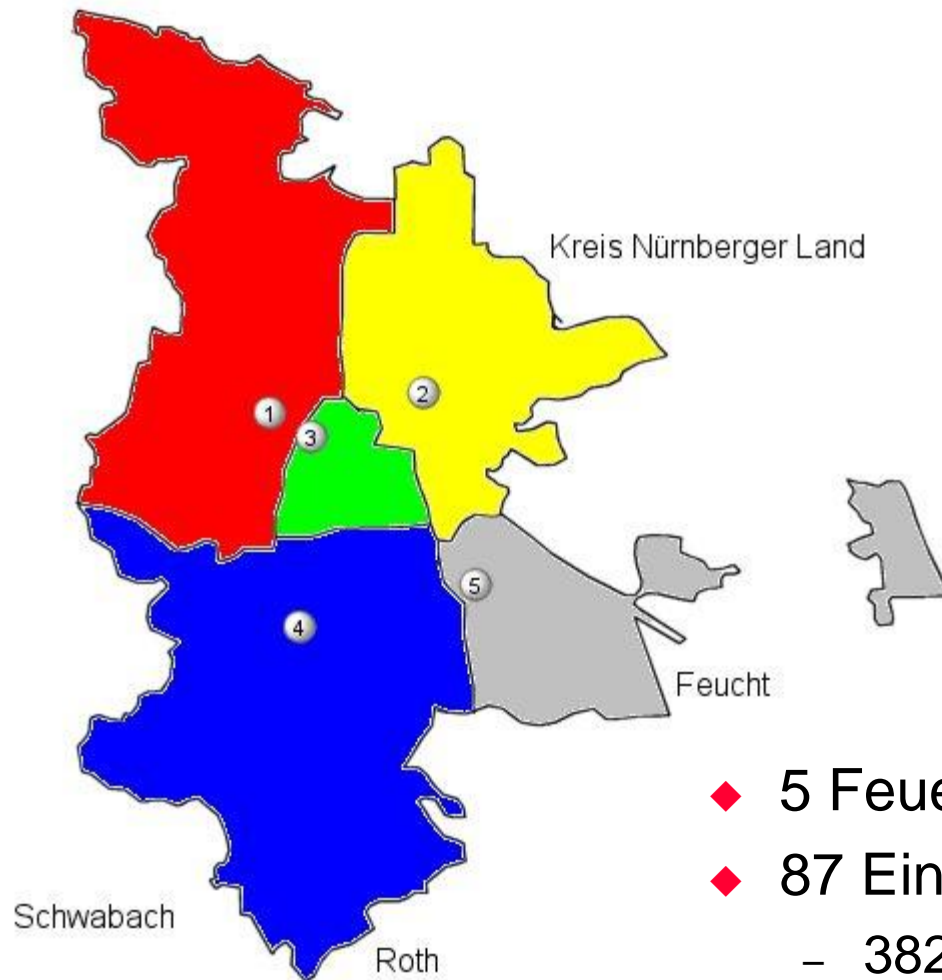

BERUFSFEUERWEHR
NÜRNBERG

Berufsfeuerwehr Nürnberg

WM 2006

Berufsfeuerwehr Nürnberg

- ◆ 5 Feuerwachen
- ◆ 87 Einsatzfunktionen
 - 382 Einsatzbeamte
 - 58 Mitarbeiter der ILS
 - 100 Fahrzeuge

Feuerwache 1

- Einsatzführungsdienst
- Löschzug (LF, DLK, LF)
- Strahlenschutz
- Umweltmesstechnik
- Wechselaufbauten und RTW
- Rettungssanitäterausbildung