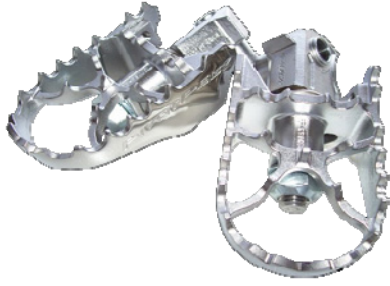

World" #1 High Performance Pivoting Footpegs

Model	Bouwjaar	MK2 (51mm) MK3 (60mm)	
Suzuki			
RM 60	2002-2006	PP-27MK2	PP-27MK3
RM 65	2002-2006	PP-10MK2	PP-10MK3
RM 85	2002-2009	PP-23MK2	PP-23MK3
DR-Z 110	2000-2008	PP-34MK2	PP-34MK3
DR-Z 125	2003-2009	PP-23MK2	PP-23MK3
RM 125	1997-2002	PP-07MK2	PP-07MK3
RM 125	2003-2008	PP-15MK2	PP-15MK3
RMX 125	1997-2002	PP-07MK2	PP-07MK3
DR 200 SE	1994-2009	PP-41MK2	PP-41MK3
DR 250	1997-1999	PP-27MK2	PP-27MK3
DR-Z 250	2000-2010	PP-27MK2	PP-27MK3
RM 250	1997-2002	PP-07MK2	PP-07MK3
RM 250	2003-2008	PP-15MK2	PP-15MK3
RMX 250	1997-2002	PP-07MK2	PP-07MK3
RM-Z 250	2004	PP-15MK2	PP-15MK3
RM-Z 250	2005-2007	PP-03MK2	PP-03MK3
RM-Z 250	2008-2009	PP-03MK2	PP-03MK3
RM-Z 250	2010-2011	PP-36MK2	PP-36MK3
RM-Z 250	2012	PP-50MK2	PP-50MK3
DR 350	1997-1999	PP-27MK2	PP-27MK3
DR-Z 400	1990-2012	PP-07MK2	PP-07MK3
RM-Z 450	2005-2007	PP-03MK2	PP-03MK3
RM-Z 450	2008-2009	PP-36MK2	PP-36MK3
RM-Z 450	2010-2011	PP-50MK2	PP-50MK3
RM-Z 450	2012	PP-51MK2	PP-51MK3
RM-X 450	2010-2011	PP-50MK2	PP-50MK3
DL 650 V-Strom	2004-2012	PP-33MK2	PP-33MK3
DR 650 R/RE/RSE	1990-1995	PP-27MK2	PP-27MK3
DR 650 SE	1996-2012	PP-27MK2	PP-27MK3
DR 750 S BIG	1988-1989	PP-27MK2	PP-27MK3
DR 800 S BIG	1990-1997	PP-27MK2	PP-27MK3
DL 1000 V-Strom	2002-2012	PP-33MK2	PP-33MK3

Staat er een TM Racing model niet bij? Neem dan contact met ons op.

Triumph

Tiger 800 XC	2011-2012	PP-54MK2	PP-54MK3
Scrambler 900	2006-2012	PP-52MK2	PP-52MK3

World" #1 High Performance Pivoting Footpegs