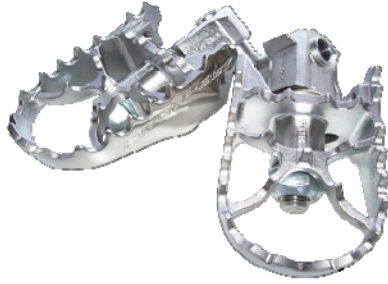

World" #1 High Performance Pivoting Footpegs

MK2 (51mm) MK3 (60mm)

Model

Bouwjaar

Gas Gas

Model	Bouwjaar	MK2 (51mm)	MK3 (60mm)
Alle EC modellen (o.a. 125 / 200 / 250 / 300 / 450 / 515 / ... etc.)	Vanaf 1999	PP-15MK2	PP-15MK3
Alle EC FSE modellen (o.a. 400 / 450 / ... etc.)	Vanaf 1999	PP-15MK2	PP-15MK3
Alle MC modellen (o.a. 125 / 250 / ... etc.)	Vanaf 1999	PP-15MK2	PP-15MK3
Alle Trial modellen (o.a. TXT 50 / 80 / 125 / 250 / 280 / 300 / ... etc.)	Vanaf 2002	PP-21MK2	PP-21MK3
Alle XC modellen (o.a. 125 / 200 / 250 / 300 / ... etc.)	Vanaf 1999	PP-15MK2	PP-15MK3

Staat er een Gas Gas model niet bij? Neem dan contact met ons op.

Honda

Model	Bouwjaar	MK2 (51mm)	MK3 (60mm)
CRF 50 F	2005-2010	PP-32MK2	PP-32MK3
XR 50 R	2000-2005	PP-26MK2	PP-26MK3
CRF 70 F	2005-2010	PP-32MK2	PP-32MK3
XR 70 R	2000-2005	PP-26MK2	PP-26MK3
CR 80 R	1996-2005	PP-18MK2	PP-18MK3
CRF 80 F	2005-2010	PP-32MK2	PP-32MK3
XR 80 R	2000-2005	PP-26MK2	PP-26MK3
CR 85 R (+RB)	2003-2009	PP-18MK2	PP-18MK3
XR 100 R	2000-2005	PP-26MK2	PP-26MK3
CR 125 R (+E)	1995-1999	PP-14MK2	PP-14MK3
CR 125 R (+E)	2002-2012	PP-04MK2	PP-04MK3
XL 125 V Varadero	2001-2009	PP-38MK2	PP-38MK3
CRF 150 F	2003-2010	PP-32MK2	PP-32MK3
CRF 150 R	2006-2012	PP-04MK2	PP-04MK3
XR 200 R	1998-2005	PP-18MK2	PP-18MK3
CRF 230 F	2003-2010	PP-32MK2	PP-32MK3
CR 250 R	1995-1999	PP-14MK2	PP-14MK3
CR 250 R	2002-2012	PP-04MK2	PP-04MK3
CRF 250 R	2004-2005	PP-04MK2	PP-04MK3
CRF 250 R	2006-2012	PP-04MK2	PP-04MK3
CRF 250 X	2004-2012	PP-04MK2	PP-04MK3
XR 250 R	1996-2005	PP-18MK2	PP-18MK3
XR 350	1983-1984	PP-16MK2	PP-16MK3
XR 350 R	1983-1985	PP-18MK2	PP-18MK3
XL 400 V Transalp	1992-1996	PP-18MK2	PP-18MK3
XR 400 R	1996-2005	PP-18MK2	PP-18MK3
CRF 450 R	2002-2003	PP-04MK2	PP-04MK3
CRF 450 R	2004-2012	PP-04MK2	PP-04MK3
CRF 450 X	2005-2012	PP-04MK2	PP-04MK3
CR 500 R	1995-2002	PP-14MK2	PP-14MK3
XR 500	1983-1985	PP-16MK2	PP-16MK3
XL 600 V Transalp	1987-1999	PP-18MK2	PP-18MK3
XL 650 V Transalp	2000-2007	PP-38MK2	PP-38MK3
XR 600 R	1988-2000	PP-18MK2	PP-18MK3
FMX 650 (RD12)	2005-2007	PP-38MK2	PP-38MK3