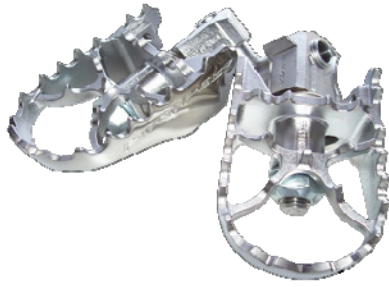

World" #1 High Performance Pivoting Footpegs

Model	Bouwjaar	MK2 (51mm)	MK3 (60mm)
Kawasaki (Vervolg)			
KLR 650	1987-2012	PP-26MK2	PP-26MK3
KLE 650 Versys	2007-2009	PP-48MK2	PP-48MK3
KLE 650 Versys	2010-2012	PP-48MK2	PP-48MK3

Staat er een Kawasaki model niet bij? Neem dan contact met ons op.

KTM

Alle 2-takt modellen (behalve 85 SX)	1992-2013	PP-05MK2	PP-19MK3
Alle 4-takt modellen (o.a. XC / EXC / SXF/ XCF / ... etc.)	1992-2013	PP-05MK2	PP-19MK3
85 SX	2005-2010	PP-17MK2	PP-17MK3
625 SMC	2004-2006	PP-19MK2	PP-19MK3
625 SXC	2003-2006	PP-19MK2	PP-19MK3
640 Adventure	1999-2003	PP-19MK2	PP-19MK3
640 Adventure	2004-2007	PP-17MK2	PP-17MK3
640 Enduro	2005-2007	PP-19MK2	PP-19MK3
640 LC-4 Supermoto	1999-2007	PP-19MK2	PP-19MK3
660 SMC	2003-2007	PP-19MK2	PP-19MK3
690 Enduro	2008-2012	PP-19MK2	PP-19MK3
690 Enduro R	2008-2012	PP-19MK2	PP-19MK3
690 SMC	2008-2012	PP-19MK2	PP-19MK3
690 Supermoto	2008-2012	PP-19MK2	PP-19MK3
690 Supermoto R	2008-2012	PP-19MK2	PP-19MK3
950 Adventure	2003-2005	PP-05MK2	PP-19MK3
950 Adventure S	2003-2005	PP-05MK2	PP-19MK3
950 Super Enduro R	2006-2008	PP-05MK2	PP-19MK3
950 Supermoto	2005-2007	PP-05MK2	PP-19MK3
950 Supermoto R	2007-2008	PP-05MK2	PP-19MK3
990 Adventure	2006-2012	PP-05MK2	PP-19MK3
990 Adventure R	2009-2012	PP-05MK2	PP-19MK3
990 Adventure S	2006-2008	PP-05MK2	PP-19MK3
990 Supermoto	2008-2012	PP-05MK2	PP-19MK3
990 Supermoto R	2009-2012	PP-05MK2	PP-19MK3
990 Supermoto T	2009-2012	PP-05MK2	PP-19MK3

Staat er een KTM model niet bij? Neem dan contact met ons op.

Montesa

Alle Trial modellen	2002-2008	PP-21MK2	PP-21MK3

Sherco

Alle Enduro modellen (o.a. SE en SM 2.5 I-F / 4.5 I-F / 5.1 I-F / ... etc.)	2006-2008	PP-24MK2	PP-24MK3
Alle Trial modellen	2002-2008	PP-30MK2	PP-30MK3