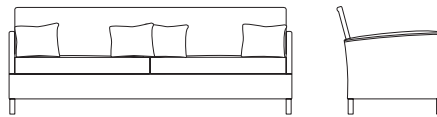

C O R D O B A

ILIO
INTERIOR LOOM
INDOOR

CORDOBA LOUNGE CHAIR

W 26³/₄"(68cm) . D 34³/₄"(88cm) . H 31"(79cm) . SH 16¹/₂"(42cm) . AH 26¹/₂"(67cm)

CORDOBA 2S SOFA

W 56³/₄"(144cm) . D 34³/₄"(88cm) . H 31"(79cm) . SH 16¹/₂"(42cm) . AH 26¹/₂"(67cm)

(NOT SHOWN)

CORDOBA 3S SOFA

W 78³/₄"(200cm) . D 34³/₄"(88cm) . H 31"(79cm) . SH 16¹/₂"(42cm) . AH 26¹/₂"(67cm)

(NOT SHOWN)

CORDOBA OTTOMAN / TABLE

L 22"(56cm) . W 20³/₄"(53cm) . H 16¹/₂"(42cm) . SH 19¹/₂"(50cm)