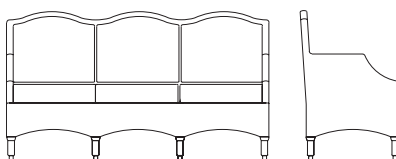

FRANCIS

IL22
I N T E R I O R L O O M
I N D O O R

F R A N C I S 2 S

W 63"(160cm) . D 35"(89cm) . H 37½"(95cm) . SH 18"(46cm) . AH 24½"(62cm)

F R A N C I S 3 S

W 87¾"(223cm) . D 35"(89cm) . H 37½"(95cm) . SH 18"(46cm) . AH 24½"(62cm)