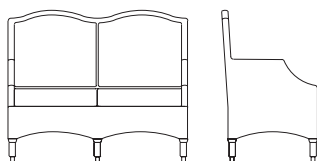

FRANCIS

IL22
I N T E R I O R L O O M
I N D O O R

F R A N C I S 2 S

W 63"(160cm) . D 35"(89cm) . H 37½"(95cm) . SH 18"(46cm) . AH 24½"(62cm)

F R A N C I S 3 S

W 87¾"(223cm) . D 35"(89cm) . H 37½"(95cm) . SH 18"(46cm) . AH 24½"(62cm)