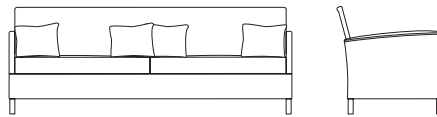

IL12
I N T E R I O R L O O M
I N D O O R

C O R D O B A L O U N G E C H A I R

W 26³/₄"(68cm) . D 34³/₄"(88cm) . H 31"(79cm) . SH 16¹/₂"(42cm) . AH 26¹/₂"(67cm)

C O R D O B A 2 S S O F A

W 56³/₄"(144cm) . D 34³/₄"(88cm) . H 31"(79cm) . SH 16¹/₂"(42cm) . AH 26¹/₂"(67cm)

(NOT SHOWN)

C O R D O B A 3 S S O F A

W 78³/₄"(200cm) . D 34³/₄"(88cm) . H 31"(79cm) . SH 16¹/₂"(42cm) . AH 26¹/₂"(67cm)

(NOT SHOWN)

C O R D O B A O T T O M A N / T A B L E

L 22"(56cm) . W 20³/₄"(53cm) . H 16¹/₂"(42cm) . SH 19¹/₂"(50cm)