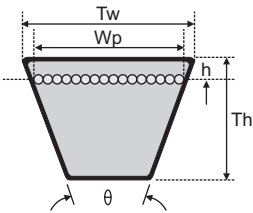

Hexagonal Section

Section	Dimensions		Angle (Deg)	Recommended Minimum pulley diameter (mm)	Manufacturing Range		Length Designation
	Tw (mm)	Th (mm)			Min (inch / mm)	Max (inch / mm)	
AA	13.0	10.0	40	80.0	46 / 1168	254 / 6452	Li
BB	17.0	14.0	40	125.0	40 / 1016	900 / 22860	Li
CC	22.0	17.0	40	224.0	73 / 1854	900 / 22860	Li
25	25.0	22.0	40	280.0	88 / 2235	900 / 22860	Li
DD	32.0	25.0	40	355.0	158 / 4013	900 / 22860	Li

PIX-HARVESTER® - XR AX-1600 Li
PIX-HARVESTER® - XR AX-1600 Li
PIX-HARVESTER® - XR AX-1600 Li

PIX-HARVESTER® - XR

Raw Edge Cogged Harvester Belts

Range:

Classical Section

Section	Dimensions		Angle (Deg)	Recommended Minimum Pulley Diameter (mm)	Manufacturing Range		
	Tw (mm)	Th (mm)			Min (inch / mm)	Max (inch / mm)	Length Designation
AX	13.0	8.0	36	63	23.5 / 597	200 / 5080	Li
BX	17.0	11.0	36	90	23.5 / 597	200 / 5080	Li
CX	22.0	14.0	36	140	23.5 / 597	200 / 5080	Li

Wedge Section

Section	Dimensions		Angle (Deg)	Recommended Minimum Pulley Diameter (mm)	Manufacturing Range		
	Tw (mm)	Th (mm)			Min (mm)	Max (mm)	Length Designation
XPA	13.0	10.0	36	71	590	5125	Lp
XPB	17.0	14.0	36	112	600	5140	Lp
XPC	22.0	18.0	36	180	600	5163	Lp

Narrow Section

Section	Dimensions		Angle (Deg)	Recommended Minimum Pulley Diameter (mm)	Manufacturing Range		
	Tw (mm)	Th (mm)			Min (inch / mm)	Max (inch / mm)	Length Designation
3VX	9.7	8.0	38	56	23.5 / 597	200 / 5080	La
5VX	15.8	14.0	38	112	23.5 / 597	200 / 5080	La