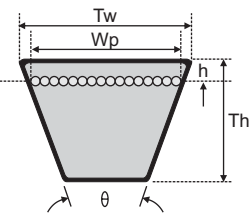

Hexagonal Section

Section	Dimensions		Angle (Deg)	Recommended Minimum pulley diameter (mm)	Manufacturing Range		Length Designation
	Tw (mm)	Th (mm)			Min (inch / mm)	Max (inch / mm)	
AA	13.0	10.0	40	80.0	46 / 1168	254 / 6452	Li
BB	17.0	14.0	40	125.0	40 / 1016	900 / 22860	Li
CC	22.0	17.0	40	224.0	73 / 1854	900 / 22860	Li
25	25.0	22.0	40	280.0	88 / 2235	900 / 22860	Li
DD	32.0	25.0	40	355.0	158 / 4013	900 / 22860	Li

PIX-HARVESTER® - XR AX-1600 Li
PIX-HARVESTER® - XR AX-1600 Li
PIX-HARVESTER® - XR AX-1600 Li

PIX-HARVESTER® - XR

Raw Edge Cogged Harvester Belts

Range:

Classical Section

Section	Dimensions		Angle (Deg)	Recommended Minimum Pulley Diameter (mm)	Manufacturing Range		
	Tw (mm)	Th (mm)			Min (inch / mm)	Max (inch / mm)	Length Designation
AX	13.0	8.0	36	63	23.5 / 597	200 / 5080	Li
BX	17.0	11.0	36	90	23.5 / 597	200 / 5080	Li
CX	22.0	14.0	36	140	23.5 / 597	200 / 5080	Li

Wedge Section

Section	Dimensions		Angle (Deg)	Recommended Minimum Pulley Diameter (mm)	Manufacturing Range		
	Tw (mm)	Th (mm)			Min (mm)	Max (mm)	Length Designation
XPA	13.0	10.0	36	71	590	5125	Lp
XPB	17.0	14.0	36	112	600	5140	Lp
XPC	22.0	18.0	36	180	600	5163	Lp

Narrow Section

Section	Dimensions		Angle (Deg)	Recommended Minimum Pulley Diameter (mm)	Manufacturing Range		
	Tw (mm)	Th (mm)			Min (inch / mm)	Max (inch / mm)	Length Designation
3VX	9.7	8.0	38	56	23.5 / 597	200 / 5080	La
5VX	15.8	14.0	38	112	23.5 / 597	200 / 5080	La