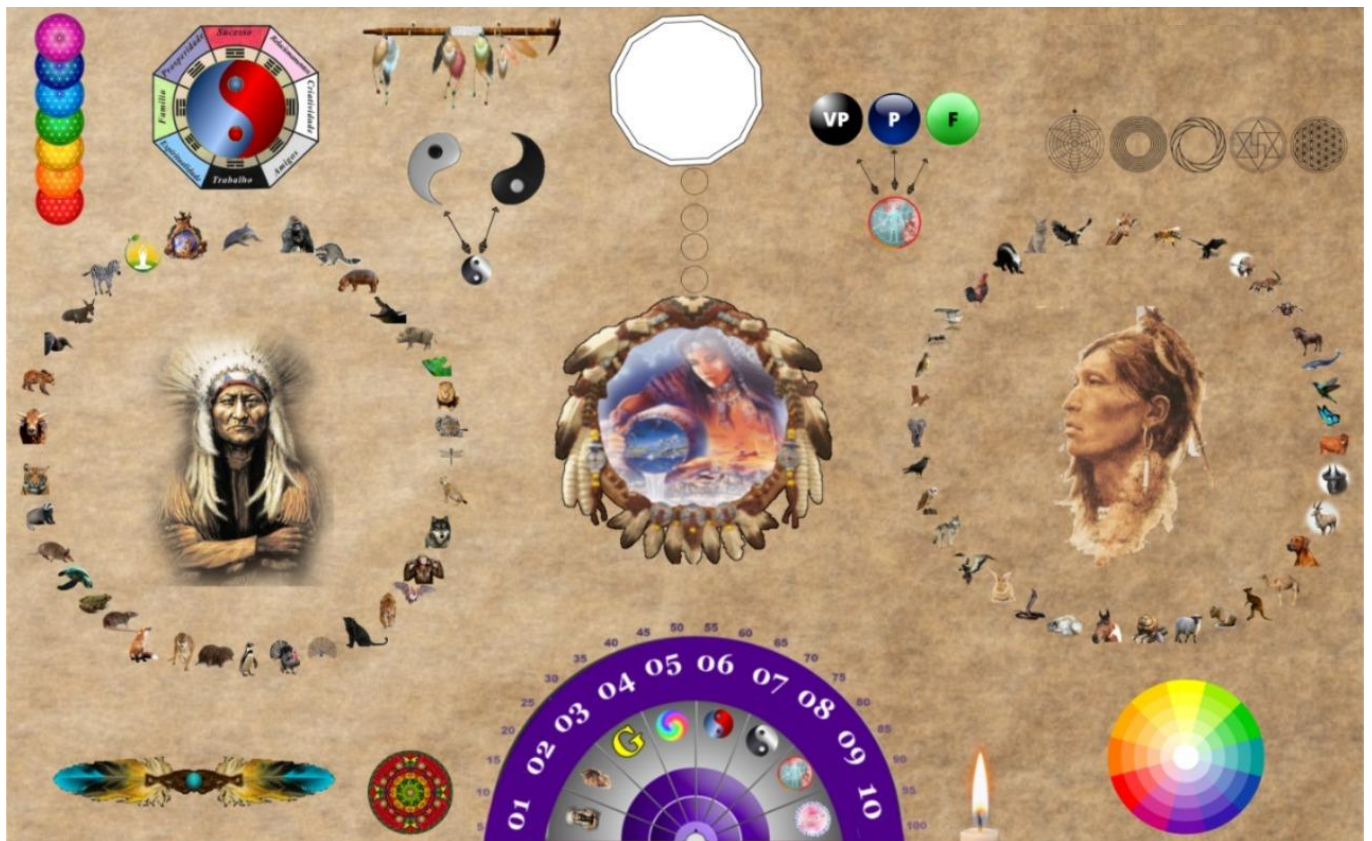

Manual do Operador

Mesa Radiônica De Florais Xamânicos

O QUE É MESA RADIÔNICA?

Existem alguns métodos capazes de fazer com que o paciente mude hábitos e pensamento que antes lhe perturbaram. Assim funciona a mesa radiônica. Ela na verdade é um tabuleiro retangular que tem quatro pilares: Radiestesia, Radiônica, Geometria sagrada e a espiritualidade.

Através da mesa radiônica será feita uma ativação das frequências que atingem a consciência. Além disso, também são ativados o propósito divino e um resgate da alegria. Ela pode ser considerada uma ferramenta de cura, capaz de tratar problemas afetivos, amorosos, financeiros e depressão, isso porque atua diretamente no reequilíbrio mental do paciente.