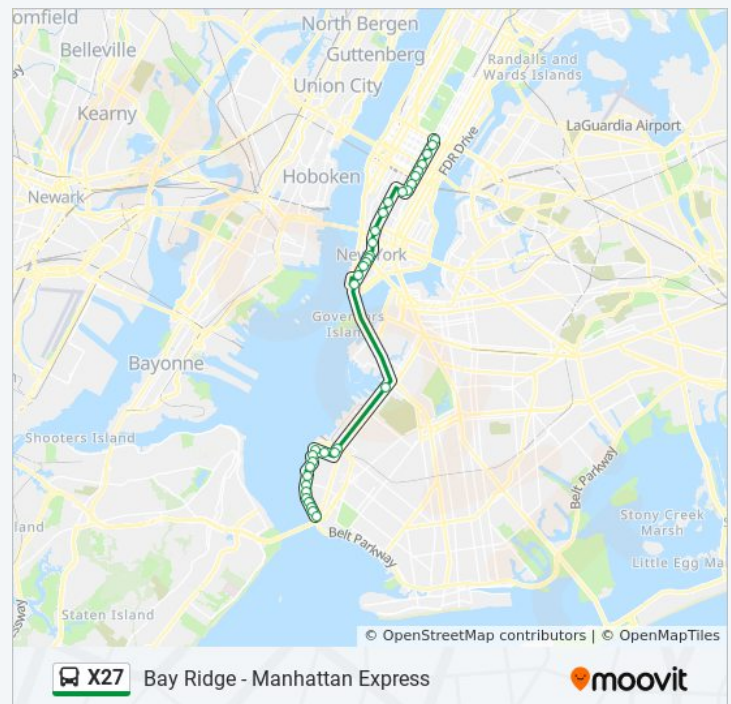

5 Av/W 30 St

E 23 St/Broadway

Broadway/E 13 St

Broadway/Waverly Pl

Broadway/Broome St

Broadway/Walker St

Broadway/Thomas St

Broadway/Murray St

## Direction: Midtown 57 St Via Church Via Madison

35 stops

[VIEW LINE SCHEDULE](#)

Shore Rd/4 Av

Shore Rd/99 St

Shore Rd/97 St

Shore Rd/Ridge Bl

Shore Rd/Oliver St

Church St/Duane St

6 Av /Lispenard St

6 Av/Spring St

Av Of The Americas/Waverly Pl

6 Av/ W 13 St

W 23 St/5 Av

Madison Av/E 25 St

Madison Av /E 29 St

## X27 bus Info

**Direction:** Midtown 57 St Via Church Via Madison

**Stops:** 35

**Trip Duration:** 74 min

**Line Summary:**

Madison Av/E 34 St

Madison Av/E 37 St

Madison Av /E 42 St