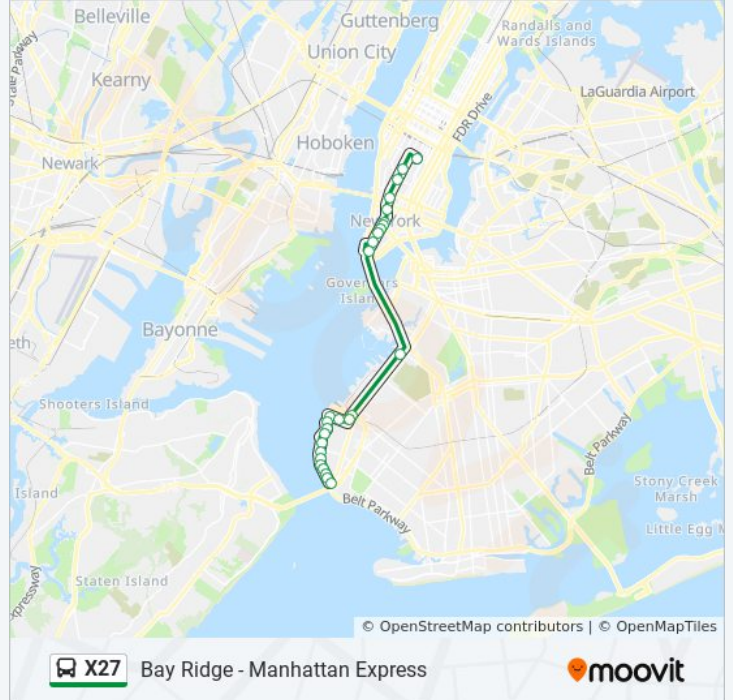

### X27 bus Info

**Direction:** 23 St-Broadway Via Church St

**Stops:** 27

**Trip Duration:** 64 min

**Line Summary:**

Church St/Duane St

6 Av /Lispenard St

6 Av/Spring St

Av Of The Americas/Waverly Pl

6 Av/ W 13 St

W 23 St/5 Av

Bay Ridge - Manhattan Express

## Direction: Bay Ridge Shore Rd Via Broadway

38 stops

[VIEW LINE SCHEDULE](#)

E 57 St/Madison Av

5 Av/W 52 St

5 Av/W 44 St

5 Av/W 41 St

5 Av/W 35 St

## Direction: Midtown 57 St Via Church Via Madison

35 stops

[VIEW LINE SCHEDULE](#)

Shore Rd/4 Av

Shore Rd/99 St

Shore Rd/97 St

Shore Rd/Ridge Bl

Shore Rd/Oliver St