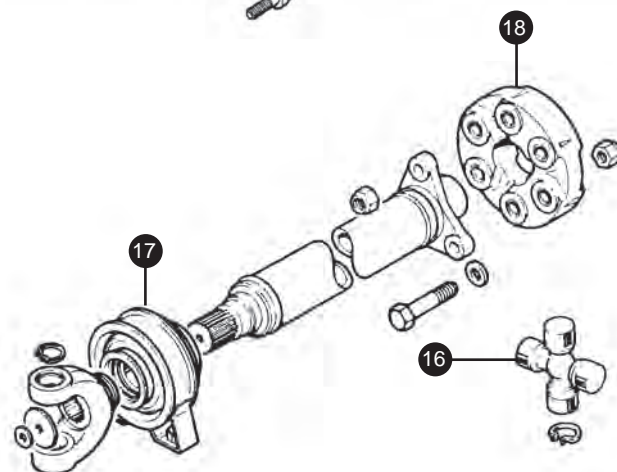

<b>16. Universal joint</b>	std	JLM823	2
	uprated	JLM823U	2
<b>17. Centre bearing</b>		EBC9040	1
<b>18. Rubber coupling</b>		CAC7576	1

**Next Day Dispatch  
available from all  
our branches!**

+44 (0) 1746 765432  
[sales.uk@sngbarratt.com](mailto:sales.uk@sngbarratt.com)